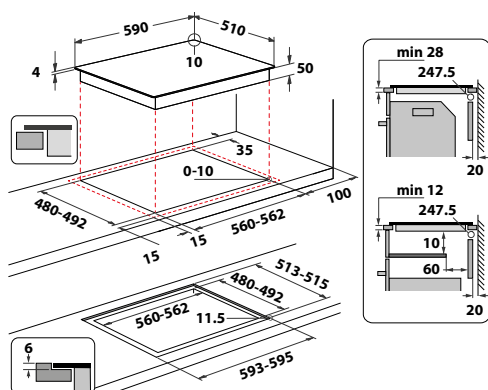

WL S1360 NE

Indukční varná deska v šířce 59 cm

- Příkon: 7,2 kW
- **PowerManagement** – možnost volby příkonu desky vč. jejího připojení na 230 V
- **Technologie 6. SMYSL** – 4 automatické nízkoteplotní funkce: Udržování
- Dotykové ovládání - Slider
- 4 indukční varné zóny
- **FlexiCook** zóna tvořená dvěma postranními plotnami – větší plocha pro vaření v teple, Rozpouštění, Dušení, Uvedení do varu
- 18 stupňů výkonu + **PowerBooster** – maximálně rychlý ohřev na každé plotně
- Možnost zabudování varné desky v rovině s pracovní plochou
- Provedení: černá, bez rámečku
- Rozměry (v x š x h): 54 x 590 x 510 mm, rozměry výřezu (š x h): 560 x 480 mm