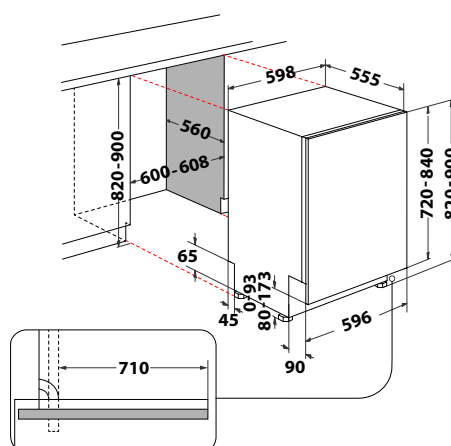

W81 HF58 TU

Plně vestavná myčka nádobí Maxi Space, šířka 60 cm

- Dotykový displej a ovládání
- **Technologie 6. SMYSL PowerClean Pro**
- **Door Opening System** - automatické pootvěření dvířek po ukončení mycího cyklu, rychlé dosušení přirozenou cirkulací vzduchu
- **8 programů:** 6th sense - Auto Intenzivní 65°C, Auto Mix 55°C, Auto Rychlý 50°C; Eco 50°C, Rapid 45°C, Sklo, Předmytí, Samočištění
- **Time on floor** – promítání zbytkového času na podlahu
- **Přídavné funkce:** Odložený start, Tichý, Rapid, Poloviční náplň, Antibakteriální oplach, Extra sušení
- Kapacita: 14 jídelních souprav
- Výbava: **SpaceClean zásuvka, Vnitřní osvětlení, Aquastop**
- Spotřeba energie/vody za cyklus: 0,66 kWh/9,5l
- **Hlučnost: 38 dB**
- Rozměry (v x š x h): 820 x 598 x 555 mm
- ***10 let záruka na vypouštěč čerpadlo***

W81 HT58 TS

Plně vestavná myčka nádobí Maxi Space, šířka 60 cm

- Displej, ovládání tlačítky
- **Technologie 6. SMYSL PowerClean Pro**
- **Door Opening System** - automatické pootvěření dvířek po ukončení mycího cyklu, rychlé dosušení přirozenou cirkulací vzduchu
- **8 programů:** 6th sense - Auto Intenzivní 65°C, Auto Mix 55°C, Auto Rychlý 50°C; Eco 50°C, Rapid 45°C, Sklo, Předmytí, Samočištění
- **Time on floor** – promítání zbytkového času na podlahu
- **Přídavné funkce:** Odložený start, Tichý, Poloviční náplň, Antibakteriální oplach, Sušení Extra
- Kapacita: 14 jídelních souprav
- Výbava: **SpaceClean zásuvka, Posuvné panty, Aquastop**
- Spotřeba energie/vody za cyklus: 0,64 kWh/9,5l
- **Hlučnost: 38 dB**
- Rozměry (v x š x h): 820 x 598 x 555 mm
- ***10 let záruka na vypouštěč čerpadlo***