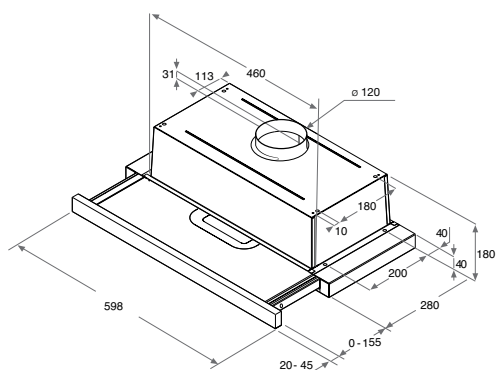

AKR 747 IX/1

Výsuvný odsavač par

- Šířka: 60 cm
- 1 motor (příkon 150 W)
- 3 stupně výkonu odsávání
- Kapacita odsávání: 272/400 m³/h
- Hladina hluku: 60/70 dB
- Osvětlení 2 LED žárovkami
- Provedení: nerez
- Příslušenství: hliníkový tukový filtr (2 ks), **uhlíkový filtr pro recirkulaci AKB 000-1**
- Rozměry (v x š x h): 180 x 599 x 300 mm