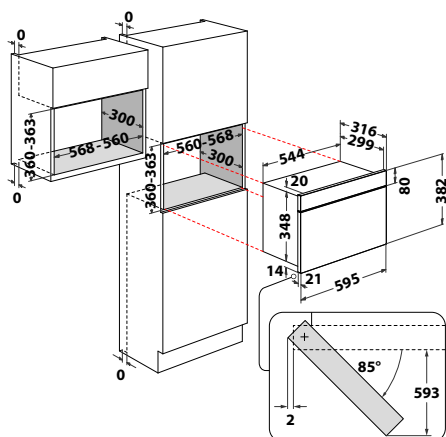

WMF250G

Mikrovlnná trouba

- Funkce: **Jet Start**, **Jet Defrost**, Mikrovlnný ohřev, Gril
- Ovládání: tlačítka
- Dvířka: černo-šedá
- Objem: **25 l**
- Výkon grilu: 1000 W
- Výkon mikrovln: 900 W
- Provedení: černá s nerezovým rámem
- Rozměry (v x š x h): 390 x 594 x 379 mm