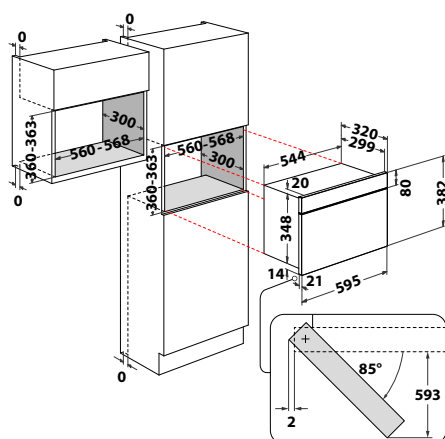

AMW 9605/IX

Multifunkční mikrovlnná trouba

ABSOLUTE

- Funkce: **JetStart, Jet Defrost**, gril, **Crisp**, horký vzduch, Bread Defrost
- Displej: černobílý grafický + přednastavené recepty
- Ovládání: centrální knoflík + dotykový displej
- Dvířka: šedé sklo s otevíráním dolů
- 8 úrovní výkonu
- Objem: **40 l**
- Nerezový interiér
- Výkon mikrovln/grilu: 900/1600 W
- Výkon horkého vzduchu: 1200 W
- Provedení: nerez s povrchovou úpravou proti otiskům prstů
- Rozměry (v x š x h): 455 x 595 x 560 mm