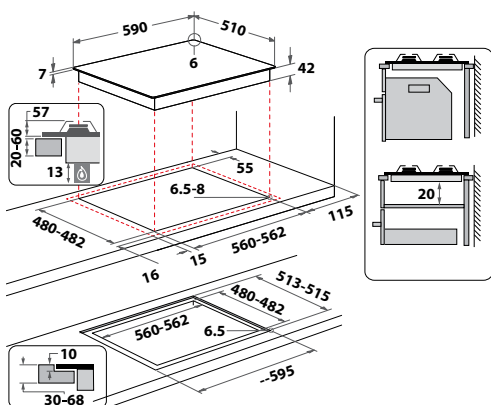

GOFL 629/WH HOB WP

Plynová varná deska s povrchem z tvrzeného skla v šířce 59 cm

- 4 plynové hořáky, **výkonný dvojkorunkový hořák**
- **Multilevel flame:** nastavte si úroveň plamene díky pevným bodům při otáčení knoflíku pro změnu úrovně plamene
- Integrované elektrické zapalování
- Bezpečnostní ventily hořáků
- **2 litinové mřížky**
- Provedení: bílá
- Maximální výkon hořáků: 7,8 kW
- Příslušenství: trysky na propan - butan
- Rozměry (v x š x h): 49 x 590 x 510 mm