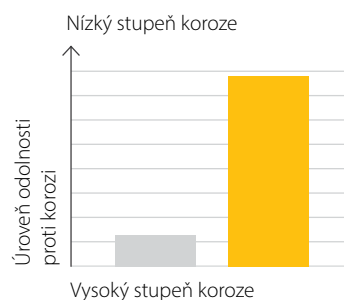

Odolnost proti korozi

Ve zkušební laboratoři byly povrchy testovány ve vlhkém prostředí s vysokou koncentrací roztoku soli. Povrch iXelium je 6krát odolnější vůči korozi než tradiční nerezová ocel.