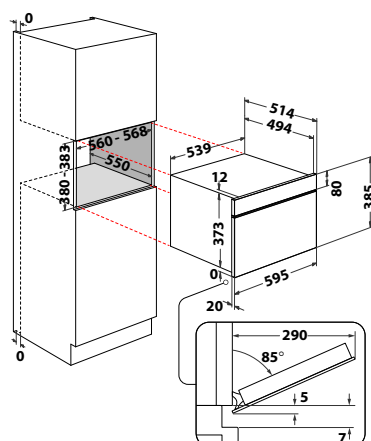

W9 MN840 IXL

Multifunkční mikrovlnná trouba

- Černobílý displej
- Funkce: Rozmrazování, Ohřev, **Crisp**
- Lakovaný interiér
- Boční otevírání – levé závěsy
- Objem: **22 l**
- Provedení: černé sklo + **iXelium™** nerezový rám
- Výkon mikrovln/grilu: 750/700 W
- Příslušenství: Crisp talíř, rukojeť Crisp talíře
- Vhodné do horní skříňky kuchyňské linky
- Rozměry (v x š x h): 382 x 595 x 320 mm