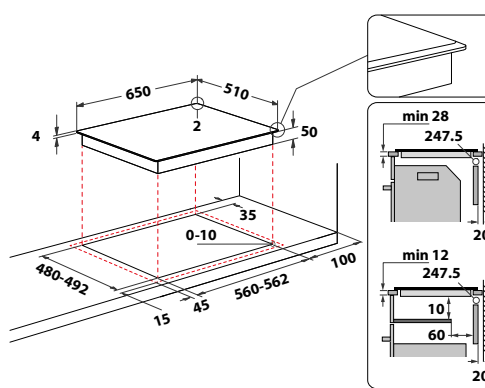

WF S3660 CPNE

Indukční varná deska v šířce 59 cm

- Příkon: 7,2 kW
- **PowerManagement** – možnost volby příkonu desky vč. jejího připojení na 230 V
- **Technologie 6. SMYSL** – 4 automatické funkce: Udržování v teple, Rozpouštění, Dušení, Uvedení do varu, ChefControl
- Povrchová úprava z nanotechnologie **Clean Protect** pro jednoduché čištění pouze pomocí vody
- Dotykové ovládání – Slider
- 4 indukční varné zóny
- **FlexiSide zóna** pro libovolné umístění jednoho nebo více hrnců
- 18 stupňů výkonu + **PowerBooster** – maximálně rychlý ohřev na každé plotně
- Možnost zabudování varné desky v rovině s pracovní plochou
- Rozměry (v x š x h): 54 x 590 x 510 mm, rozměry výřezu (š x h): 560 x 480 mm

WF S4665 CPBF

Indukční varná deska v šířce 65 cm

- Příkon: 7,2 kW
- **PowerManagement** – možnost volby příkonu desky vč. jejího připojení na 230 V
- **Technologie 6. SMYSL** – 4 automatické funkce: Udržování v teple, Rozpouštění, Dušení, Uvedení do varu, ChefControl
- Povrchová úprava z nanotechnologie **Clean Protect** pro jednoduché čištění pouze pomocí vody
- Dotykové ovládání – Slider
- 4 indukční varné zóny
- **FlexiSide zóna** pro libovolné umístění jednoho nebo více hrnců
- 18 stupňů výkonu + **PowerBooster** – maximálně rychlý ohřev na každé plotně
- Provedení: černá s přední skosenou stranou
- Rozměry (v x š x h): 54 x 650 x 510 mm, rozměry výřezu (š x h): 560 x 480 mm