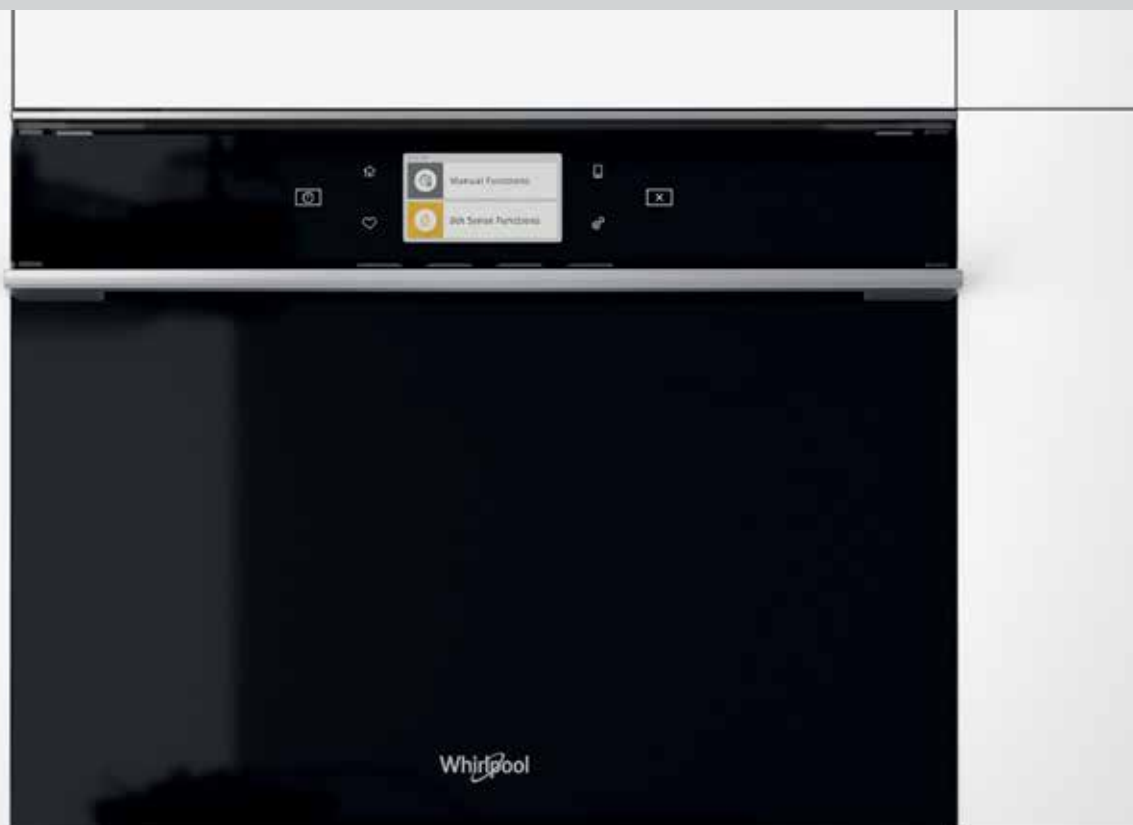

Dodejte své kuchyni nový styl, umístěte Vaše spotřebiče vodorovně, svisle nebo do čtverce: jejich design nabízí neomezené možnosti řešení.

Chcete-li kombinovat kompaktní spotřebič s běžnou troubou vedle sebe, použijte ohřevnou zásuvku.

Hlavní vlastnosti

Ohřevná zásuvka

Ohřevná zásuvka **European Appliances** nabízí 16 litrů prostoru pro ohřev šálků a talířů. Lze nastavit teplotu od 40 až po 70 °C. Instalace zásuvky **zajistí dokonalý soulad** s klasickou troubou a dorovná výškového rozdílu.

Turbo trouba, tradiční pečení s mikrovlnnou rychlostí

Kombinace klasické a mikrovlnné trouby v kompaktním provedení o výšce 45 cm.

Turbo trouba připravuje jídlo dvakrát rychleji a jedná se o kombinaci tří spotřebičů: klasická horkovzdušná trouba, mikrovlnná trouba a kombinace obou. Dokonalé řešení, které šetří místo a čas, aniž by to bylo na úkor rychlého a efektivního pečení a vaření: trouba je vybavena horním, spodním a zadním topným tělesem s výkonným ventilátorem. Mikrovlnnou energii dodává výkonný magnetron.