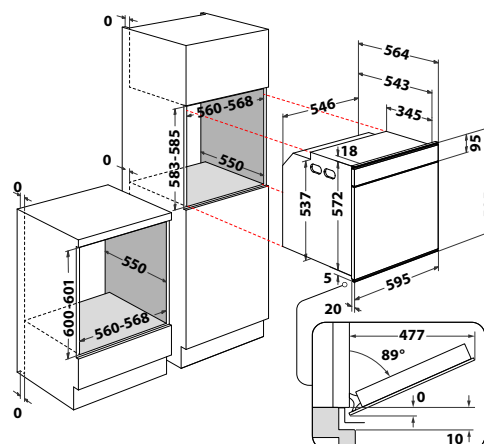

AKZM 8480 WH

Horkovzdušná trouba s kruhovým topným tělesem

ABSOLUTE

- 4 základní funkce, 12 speciálních + přednastavené kategorie
- Doplnkové funkce: Rychlý předehřev, Maxi pečení, Pizza, Chléb
- Ovládání pomocí centrálního tlačítka
- Dotykový černobílý grafický displej
- **Pyrolýza** – čištění vnitřku trouby za vysoké teploty
- Vnitřní objem: **73 l**
- 4 skla, vnější šedé
- **SoftClosing** – tlumené dovírání dveří
- Provedení: bílá
- Příslušenství: **teleskopické výsuvy (2 úrovně)**, rošt, 2 plechy na pečení
- Rozměry (v x š x h): 595 x 595 x 564 mm
- ***10 let záruka na motor ventilátoru***

AKZM 8480 S

Horkovzdušná trouba

ABSOLUTE

- 4 základní funkce, 12 speciálních + přednastavené kategorie
- Doplnkové funkce: Rychlý předehřev, Maxi pečení, Pizza, Chléb
- Ovládání pomocí centrálního tlačítka
- Dotykový černobílý grafický displej
- **Pyrolýza** – čištění vnitřku trouby za vysoké teploty
- Vnitřní objem: **73 l**
- 4 skla, vnější šedé
- **SoftClosing** – tlumené dovírání dveří
- Provedení: champagne
- Příslušenství: **teleskopické výsuvy (2 úrovně)**, rošt, 2 plechy na pečení
- Rozměry (v x š x h): 595 x 595 x 564 mm
- ***10 let záruka na motor ventilátoru***