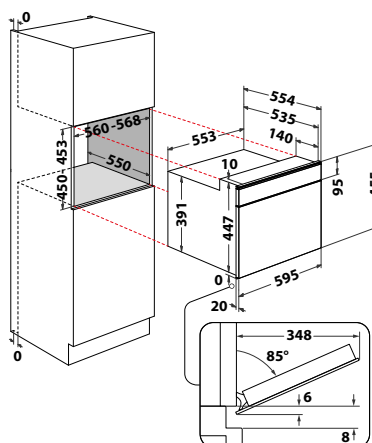

W111 ME150

Turbo trouba s mikrovlnným ohřevem

W Collection

- **Barevný 4,5" MySmartDisplay** v CZ jazyce + **LiveApp**: možnost ovládání spotřebiče z chytrého telefonu nebo tabletu, dotykové ovládání
- **Auto recepty + Masová sonda**
- Funkce: Rychlý předohřev, Gril, Turbogril, Horní a spodní ohřev, Horký vzduch, Ventilátor v kombinaci s mikrovlnným ohřevem, Mikrovlnný ohřev a rozmrazování
- **Speciální funkce**: Kynutí, Udržování v teple
- Smaltovaný interiér
- Objem: **40 l**
- Provedení: černé sklo
- Výkon mikrovln / grilu / horkého vzduchu: 850/1600/1200 W
- Příslušenství: 1 skleněný hluboký plech, 1 nízký smaltovaný plech, 1 rošt
- Rozměry (v x š x h): 455 x 595 x 560 mm

W111 MW161

Multifunkční mikrovlnná trouba

W Collection

- **Barevný 4,5" MySmartDisplay** v CZ jazyce + **LiveApp**: možnost ovládání spotřebiče z chytrého telefonu nebo tabletu, dotykové ovládání
- **Auto recepty**
- Funkce: Rozmrazování, Ohřev, Horký vzduch, Vaření v páře (v parní nádobě), Crisp, CrispFry
- **Speciální funkce**: Kynutí, Udržování v teple
- Nerezový interiér
- **SoftClosing** – tlumené dovírání dveří
- Objem: **40 l**
- Provedení: černé sklo
- Výkon mikrovln / grilu / horkého vzduchu: 900/1600/1200 W
- Příslušenství: Crisp talíř, rukojeť Crisp talíře, grilovací rošt, plech na pečení, parní nádoba
- Rozměry (v x š x h): 455 x 595 x 560 mm