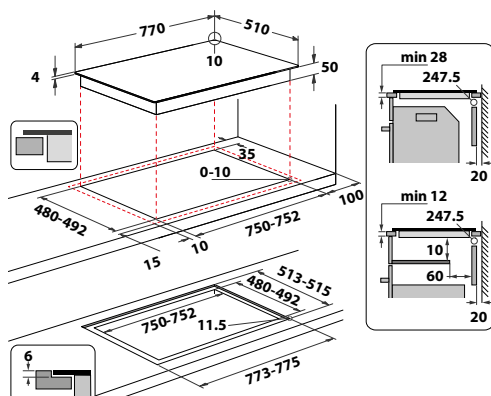

WL S8560 AL

Indukční varná deska v šířce 59 cm

- Příkon: 7,2 kW
- **PowerManagement** – možnost volby příkonu desky vč. jejího připojení na 230 V
- **Technologie 6. SMYSL** – 4 automatické nízkoteplotní funkce: Udržování
- Dotykové ovládání - Slider
- 4 indukční varné zóny
- 2 x **FlexiCook** zóna tvořená dvěma postranními plotnami – větší plocha pro vaření v teple, Rozpouštění, Dušení, Uvedení do varu
- 18 stupňů výkonu + **PowerBooster** – maximálně rychlý ohřev na každé plotně
- Možnost zabudování varné desky v rovině s pracovní plochou
- Provedení: černá, bez rámečku
- Rozměry (v x š x h): 54 x 590 x 510 mm, rozměry výřezu (š x h): 560 x 480 mm