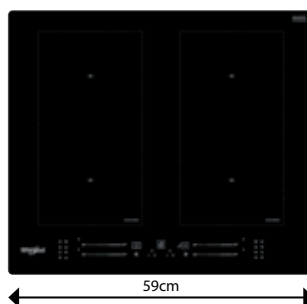

WL S1360 NE

Indukční varná deska v šířce 59 cm

- Příkon: 7,2 kW
- **PowerManagement** – možnost volby příkonu desky vč. jejího připojení na 230 V
- **Technologie 6. SMYSL** – 4 automatické nízkoteplotní funkce: Udržování
- Dotykové ovládání - Slider
- 4 indukční varné zóny
- **FlexiCook** zóna tvořená dvěma postranními plotnami – větší plocha pro vaření v teple, Rozpouštění, Dušení, Uvedení do varu
- 18 stupňů výkonu + **PowerBooster** – maximálně rychlý ohřev na každé plotně
- Možnost zabudování varné desky v rovině s pracovní plochou
- Provedení: černá, bez rámečku
- Rozměry (v x š x h): 54 x 590 x 510 mm, rozměry výřezu (š x h): 560 x 480 mm