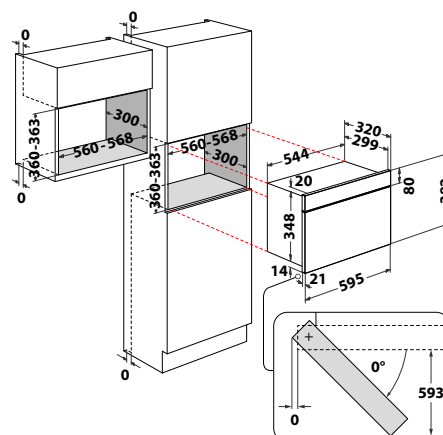

AMW 439 IX

Multifunkční mikrovlánná trouba

ABSOLUTE
CORE

- Funkce: **Jet Start, Jet Defrost**, Mikrovlánný ohřev, gril, **Crisp**
- Displej: černobílý grafický
- Ovládání: klasická tlačítka
- Dvířka: šedé sklo s otevíráním doleva
- 4 úrovně výkonu
- Objem: **22 l**
- Lakovaný interiér
- Výkon mikrovlánn/grilu: 750/700W
- Provedení: nerez
- **Vhodné do horní skříňky kuchyňské linky**
- Rozměry (v x š x h): 382 x 595 x 320 mm

AMW 439 NB

Multifunkční mikrovlánná trouba

ABSOLUTE
CORE

- Funkce: **Jet Start, Jet Defrost**, Mikrovlánný ohřev, gril, **Crisp**
- Displej: černobílý grafický
- Ovládání: klasická tlačítka
- Dvířka: šedé sklo s otevíráním doleva
- 4 úrovně výkonu
- Objem: **22 l**
- Lakovaný interiér
- Výkon mikrovlánn/grilu: 750/700W
- Provedení: černá
- **Vhodné do horní skříňky kuchyňské linky**
- Rozměry (v x š x h): 382 x 595 x 320 mm