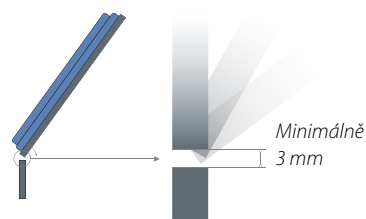

Minimálně
3 mm

Instalace dělicí desky