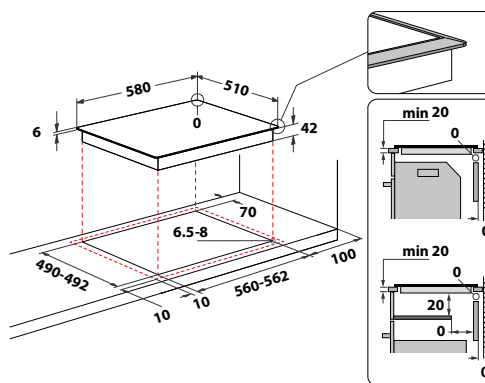

AKT 8190/BA

Samostatná sklokeramická varná deska
v šířce 58 cm

- Příkon: 6,3 kW
- Dotykové ovládání
- 4 rychlovarné plotny (1 oválná a 1 kulatá duozóna)
- Časovač, dětská pojistka
- Kontrolky zbytkového tepla
- Provedení: černá, zkosené hrany po celém obvodu desky
- Rozměry (v x š x h): 46 x 580 x 510 mm

AKT 8130/LX

Samostatná sklokeramická varná deska
v šířce 58 cm

- Příkon: 6,2 kW
- Dotykové ovládání
- 4 rychlovarné plotny – 1 kulatá dvojitá zóna
- Časovač, dětská pojistka
- Kontrolky zbytkového tepla
- Provedení: černá s nerezovým rámečkem
- Rozměry (v x š x h): 46 x 580 x 510 mm