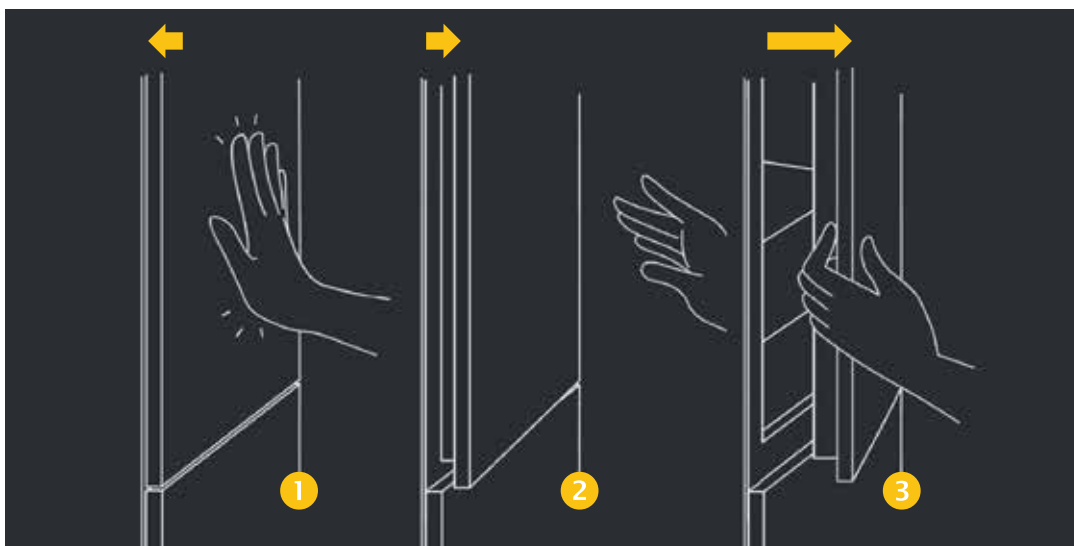

PushToOpen

- Unikátní a patentované jak v USA, tak i Evropě
- Kompatibilní pro změnu směru otevírání dveří
- Snadná instalace

Pohodlné otevírání dveří chladničky nebo mrazničky jemným zatlačením a zatažením za dvířka nábytku.