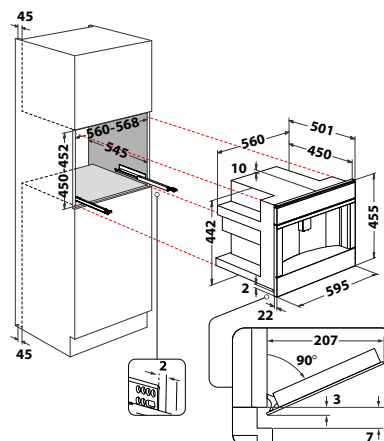

WMF200G

Mikrovlnná trouba

- Funkce: **Jet Start, Jet Gril**, Mikrovlnný ohřev
- Displej: černobílý grafický
- Ovládání: knoflík + dotykové
- Dvířka: 2 skla, s bezpečnostní mřížkou, vnější čiré, otevíráni doleva
- 6 úrovní výkonu
- Objem: **20 l**
- Provedení: černá s nerez proužkem
- Výkon mikrovln: 800 W
- Výkon grilu: 1000 W
- Rozměry (v x š x h): 390 x 594 x 349 mm

W11 CM145

Plně automatický kávovar

W Collection

- **Barevný 4,5" MySmartDisplay, dotykové ovládání**
- **Vyjímatelný zásobník mléka a vody, zásobník kávových zrn, samočištění, odvápnování**
- Příprava: Espresso, Cappuccino, horká voda, pára, mléčná pěna
- Nastavení: jemnost mletí, množství kávy, velikost šálku, automatické zapnutí a vypnutí
- Objem zásobníku vody: 2,5 l
- Termoblok: 15 bar
- Provedení: černé sklo
- Příslušenství: nádoba na mléko pro přípravu kapučína, vodní tryska pro dávkování horké vody, odměrka pro mletou kávu
- Rozměry (v x š x h): 455 x 595 x 470 mm