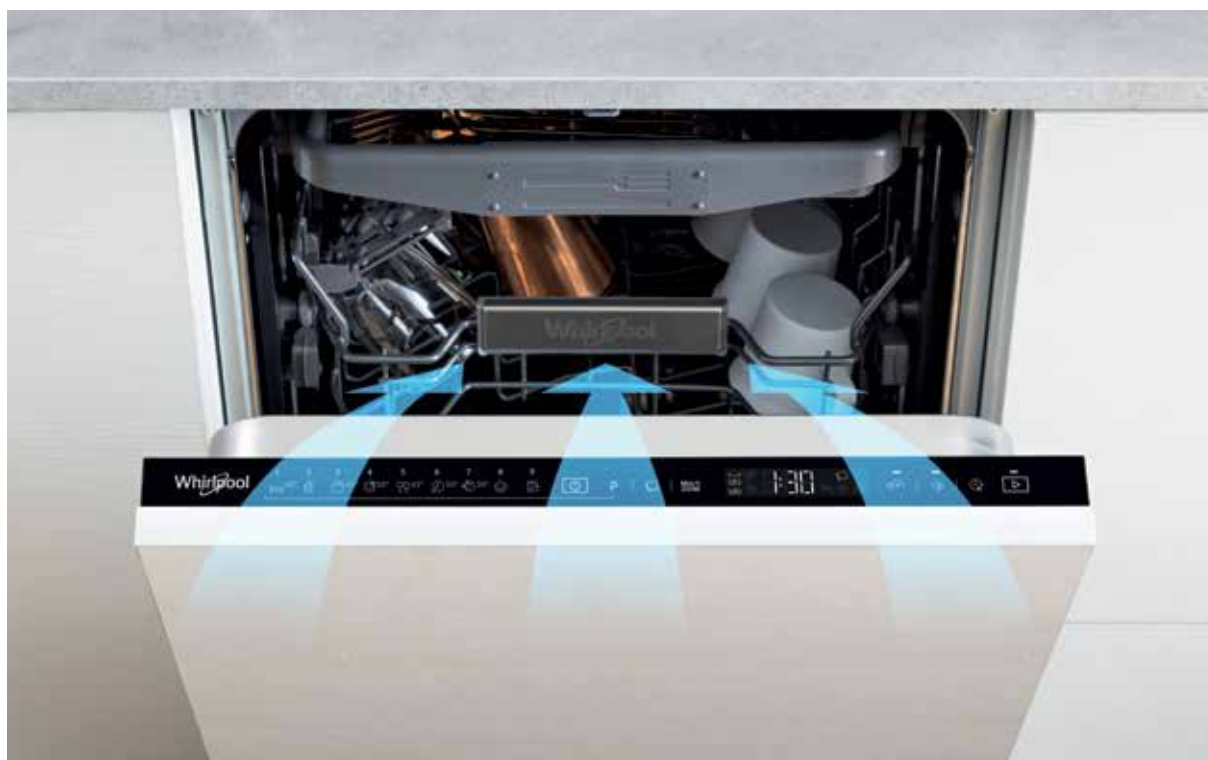

Systém **NaturalDry** se podle uvážení a potřeby může vypnout a opětovně zapnout.

¹⁾ Při vybraných programech se systém NaturalDry neaktivuje a dvířka myčky zůstanou po skončení programu zavřená. Další informace naleznete v tabulce programů v návodu k použití.