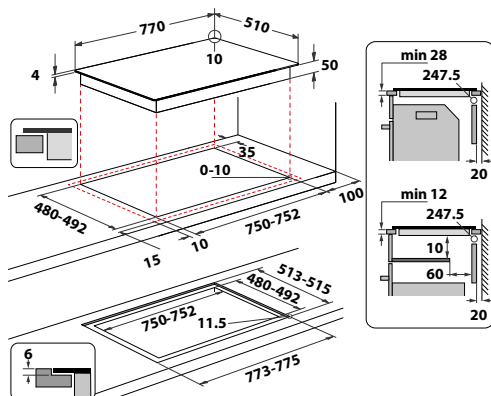

WF S1577 CPNE

Indukční varná deska v šířce 77cm

- Příkon: 7,2 kW
- **PowerManagement** – možnost volby příkonu desky vč. jejího připojení na 230 V
- **Technologie 6. SMYSL** – 4 automatické funkce: Udržování v teple, Rozpouštění, Dušení, Uvedení do varu, ChefControl
- Povrchová úprava z nanotechnologie **Clean Protect** pro jednoduché čištění pouze pomocí vody
- Dotykové ovládání – Slider
- 4 indukční varné zóny
- **FlexiSide zóna** pro libovolné umístění jednoho nebo více hrnců
- 18 stupňů výkonu + **PowerBooster** – maximálně rychlý ohřev na každé plotně
- Provedení: černá bez rámu
- Možnost zabudování varné desky v rovině s pracovní plochou
- Rozměry (v x š x h): 54 x 770 x 510 mm, rozměry výřezu (š x h): 750 x 480 mm