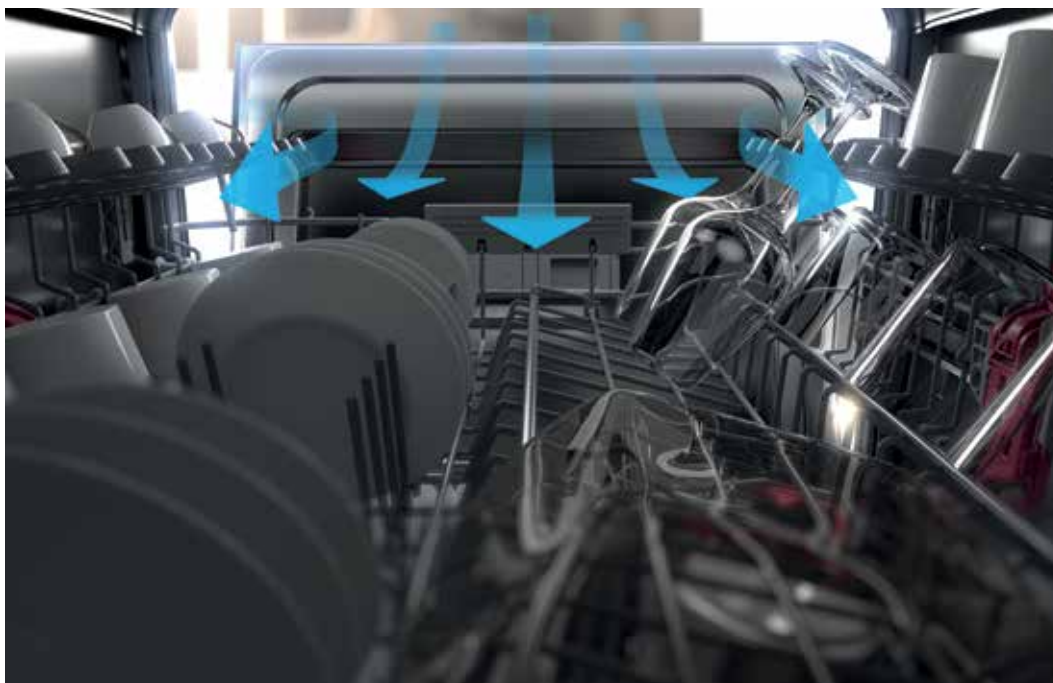

NaturalDry

Systém **NaturalDry** pro účinné sušení přirozenou cirkulací vzduchu bez spotřeby energie. Sušicí výkon je až o 70 %¹⁾ efektivnější než u standardních myček nádobí bez systému **NaturalDry**.

Když teplota uvnitř myčky po mycím cyklu klesne, dvířka myčky se automaticky pootevřou o 10 cm a umožní proudění vzduchu dovnitř myčky z okolního prostoru.

Na konci mycí fáze se dvířka pomalu otevřou a začne fáze sušení²⁾.

Díky automatickému ovládání se dvířka otevřou pouze tehdy, když je teplota uvnitř myčky nižší než 40 °C. Při otevření dvířek se do vnitřku myčky dostává vzduch z okolí a zajišťuje, že nádobí je přirozeným prouděním vzduchu vysušeno s vynikajícími výsledky.

Systém **NaturalDry** se podle uvážení a potřeby může vypnout a opětovně zapnout.

¹⁾ Na základě průměrného výkonu sušení vestavné myčky **European Appliances** s funkcí **NaturalDry** s kombinovanou náplní zahrnující plast, sklo, ocel a porcelán ve srovnání s vestavnou myčkou **European Appliances** bez funkce **NaturalDry**. Výsledky sušení se mohou lišit v závislosti na modelu myčky a náplni.

²⁾ U vybraných programů se systém **NaturalDry** neaktivuje a dvířka myčky zůstanou po skončení programu zavřená. Další informace naleznete v tabulce programů v návodu k použití.