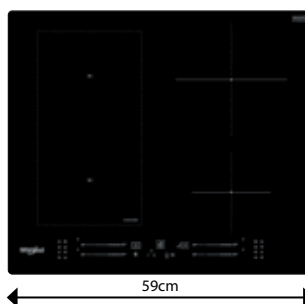

WL S2260 NE

Indukční varná deska v šířce 59 cm

- Příkon: 7,2 kW
- **PowerManagement** – možnost volby příkonu desky vč. jejího připojení na 230 V
- **Technologie 6. Smysl** – 4 automatické nízkoteplotní funkce: Udržování
- **Aplikace 6th Sense Live**
- Dotykové ovládání - Slider
- 4 indukční varné zóny
- **FlexiCook** zóna tvořená dvěma postranními plotnami – větší plocha pro vaření v teple, Rozpouštění, Dušení, Uvedení do varu
- 18 stupňů výkonu + **PowerBooster** – maximálně rychlý ohřev na každé plotně
- Možnost zabudování varné desky v rovině s pracovní plochou
- Provedení: černá, bez rámečku
- Rozměry (v x š x h): 54 x 590 x 510 mm, rozměry výřezu (š x h): 560 x 480 mm