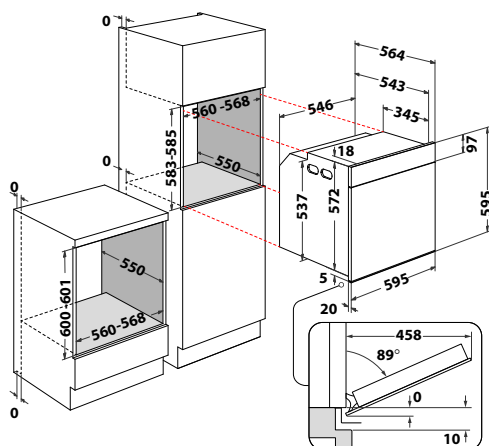

OAKZ9 6200 CS IX

Horkovzdušná trouba s kruhovým topným tělesem

ABSOLUTE

- 4 základní funkce, 12 speciálních + přednastavené kategorie
- Doplnkové funkce: Rychlý předehřev, Maxi pečení, Pizza, Chléb
- Ovládání pomocí centrálního tlačítka
- Dotykový černobílý grafický displej
- **SmartClean™** – čištění vnitřního prostoru pomocí páry
- Vnitřní objem: **73 l**
- 3 skla, vnější průhledné
- **SoftClosing** – tlumené dovírání dveří
- Provedení: nerez s úpravou proti otiskům prstů
- Příslušenství: rošt, 2 plechy na pečení
- Rozměry (v x š x h): 595 x 595 x 564 mm

10 let záruka na motor ventilátoru