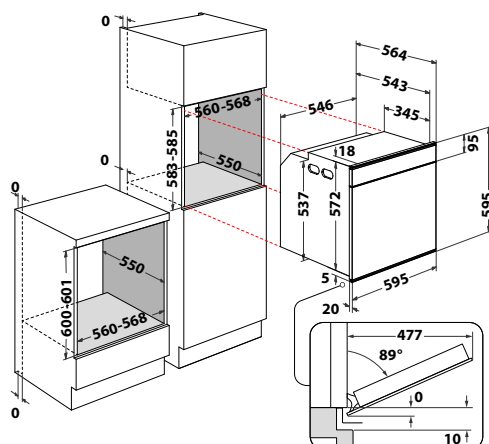

W7 OM5 4S P

Horkovzdušná trouba

W Collection

- **Černobílý AssistedDisplay** v CZ jazyce, ovládání Push Knoflíky
- **Auto recepty**
- 6 základních funkcí + přednastavené kategorie
- **Cook4**
- **Speciální funkce** – Udržování v teple, Kynutí, Maxi pečení, Pečení zmrazených jídel
- **Pyrolýza** – čištění trouby za vysoké teploty
- 4 skla, **SoftClosing** – tlumené dovírání dveří
- Vnitřní objem: **73 l**
- Provedení: černé sklo + nerezový rám a rukojeť
- Příslušenství: 1 hluboký + 1 mělký smaltovaný plech, 2 rošty
- Rozměry (v x š x h): 595 x 595 x 564 mm
- ***10 let záruka na motor ventilátoru***