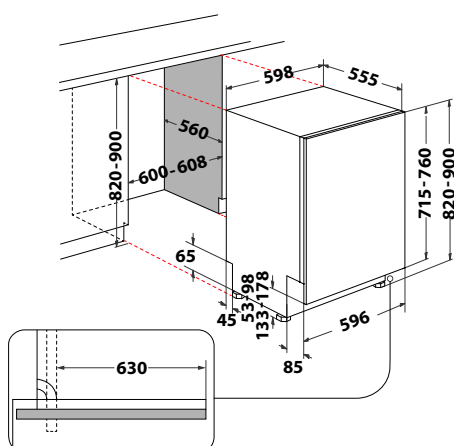

W81 HT58 TS

Plně vestavná myčka nádobí Maxi Space, šířka 60 cm

- Displej, ovládání tlačítky
- **Technologie 6. SMYSL PowerClean Pro**
- **Door Opening System** - automatické pootvěření dvířek po ukončení mycího cyklu, rychlé dosušení přirozenou cirkulací vzduchu
- **8 programů:** 6th sense - Auto Intenzivní 65°C, Auto Mix 55°C, Auto Rychlý 50°C; Eco 50°C, Rapid 45°C, Sklo, Předmytí, Samočištění
- **Time on floor** – promítání zbytkového času na podlahu
- **Přídavné funkce:** Odložený start, Tichý, Poloviční náplň, Antibakteriální oplach, Sušení Extra
- Kapacita: 14 jídelních souprav
- Výbava: **SpaceClean zásuvka, Posuvné panty, Aquastop**
- Spotřeba energie/vody za cyklus: 0,64 kWh/9,5l
- **Hlučnost: 38 dB**
- Rozměry (v x š x h): 820 x 598 x 555 mm
- ***10 let záruka na vypouštěč čerpadlo***