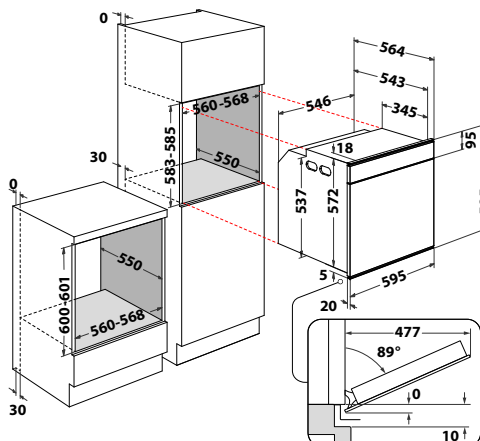

W9 OS2 4S1 P

Horkovzdušná parní trouba

W Collection

- **SteamSense** – pečení v kombinaci s párou
- **Barevný 3,5" MySmartDisplay** v CZ jazyce + **LiveApp**: možnost ovládání spotřebiče z chytrého telefonu nebo tabletu, dotykové ovládání
- **Auto recepty + Pečení s párou**
- 7 základních funkcí + přednastavené kategorie
- **Cook4**
- **Speciální funkce** – Udržování v teple, Kynutí, Maxi pečení, Pečení zmrazených jídel
- **Pyrolýza** – čištění vnitřku trouby za vysoké teploty
- 4 skla, **SoftClosing** - tlumené dovírání dveří
- Vnitřní objem: **73 l**
- Provedení: černé sklo + **iXelium™** nerezový rám a rukojeť
- Příslušenství: 1 hluboký + 1 mělký smaltovaný plech, 2 rošty, **teleskopické výsuvy (1 úroveň)**
- Rozměry (v x š x h): 595 x 595 x 564 mm
- ***10 let záruka na motor ventilátoru***

W9 OM2 4MS2 H

Horkovzdušná trouba

W Collection

- **Barevný 3,5" MySmartDisplay** v CZ jazyce + **LiveApp**: možnost ovládání spotřebiče z chytrého telefonu nebo tabletu, dotykové ovládání
- **Auto recepty + Teplotní sonda Multisense**
- 5 základních funkcí + přednastavené kategorie
- **Cook4**
- **Speciální funkce** – Udržování v teple, Kynutí, Maxi pečení, Pečení zmrazených jídel
- **HydroClean** – snadné čištění vnitřního prostoru párou
- 3 skla, **SoftClosing** – tlumené dovírání dveří
- Vnitřní objem: **73 l**
- Provedení: černé sklo + **iXelium™** nerezový rám a rukojeť
- Příslušenství: 1 hluboký + 1 mělký smaltovaný plech, 2 rošty, **4-bodová masová sonda, teleskopické výsuvy (2 úrovně)**
- Rozměry (v x š x h): 595 x 595 x 564 mm
- ***10 let záruka na motor ventilátoru***