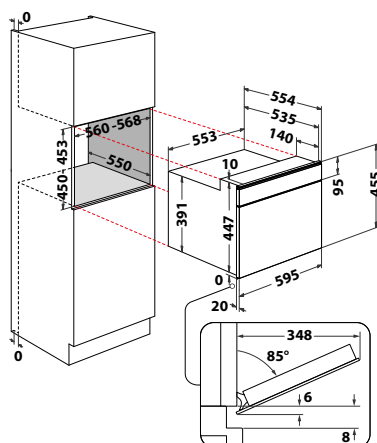

W9 MD260 IXL

Multifunkční mikrovlánná trouba

W Collection

- **Barevný 3,5" MySmartDisplay** v CZ jazyce + **LiveApp**: možnost ovládnání spotřebiče z chytrého telefonu nebo tabletu, dotykové ovládnání
- **Auto recepty**
- Funkce: Rozmrazování, Ohřev, Horký vzduch, Crisp, CrispFry, vaření v páře (v parní nádobě)
- **Speciální funkce**: Kynutí, Udržování v teple
- Nerezový interiér
- Objem: **31 l**
- Provedení: černé sklo s nerez rámem vč.rukojeti (IXL)
- Výkon mikrovln / grilu / horkého vzduchu: 1000/800/1400 W
- Příslušenství: Crisp talíř, rukojeť Crisp talíře
- Rozměry (v x š x h): 385 x 595 x 514 mm