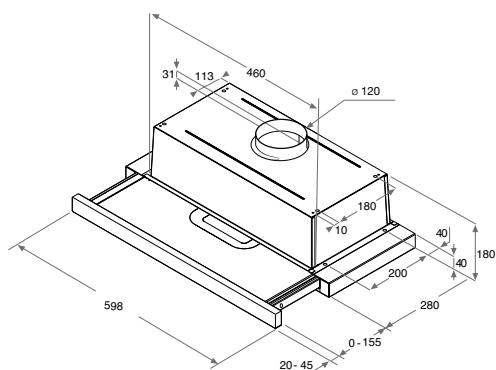

AKR 749/1 WH

Výsuvný odsavač par s bílým panelem

- Šířka: 60 cm
- 1 motor (příkon 115 W)
- 3 stupně výkonu odsávání
- Kapacita odsávání: 125/304 m³/h
- Hlučnost: 46/62 dB
- Osvětlení 2 LED žárovkami
- Provedení: bílá
- Příslušenství: hliníkový tukový filtr (2 ks), **uhlíkový filtr pro recirkulaci AKB 000-1** (2 ks)
- Rozměry (v x š x h): 180 x 599 x 280 mm