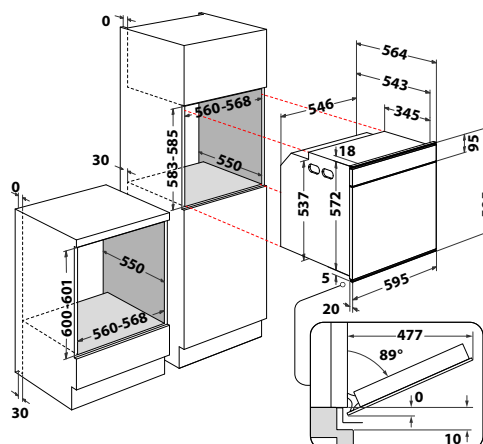

W111 OP1 4S2 H

Horkovzdušná trouba se 100% párou

W Collection

- **SteamSense+**: – příprava jídla na páře 100°C – pečení v kombinaci s párou
- **Barevný 4,5" MySmartDisplay** v CZ jazyce + **LiveApp**: možnost ovládání spotřebiče z chytrého telefonu nebo tabletu, dotykové ovládání
- **Technologie 6. SMYSL**
- **Auto recepty + Vaření a Pečení s párou**
- Manuální funkce: Rychlý předohřev, Horní + dolní ohřev, Gril, Turbogril, Horký vzduch, Horký vzduch + Pára, **Cook4**, Ventilátor
- **Speciální funkce**: Rozmrazování, Udržování v teple, Kynutí, Pečení polotovarů, Maxi pečení, Eko horký vzduch, Pečení zmrazených jídel
- HydroClean – čištění trouby párou
- Trojitě celoskleněné dveře, **SoftClosing+** – pomalé zavírání dveří
- Vnitřní objem: **73 l**
- Provedení: černé sklo, zapuštěná rukojeť
- Maximální příkon: 3,65 kW
- Příslušenství: 1 hluboký + 1 nízký smaltovaný plech, 1 nerezový pařák, 1 rošt, 2-úrovňové výsuvné kolejničky
- Rozměry (v x š x h): 595 x 595 x 564 mm
- ***10 let záruka na motor ventilátoru***

W111 OM1 4MS2 H

Horkovzdušná trouba

W Collection

- **Barevný 4,5" MySmartDisplay** v CZ jazyce + **LiveApp**: možnost ovládání spotřebiče z chytrého telefonu nebo tabletu, dotykové ovládání
- **Auto recepty + Teplotní sonda Multisense**
- 6 základních funkcí + přednastavené kategorie
- **Cook4**
- **Speciální funkce**: Udržování v teple, Kynutí, Maxi pečení, Pečení zmrazených jídel
- **HydroClean** – snadné čištění vnitřního prostoru párou
- 3 skla, **SoftClosing** – tlumené dovírání dveří
- Objem: **73 l**
- Provedení: černé sklo, zapuštěná rukojeť
- Příslušenství: 1 hluboký + 1 mělký smaltovaný plech, 2 rošty, 4-bodová masová sonda, **teleskopické výsuvy (2 úrovně)**
- Rozměry (v x š x h): 595 x 595 x 564 mm
- ***10 let záruka na motor ventilátoru***