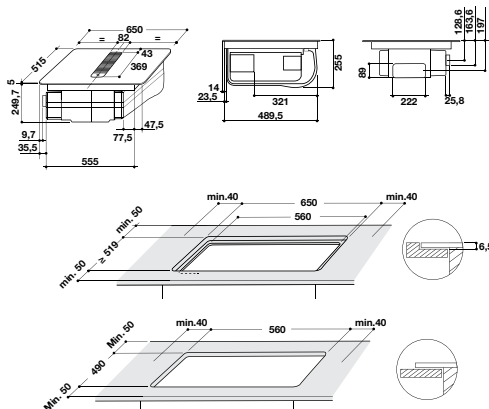

Odsavač par

- Dotykové ovládání – integrováno do ovládání varné desky
- Automatické funkce: nastavení výkonu odsávání v závislosti na nastaveném výkonu varných zón s automatickým opožděným vypnutím odsávání
- 3 stupně odsávání + **2 booster** s automatickým přepnutím na standardní stupeň odsávání
- Hladina hluku: 60 dB pro 1 pW
- Kapacita odsávání: 610 m³/h
- Příslušenství: hliníkový tukový filtr a příslušenství pro odtah