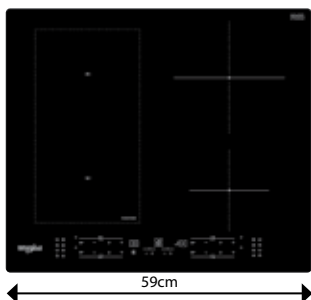

WL B8160 NE

Indukční varná deska v šířce 59 cm

- Příkon: 7,4 kW
- **PowerManagement** – možnost volby příkonu desky vč. jejího připojení na 230 V
- **Technologie 6. SMYSL** – 4 automatické funkce: Udržování v teple, Rozpouštění, Dušení, Uvedení do varu
- Dotykové ovládání
- 4 indukční varné zóny
- 9 stupňů výkonu + **PowerBooster** – maximálně rychlý ohřev na každé plotně
- Provedení: černá, bez rámečku
- Možnost zabudování varné desky v rovině s pracovní plochou
- Rozměry (v x š x h): 54 x 590 x 510 mm, rozměry výřezu (š x h): 560 x 480 mm