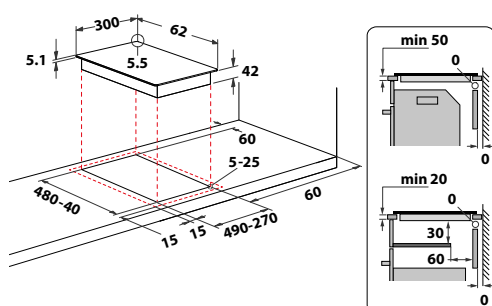

WRD 6030 B

Sklokeramická varná deska

- Počet sálavých desek 2
- Dotykové ovládání
- Dvojitá zóna
- Napětí 220-240 V
- Provedení: černá
- Rozměry (v x š x h): 47 x 300 x 520 mm

Spojení designu a funkčnosti