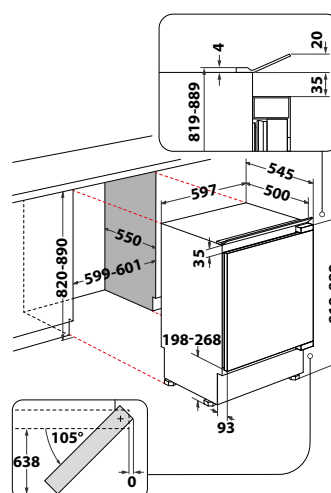

ARG 7181

Vestavná jednodveřová chladnička

- **Technologie 6. SMYSL** – udržuje potraviny déle čerstvé
- Mechanické ovládání
- Roční spotřeba energie: 132 kWh
- Využitelný objem: 210 l
- **Hlučnost: 36 dB**
- Klimatická třída: SN-T
- Instalace nábytkových dveří: posuvné kolejničky
- Rozměry (v x š x h): 1220 x 540 x 545 mm
- ***10 let záruka na kompresor***

ARZ 0051

Vestavná jednodveřová chladnička pod pracovní desku

- Roční spotřeba energie: 118 kWh
- Mechanické ovládání
- Využitelný objem: 144 l
- **Hlučnost: 37 dB**
- Instalace nábytkových dveří: napevno
- Rozměry (v x š x h): 815 x 596 x 545 mm
- ***10 let záruka na kompresor***