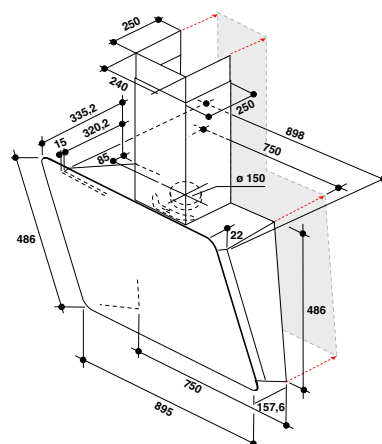

WHVS 90F LT C K

Nástěnný odsavač par

W Collection

- **EasyDisplay + LiveApp**, dotykové ovládání na stupnici
- **Technologie 6. SMYSL CookSens, Perimetr**
- 1 motor, 10 stupňů rychlosti odsávání
- Osvětlení 1 LED pás
- Kapacita odsávání: 240/801 m³/h
- Hlučnost: 40/55 dB
- Příkon motoru: 160 W
- Provedení: černé sklo, komínová nástavba – černá barva
- Příslušenství: hliníkový tukový filtr (1 ks), **uhlíkový filtr pro recirkulaci CHF 57** (2 ks)
- Rozměry (v x š x h): 433 (s komínem 1050) x 898 x 369 mm

WHVS 93F LT BSS/1

Nástěnný odsavač par

- Efektivní odsávání pomocí technologie **Perimetr**
- 1 motor, 3 stupně rychlosti odsávání
- Osvětlení 2x LED žárovka
- Dotykové ovládání
- Kapacita odsávání: 130/770 m³/h
- Hlučnost: 39/71 dB
- Příkon motoru: 250 W
- Provedení: černé sklo, komínová nástavba – černá barva
- Příslušenství: hliníkový tukový filtr (2 ks), **uhlíkový filtr pro recirkulaci CHF 57** (2 ks)
- Rozměry (v x š x h): 1475 (s komínem) x 895 x 365 mm