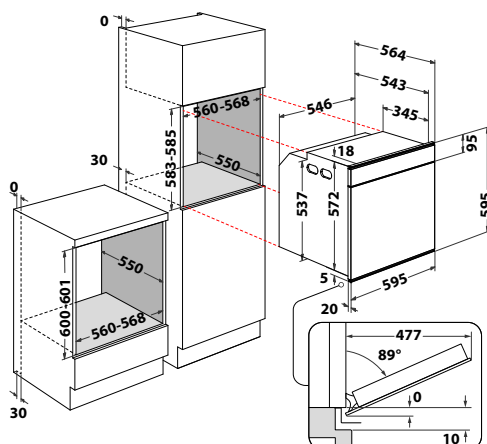

W111 OM1 4MS2 H

Horkovzdušná trouba

W Collection

- **Barevný 4,5" MySmartDisplay** v CZ jazyce + **LiveApp**: možnost ovládání spotřebiče z chytrého telefonu nebo tabletu, dotykové ovládání
- **Auto recepty + Teplotní sonda Multisense**
- 6 základních funkcí + přednastavené kategorie
- **Cook4**
- **Speciální funkce**: Udržování v teple, Kynutí, Maxi pečení, Pečení zmrazených jídel
- **HydroClean** – snadné čištění vnitřního prostoru párou
- 3 skla, **SoftClosing** – tlumené dovírání dveří
- Objem: **73 l**
- Provedení: černé sklo, zapuštěná rukojeť
- Příslušenství: 1 hluboký + 1 mělký smaltovaný plech, 2 rošty, 4-bodová masová sonda, **teleskopické výsuvy (2 úrovně)**
- Rozměry (v x š x h): 595 x 595 x 564 mm
- ***10 let záruka na motor ventilátoru***