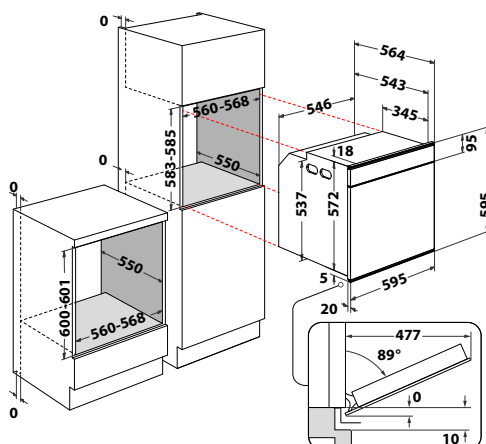

W6 OM4 4S1 P BSS

Horkovzdušná trouba

W Collection

1. **Černobílý AssistedDisplay**, dotykové ovládání
   - 5 základních funkcí, 6 speciálních + přednastavené kategorie
   - **Cook4**
     - Doplňkové funkce: rychlý předehřev, maxi pečení, pizza, chléb
   - **Pyrolýza** – čištění vnitřku trouby za vysoké teploty
   - Vnitřní objem: **73 l**
   - 4 skla, vnější šedé
   - **SoftClosing** – tlumené dovírání dveří
   - Provedení: černá nerez
   - Příslušenství: 1 hluboký + 1 mělký smaltovaný plech, 2 rošty, **teleskopické výsuvy (1 úroveň)**
   - Rozměry (v x š x h): 595 x 595 x 564 mm
2. ***10 let záruka na motor ventilátoru***