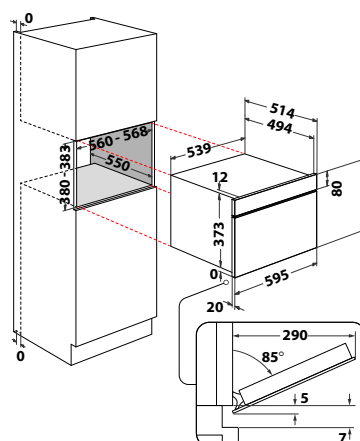

AMW 730/IX

Multifunkční mikrovlánná trouba

ABSOLUTE

- Funkce: **JetStart, Jet Defrost**, gril, **Crisp**
- Displej: černobílý grafický + přednastavené recepty
- Ovládání: centrální knoflík + dotykový displej
- Dvířka: šedé sklo s otevíráním dolů
- 7 úrovní výkonu
- Objem: **31 l**
- Nerezový interiér
- Výkon mikrovln/grilu: 1000/800 W
- Provedení: nerez s úpravou proti otiskům prstů
- Rozměry (v x š x h): 385 x 595 x 468 mm

AMW 730/NB

Multifunkční mikrovlánná trouba

ABSOLUTE

- Funkce: **JetStart, Jet Defrost**, gril, **Crisp**
- Displej: černobílý grafický + přednastavené recepty
- Ovládání: centrální knoflík + dotykový displej
- Dvířka: šedé sklo s otevíráním dolů
- 7 úrovní výkonu
- Objem: **31 l**
- Nerezový interiér
- Výkon mikrovln/grilu: 1000/800 W
- Provedení: černá
- Rozměry (v x š x h): 385 x 595 x 468 mm