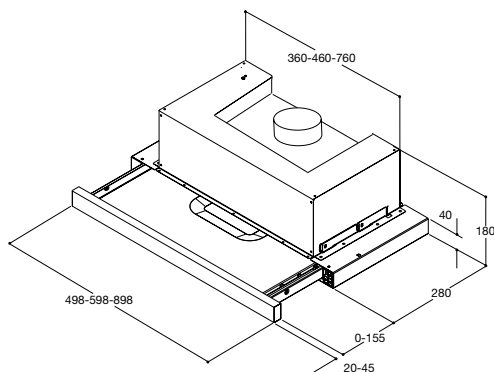

AKR 5390/1 IX

Výsuvný odsavač par

- Šířka: 60 cm
- 1 motor (příkon 116 W)
- 3 stupně výkonu odsávání
- Kapacita odsávání: 125/304 m³/h
- Hladina hluku: 65/68 dB
- Osvětlení 2 LED žárovkami
- Provedení: nerez
- Příslušenství: hliníkový tukový filtr (2 ks), **uhlíkový filtr pro recirkulaci** (AKB 000-1)
- Rozměry (v x š x h): 180 x 599 x 300 mm