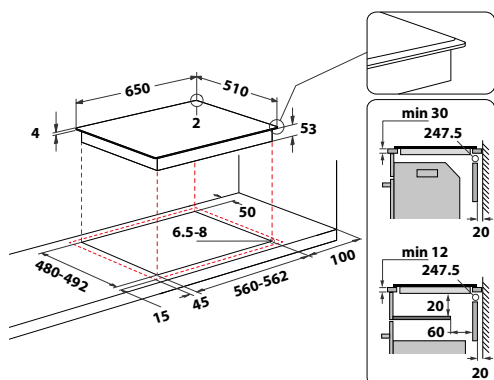

WF S2765 NE/IXL

Indukční varná deska v šířce 65 cm

- Příkon: 7,2 kW
- **PowerManagement** – možnost volby příkonu desky vč. jejího připojení na 230 V
- **Technologie 6. SMYSL** – 4 automatické nízkoteplotní funkce: Udržování v teple, Rozpouštění, Dušení, Uvedení do varu
- **Aplikace 6th Sense Live**
- Dotykové ovládání – Slider
- 4 indukční varné zóny
- **FlexiSide** - spojuje 2 varné zóny do jedné velké
- Funkce: **ChefControl**
- 18 stupňů výkonu + **PowerBooster** – maximálně rychlý ohřev na každé plotně
- Provedení: **iXelium™**, bez rámu
- Možnost zabudování varné desky v rovině s pracovní plochou
- Rozměry (v x š x h): 54 x 650 x 510 mm, rozměry výřezu (š x h): 560 x 480 mm