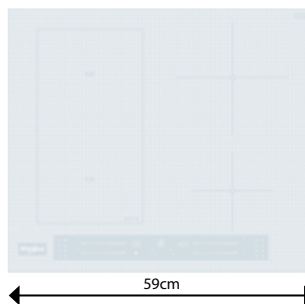

WL S5360 BF/W

Indukční varná deska v šířce 59 cm

- Příkon: 7,2 kW
- **PowerManagement** – možnost volby příkonu
- **Technologie 6. SMYSL** – 4 automatické nízkoteplotní funkce: Udržování v teple, Rozpouštění, Dušení, Uvedení do varu desky vč. jejího připojení na 230 V
- Dotykové ovládání – Slider
- 4 indukční varné zóny
- **FlexiCook** zóna tvořená dvěma postranními plotnami – větší plocha pro vaření
- 18 stupňů výkonu + **PowerBooster** – maximálně rychlý ohřev na každé plotně
- Provedení: bílá, přední zkosená hrana
- Rozměry (v x š x h): 54 x 590 x 510 mm, rozměry výřezu (š x h): 560 x 480 mm