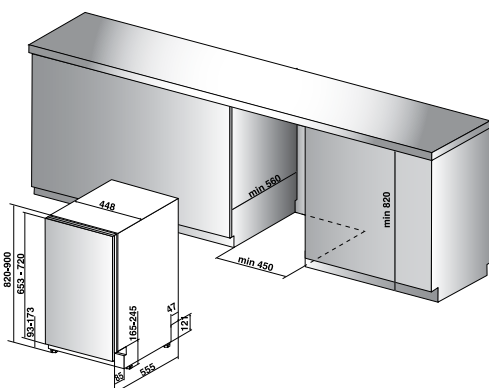

WSIO 3T125 6PE X

Plně vestavná myčka nádobí, šířka 45 cm

- Displej, ovládání elektronické / tlačítky
- **Technologie 6. SMYSL PowerClean Pro**
- **Door Opening System** – automatické pootevření dvířek po ukončení mycího cyklu, rychlé dosušení přirozenou cirkulací vzduchu
- **8 programů:** Autoprogram 6. SMYSL, Studený oplach, Sklo, Rapid, Eco 50°, Intenzivní, Rychlé mytí a sušení, Samočištění
- **Přídavné funkce:** Odložený start, Tablety, Multizone, Antibakteriální oplach, Turbo
- Aquastop
- Kapacita: 10 jídelních souprav
- Výbava: **Světelný paprsek na podlahu, Aquastop**
- Spotřeba energie/vody za cyklus: 0,76 kWh/6 l
- **Hlučnost: 45 db**
- Rozměry (v x š x h): 820 x 448 x 555 mm
- ***10 let záruka na vypouštěcí čerpadlo***