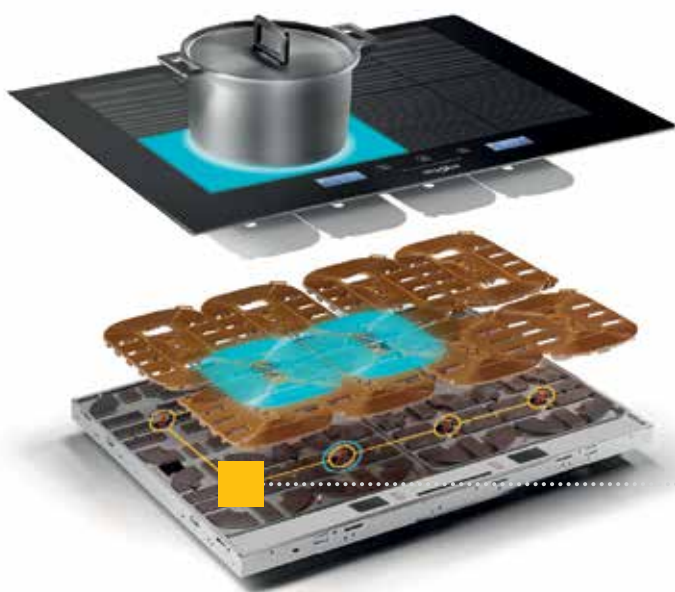

Způsob vaření a teplota přizpůsobená každému pokrmu

Technologie European Appliances **6. SMYSL** pomáhá při každém kroku přípravy jídla. Indukční varné desky jsou díky senzorové technologii vybaveny širokou škálou kombinací vaření pro přípravu všech typů pokrmů. Sensory nepřetržitě monitorují teplotu a automaticky upravují úroveň výkonu podle způsobu přípravy a typu potravin: tavení, vaření, smažení, grilování nebo šetrné vaření, čímž pomáhají dosáhnout vždy ideálních výsledků. Tato pokročilá technologie poskytuje výkon šéfkuchaře s minimálním úsilím a tím nejintuitivnějším způsobem.

Díky technologii **SmartSense** máte k dispozici **až 65 kombinací vaření** (tříd potravin a způsobů vaření), které nabízejí širokou škálu možností pro dosažení vysněných kulinářských výsledků.

Intuitivní kontrola teploty

Senzor neustále monitoruje teplotu v hrnci a upravuje ji tak, aby byla její úroveň ideální pro dosažení těch nejlepších výsledků vaření.

Vnitřní senzory