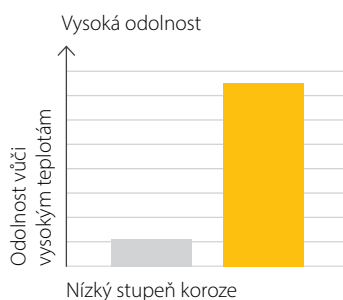

Odolnost vůči vysokým teplotám (žloutnutí)

Povrchová úprava iXelium byla podrobena hodinovému teplotnímu testu při teplotě 315 °C, který ukázal až 6krát vyšší odolnost proti žloutnutí než tradiční ocel.