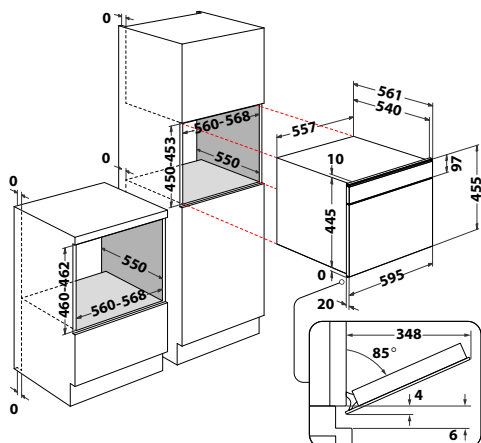

¹⁾ Nastavení pro 4 uživatele.

W111 ME150

Turbo trouba s mikrovlnným ohřevem

W Collection

- **Barevný 4,5" MySmartDisplay** v CZ jazyce + **LiveApp**: možnost ovládání spotřebiče z chytrého telefonu nebo tabletu, dotykové ovládání
- **Auto recepty + Masová sonda**
- Funkce: Rychlý předohřev, Gril, Turbogril, Horní a spodní ohřev, Horký vzduch, Ventilátor v kombinaci s mikrovlnným ohřevem, Mikrovlnný ohřev a rozmrazování
- **Speciální funkce**: Kynutí, Udržování v teple
- Smaltovaný interiér
- Objem: **40 l**
- Provedení: černé sklo
- Výkon mikrovln / grilu / horkého vzduchu: 850/1600/1200 W
- Příslušenství: 1 skleněný hluboký plech, 1 nízký smaltovaný plech, 1 rošt
- Rozměry (v x š x h): 455 x 595 x 560 mm