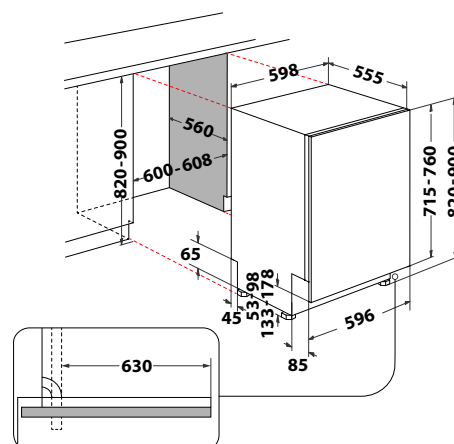

W8I HT58 T

Plně vestavná myčka nádobí Maxi Space, šířka 60 cm

- Displej, ovládání tlačítky
- **Technologie 6. SMYSL PowerClean Pro**
- **Door Opening System** - automatické pootevření dvířek po ukončení mycího cyklu, rychlé dosušení přirozenou cirkulací vzduchu
- **8 programů:** 6th sense - Auto Intenzivní 65°C, Auto Mix 55°C, Auto Rychlý 50°C; Eco 50°C, Rapid 45°C, Sklo, Předmytí, Samočištění
- **Time on floor** – promítání zbytkového času na podlahu
- **Přídavné funkce:** Odložený start, Tichý, Poloviční náplň, Antibakteriální oplach, Extra sušení
- Kapacita: 14 jídelních souprav
- Výbava: **SpaceClean zásuvka, Aquastop**
- Spotřeba energie/vody za cyklus: 0,66 kWh/9,5l
- **Hlučnost: 38 dB**
- Rozměry (v x š x h): 820 x 598 x 555 mm
- ***10 let záruka na vypouštěcí čerpadlo***

W8I HT40 T

Plně vestavná myčka nádobí Maxi Space, šířka 60 cm

- Displej, ovládání tlačítky
- **Technologie 6. SMYSL PowerClean Pro**
- **Door Opening System** - automatické pootevření dvířek po ukončení mycího cyklu, rychlé dosušení přirozenou cirkulací vzduchu
- **8 programů:** 6th sense - Auto Intenzivní 65°C, Auto Mix 55°C, Auto Rychlý 50°C; Eco 50°C, Rapid 45°C, Sklo, Předmytí, Samočištění
- **Time on floor** – promítání zbytkového času na podlahu
- **Přídavné funkce:** Odložený start, Tichý, Poloviční náplň, Antibakteriální oplach, Sušení extra
- Kapacita: 14 jídelních souprav
- Výbava: **SpaceClean zásuvka, Aquastop**
- Spotřeba energie/vody za cyklus: 0,74 kWh/9,5l
- **Hlučnost: 40 dB**
- Rozměry (v x š x h): 820 x 598 x 555 mm
- ***10 let záruka na vypouštěcí čerpadlo***