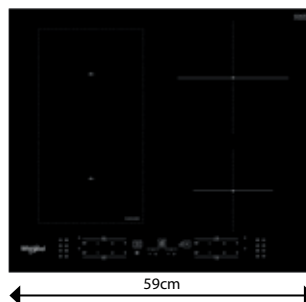

WL B1160 BF

Indukční varná deska v šířce 59 cm

- Příkon: 7,2 kW
- **PowerManagement** – možnost volby příkonu desky vč. jejího připojení na 230 V
- **Technologie 6. SMYSL** – 4 automatické funkce: Udržování
- Dotykové ovládání - Slider
- 4 indukční varné zóny
- **FlexiCook** zóna tvořená dvěma postranními plotnami – větší plocha pro vaření v teple, Rozpouštění, Dušení, Uvedení do varu
- 9 stupňů výkonu + **PowerBooster** – maximálně rychlý ohřev na každé plotně
- Provedení: černá, bez rámečku
- Možnost zabudování varné desky v rovině s pracovní plochou
- Rozměry (v x š x h): 54 x 590 x 510 mm, rozměry výřezu (š x h): 560 x 480 mm