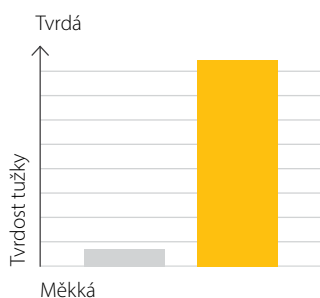

Laboratorní testy

Odolnost proti poškrábání

Test tvrdou tužkou ukázal, že varná deska s povrchem iXelium je 15krát odolnější proti poškrábání než tradiční varná deska z nerezové oceli.