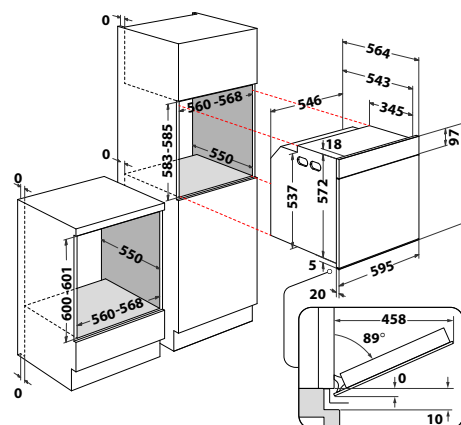

AKZ9 9480 IX

Horkovzdušná trouba

ABSOLUTE

- 4 základní funkce, 12 speciálních + přednastavené kategorie
- Doplnkové funkce: Rychlý předehřev, Maxi pečení, Pizza, Chléb, **Cook3**
- Elektronické ovládání
- Černobílý grafický displej
- **Pyrolýza** – čištění vnitřku trouby za vysoké teploty
- Vnitřní objem: **73 l**
- 4 skla, vnější šedé
- **SoftClosing** – tlumené dovírání dveří
- Provedení: nerez s nerezovými rukojetmi
- Příslušenství: **teleskopické výsuvy (1 úroveň)**, rošt, 2 plechy na pečení, jednobodová teplotní sonda – kontrola nad pečením masa, ryb
- Rozměry (v x š x h): 595 x 595 x 564 mm
- ***10 let záruka na motor ventilátoru***

AKZ9 9480 NB

Horkovzdušná trouba

ABSOLUTE

- 4 základní funkce, 12 speciálních + přednastavené kategorie
- Doplnkové funkce: Rychlý předehřev, Maxi pečení, Pizza, Chléb, **Cook3**
- Elektronické ovládání
- Černobílý grafický displej
- **Pyrolýza** – čištění vnitřku trouby za vysoké teploty
- Vnitřní objem: **73 l**
- 4 skla, vnější šedé
- **SoftClosing** – tlumené dovírání dveří
- Provedení: černé s nerezovými rukojetmi
- Příslušenství: **teleskopické výsuvy (1 úroveň)**, rošt, 2 plechy na pečení, jednobodová teplotní sonda – kontrola nad pečením masa, ryb, chleba
- Rozměry (v x š x h): 595 x 595 x 564 mm
- ***10 let záruka na motor ventilátoru***