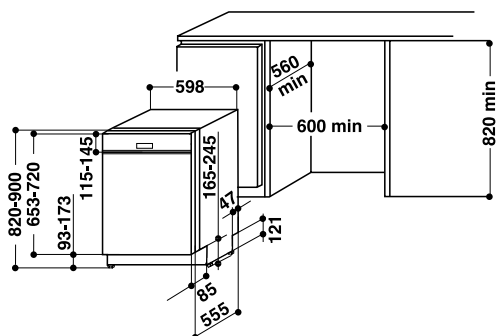

WBC 3C26 X

Vestavná myčka nádobí s panelem, šířka 60 cm

- Displej, ovládání tlačítky
- **Technologie 6. SMYSL**
- **Door Opening System** – automatické pootevření dvířek po ukončení mycího cyklu, rychlé dosušení přirozenou cirkulací vzduchu
- **8 programů:** Autoprogram 6.smysl, Eco 50°C, Rapid, Sklo, Intenzivní, Rychlé mytí a sušení, Studený oplach, Tichý
- **Přídavné funkce:** Odložený start, Tablety, Multizone
- Zvuková signalizace na konci cyklu
- Výbava: **Overflow**
- Kapacita: 14 jídelních souprav
- Roční spotřeba energie/vody: 266 kWh/2660 l
- Spotřeba energie/vody za cyklus: 0,95 kWh/9,5 l
- **Hlučnost: 46 dB**
- Rozměry (v x š x h): 820 x 598 x 555 mm
- ***10 let záruka na vypouštěcí čerpadlo***