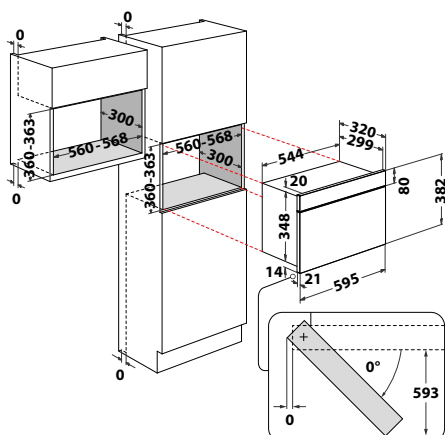

AMW 423/IX

Mikrovlnná trouba

ABSOLUTE
CORE

- Funkce: **Jet Start, Jet Defrost**, Mikrovlnný ohřev
- Displej: černobílý grafický
- Ovládání: tlačítka
- Dvířka: šedé sklo s otevíráním doleva
- 4 úrovně výkonu
- Objem: **22 l**
- Lakovaný interiér
- Výkon mikrovln: 750 W
- Provedení: nerez s úpravou proti otiskům prstů
- **Vhodné do horní skříňky kuchyňské linky**
- Rozměry (v x š x h): 382 x 595 x 320 mm