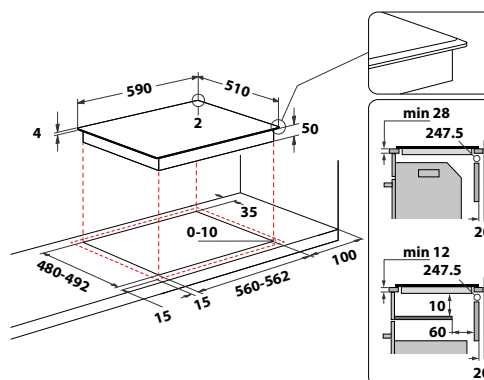

WL S2760 BF/S

Indukční varná deska v šířce 59 cm

- Příkon: 7,2 kW
- **PowerManagement** – možnost volby příkonu
- **Technologie 6. SMYSL** – 4 automatické nízkoteplotní funkce: Udržování v teple, Rozpouštění, Dušení, Uvedení do varu desky vč. jejího připojení na 230 V
- Dotykové ovládání – Slider
- 4 indukční varné zóny
- **FlexiCook** zóna tvořená dvěma postranními plotnami – větší plocha pro vaření
- 18 stupňů výkonu + **PowerBooster** – maximálně rychlý ohřev na každé plotně
- Provedení: champagne, přední zkosená hrana
- Rozměry (v x š x h): 54 x 590 x 510 mm, rozměry výřezu (š x h): 560 x 480 mm

WL S5360 BF/W

Indukční varná deska v šířce 59 cm

- Příkon: 7,2 kW
- **PowerManagement** – možnost volby příkonu
- **Technologie 6. SMYSL** – 4 automatické nízkoteplotní funkce: Udržování v teple, Rozpouštění, Dušení, Uvedení do varu desky vč. jejího připojení na 230 V
- Dotykové ovládání – Slider
- 4 indukční varné zóny
- **FlexiCook** zóna tvořená dvěma postranními plotnami – větší plocha pro vaření
- 18 stupňů výkonu + **PowerBooster** – maximálně rychlý ohřev na každé plotně
- Provedení: bílá, přední zkosená hrana
- Rozměry (v x š x h): 54 x 590 x 510 mm, rozměry výřezu (š x h): 560 x 480 mm