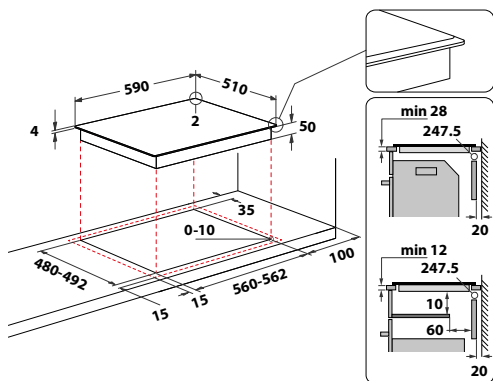

WF S7560 NE

Indukční varná deska v šířce 59 cm

- Příkon: 7,2 kW
- **PowerManagement** – možnost volby příkonu desky vč. jejího připojení na 230 V
- **Technologie 6. SMYSL** – 4 automatické nízkoteplotní funkce: Udržování
- Dotykové ovládání - Slider
- 4 indukční varné zóny
- **FlexiSide** – spojuje 2 varné zóny do jedné velké
- 18 stupňů výkonu + **PowerBooster** – maximálně rychlý ohřev na každé plotně
- Možnost zabudování varné desky v rovině s pracovní plochou
- Provedení: černá, bez rámečku
- Rozměry (v x š x h): 54 x 590 x 510 mm, rozměry výřezu (š x h): 560 x 480 mm