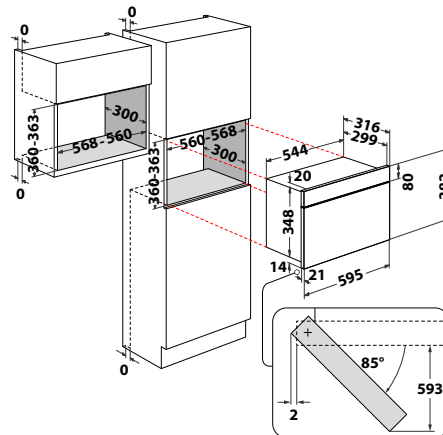

MBNA920B

Mikrovlinná trouba

- Manuální funkce: **Jet Start**, **Jet Defrost**, Mikrovlinný ohřev, Gril,
- Displej: černobílý grafický
- Ovládání tlačítky
- Vnitřní objem trouby: **22l**
- Vyhotovení: černá
- Výkon mikrovln/grilu: 750/700 W
- **Vhodné do horní skříňky kuchyňské linky**
- Rozměry (v x š x h): 382x595x320 mm

MBNA900B

Mikrovlinná trouba

- Manuální funkce: Mikrovlinný ohřev, **Jet Defrost**
- Displej: černobílý grafický
- Ovládání tlačítky
- Vnitřní objem trouby: **22l**
- Vyhotovení: černá
- Výkon: 750 W
- Rozměry (v x š x h): 382x595x320 mm