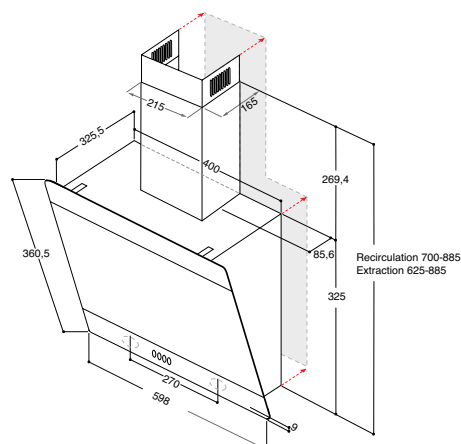

WHVP 62F LT SK

Nástěnný odsavač par

W Collection

- Efektivní odsávání pomocí technologie **Perimeter**
- 1 motor, 4 stupně rychlosti odsávání
- Osvětlení 2x LED žárovka
- Dotykové ovládání
- Kapacita odsávání: 275/650 m³/h
- Hlučnost: 52/71 dB
- Příkon motoru: 230 W
- Provedení: černé sklo, komínová nástavba – stříbrná barva
- Příslušenství: hliníkový tukový filtr, **uhlíkový filtr pro recirkulaci CHF 57** (1 ks)
- Rozměry (v x š x h): 325 (s komínem 360) x 598 x 326 mm

AKR 62F LT K

Nástěnný odsavač par

- Dotykové ovládání
- 1 motor, 4 stupně výkonu odsávání
- Efektivní odsávání pomocí technologie Perimeter
- Kapacita odsávání: 495-650 m³/h (037)
- Hladina hluku: 56/67 dB
- Osvětlení 2 LED žárovky
- Provedení: černá
- Příslušenství: hliníkový tukový filtr (1 ks), **uhlíkový filtr pro recirkulaci CHF 57**
- Rozměry (v x š x h): 325 (s komínem 360) x 598 x 326 mm