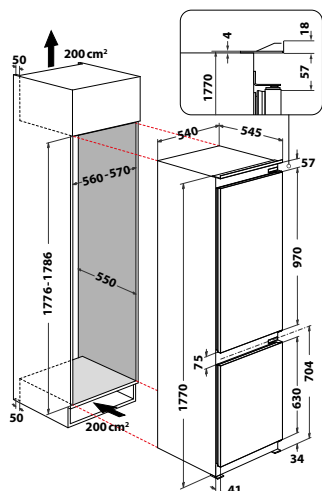

ART 3801

Kombinovaná vestavná chladnička

- Mechanické ovládání
- Funkce: nastavení teploty
- **Fresh Box** – zásuvka na ovoce a zeleninu
- **LED osvětlení**
- Využitelný objem/chlad.+mraz.: 218 l/178+40 l
- Kapacita mrazení: 3,5 kg/24 hod
- Spotřeba energie: 252 kWh/rok
- **Hlučnost: 36 dB**
- Klimatická třída: SN-T
- Instalace nábytkových dveří: posuvné kolejničky
- Rozměry (v x š x h): 1441 x 540 x 545 mm
- ***10 let záruka na kompresor***