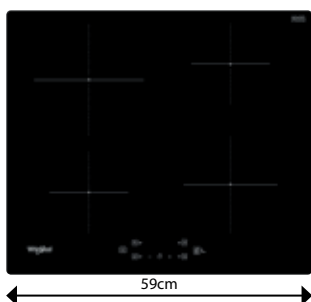

WS Q7360 NE

Indukční varná deska v šířce 59 cm

- Příkon: 7,2 kW
- **PowerManagement** – možnost volby příkonu desky vč. jejího připojení na 230 V
- **Technologie 6. SMYSL** – 4 automatické nízkoteplotní funkce: Udržování v teple, Rozpouštění, Dušení, Uvedení do varu
- Dotykové ovládání
- 4 indukční varné zóny
- 9 stupňů výkonu + **PowerBooster** – maximálně rychlý ohřev na každé plotně
- Možnost zabudování varné desky v rovině s pracovní plochou
- Provedení: černá, bez rámu
- Rozměry (v x š x h): 54 x 590 x 510 mm, rozměry výřezu (š x h): 560 x 480 mm