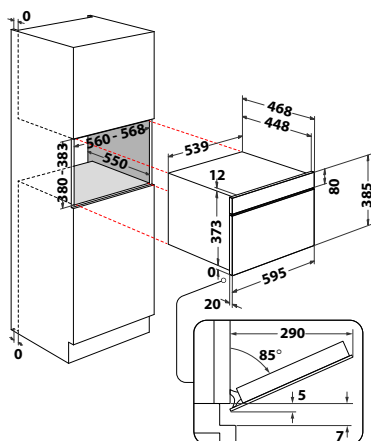

W67 MN840 NB

Multifunkční mikrovlnná trouba

W Collection

- **LCD AssistedDisplay**, ovládání otočnými knoflíky
- Funkce: **Jet Start, Jet Defrost**, Mikrovlnný ohřev, Gril, **Crisp**
- Nerezový interiér
- Objem: **22 l**
- Provedení: černá celoskleněná
- Výkon mikrovln / grilu: 750/700 W
- Příslušenství: Crisp talíř, rukojeť talíře Crisp
- Rozměry (v x š x h): 382 x 595 x 320 mm