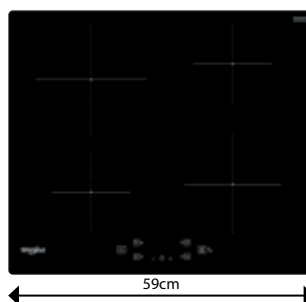

WS Q2160 NE

Indukční varná deska v šířce 59 cm

- Příkon: 7,2 kW
- **PowerManagement** – možnost volby příkonu desky vč. jejího připojení na 230 V
- **Technologie 6. SMYSL** – 4 automatické nízkoteplotní funkce: Udržování v teple, Rozpouštění, Dušení, Uvedení do varu
- Dotykové ovládání
- 4 indukční varné zóny
- 9 stupňů výkonu + **PowerBooster** – maximálně rychlý ohřev na každé plotně
- Provedení: černá, bez rámečku
- Rozměry (v x š x h): 54 x 590 x 510 mm, rozměry výřezu (š x h): 560 x 480 mm