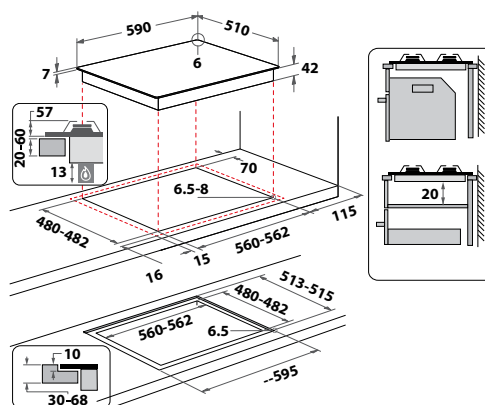

GMAL 6422/IXL

Plynová varná deska v šířce 59 cm

- 4 plynové hořáky
- Integrované elektrické zapalování
- Bezpečnostní ventily hořáků
- **2 litinové mřížky**
- Provedení: matná černá
- Povrchová úprava iXelium™ - ochrana proti zažloutnutí a škrábancům
- Maximální výkon hořáků: 7,8 kW
- Příslušenství: trysky na propan - butan
- Rozměry (v x š x h): 41 x 590 x 510 mm

GOS 6415/NB1

Plynová varná deska s povrchem z tvrzeného skla v šířce 59 cm

- 4 plynové hořáky
- Integrované elektrické zapalování
- Bezpečnostní ventily hořáků
- **2 litinové mřížky**
- Provedení: černá
- Maximální výkon hořáků: 7,3 kW
- Příslušenství: trysky na propan - butan
- Rozměry (v x š x h): 49 x 590 x 510 mm