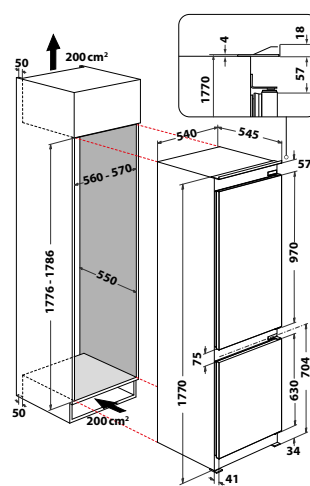

- **Technologie 6. SMYSL Total NoFrost** – beznámrázová technologie v chladničce i mrazničce
- **Kovový Multi-flow panel** – rovnoměrná distribuce studeného vzduchu v celém prostoru chladničky
- Digitální displej, dotykové ovládání chladničky a mrazničky
- **LED osvětlení** v prostoru chladničky
- **PushToOpen** otevírání dveří chladničky
- **Multi Fresh Box** – zásuvka s regulací vlhkosti (maso, ovoce/zelenina, delikatesy)
- **Fresh Box +** – zásuvka na ovoce a zeleninu
- Využitelný objem/chlad.+mraz.: 250 l/182+68 l
- Spotřeba energie: 143 kWh/rok
- Kapacita mrazení: 7 kg/24 hod.
- Odolnost při výpadku proudu: 6 hodin
- **Hlučnost: 32 dB**
- Klimatická třída: SN-T
- Instalace nábytkových dveří: posuvné kolejničky
- Rozměry (v x š x h): 1770 x 540 x 545 mm
- ***10 let záruka na kompresor***