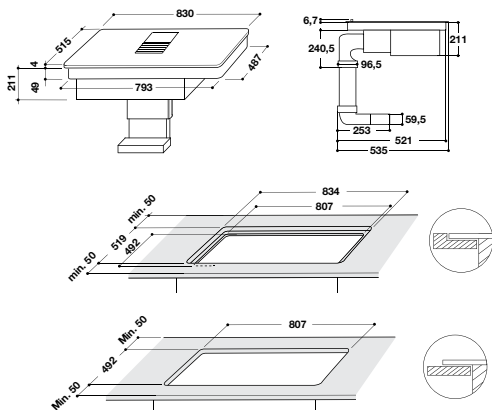

Odsavač par

- Dotykové ovládání – integrováno do ovládání varné desky
- Automatické funkce: nastavení výkonu odsávání v závislosti na nastaveném výkonu varných zón s automatickým opožděným vypnutím odsávání
- 3 stupně odsávání + **2 booster** s automatickým přepnutím na standardní stupeň odsávání
- Hladina hluku: 61 dB pro 1 pW
- Kapacita odsávání: 647 m³/h
- Příslušenství: hliníkový tukový filtr
- Lze dokoupit: – instalační potrubí pro odvod par + filtry pro recirkulaci - FK VH S-C / 859991633860 – uhlíkové filtry pro recirkulační režim - CF VH 4-C / 859991633870