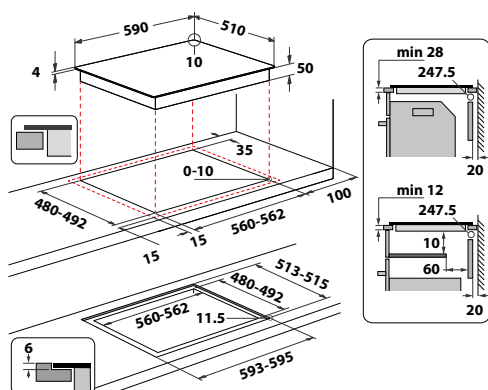

WS Q2160 NE

Indukční varná deska v šířce 59 cm

- Příkon: 7,2 kW
- **PowerManagement** – možnost volby příkonu desky vč. jejího připojení na 230 V
- **Technologie 6. SMYSL** – 4 automatické nízkoteplotní funkce: Udržování v teple, Rozpouštění, Dušení, Uvedení do varu
- Dotykové ovládání
- 4 indukční varné zóny
- 9 stupňů výkonu + **PowerBooster** – maximálně rychlý ohřev na každé plotně
- Provedení: černá, bez rámečku
- Rozměry (v x š x h): 54 x 590 x 510 mm, rozměry výřezu (š x h): 560 x 480 mm