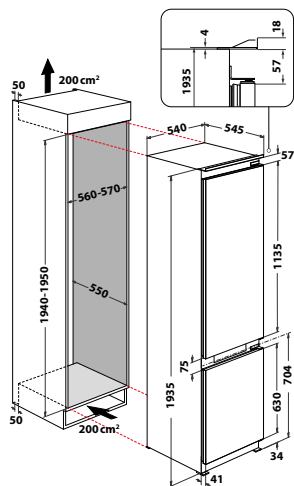

WHC20 T593 P

Kombinovaná vestavná chladnička s technologií Total NoFrost

WHC18 T574 P

Kombinovaná vestavná chladnička s technologií Total NoFrost

- **Technologie 6. SMYSL Total NoFrost** – beznámrázová technologie v chladničce i mrazničce
- **Kovový Multi-flow panel** – rovnoměrná distribuce studeného vzduchu v celém prostoru chladničky
- Digitální displej, dotykové ovládání chladničky a mrazničky
- **LED osvětlení** v prostoru chladničky
- **PushToOpen** otevírání dveří chladničky
- **Multi Fresh Box** – zásuvka s regulací vlhkosti (maso, ovoce/zelenina, delikatesy)
- **Fresh Box** – zásuvka na ovoce a zeleninu
- 2v1 polička na lahve
- Využitelný objem/chlad.+mraz.: 280 l/212+68 l
- Spotřeba energie: 177 kWh/rok
- Kapacita mrazení: 7 kg/24 hod.
- Odolnost při výpadku proudu: 16 hodin
- **Hlučnost: 32 dB**
- Klimatická třída: SN-T
- Rozměry (v x š x h): 1935 x 540 x 545 mm
- ***10 let záruka na kompresor***

- **Technologie 6. SMYSL Total NoFrost** – beznámrázová technologie v chladničce i mrazničce
- **Kovový Multi-flow panel** – rovnoměrná distribuce studeného vzduchu v celém prostoru chladničky
- Digitální displej, dotykové ovládání chladničky a mrazničky
- **LED osvětlení** v prostoru chladničky
- **PushToOpen** otevírání dveří chladničky
- **Multi Fresh Box** – zásuvka s regulací vlhkosti (maso, ovoce/zelenina, delikatesy)
- **Fresh Box +** – zásuvka na ovoce a zeleninu
- Využitelný objem/chlad.+mraz.: 250 l/182+68 l
- Spotřeba energie: 143 kWh/rok
- Kapacita mrazení: 7 kg/24 hod.
- Odolnost při výpadku proudu: 6 hodin
- **Hlučnost: 32 dB**
- Klimatická třída: SN-T
- Instalace nábytkových dveří: posuvné kolejničky
- Rozměry (v x š x h): 1770 x 540 x 545 mm
- ***10 let záruka na kompresor***