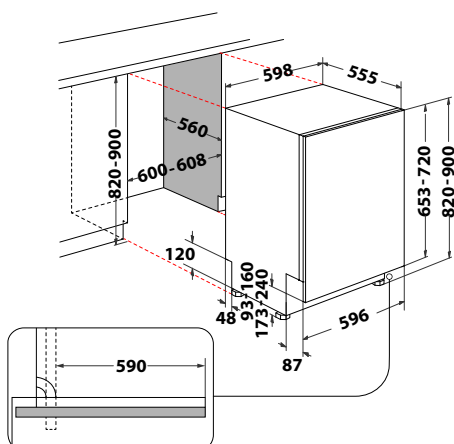

WIP 4033N PLE S B

Plně vestavná myčka nádobí, šířka 60 cm

- Displej, ovládání tlačítky
- **Technologie 6. SMYSL PowerClean Pro**
- **Door Opening System** – automatické pootevření dvířek po ukončení mycího cyklu, rychlé dosušení přirozenou cirkulací vzduchu
- **10 programů:** Autoprogram 6. SMYSL, Studený oplach, Rapid 30', Eco 50°, Rychlé mytí a sušení, Intenzivní, Tichý, Sanitace, Samočištění myčky
- **Přídavné funkce:** Odložený start, Tablety, Multizone, Turbo
- Výbava: **Flexibilní příborová zásuvka, Pohyblivé panty (sliding hinges), Světelný paprsek na podlahu, Aquastop**
- Kapacita: 14 jídelních souprav
- Roční spotřeba energie/vody: 238 kWh/2660 l
- Spotřeba energie/vody za cyklus: 0,83 kWh/9,5 l
- **Hlučnost: 43 db**
- Rozměry (v x š x h): 820 x 598 x 555 mm
- ***10 let záruka na vypouštěč čerpadlo***