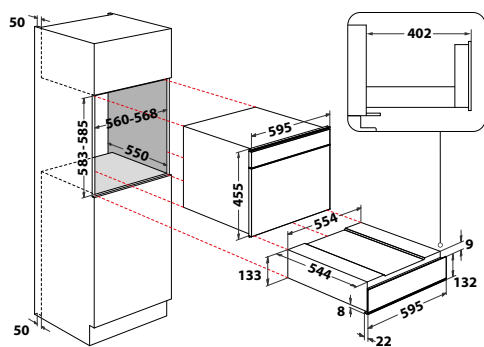

W1114

Ohřevná zásuvka

W Collection

- Kapacita ohřevné zásuvky : 6 souprav
- Vhodná v kombinaci s W collection řady W11
- Systém otevírání: **push-push**
- Maximální nosnost: 25 kg
- Provedení: černé sklo
- Rozměry (v x š x h): 135 x 595 x 566 mm