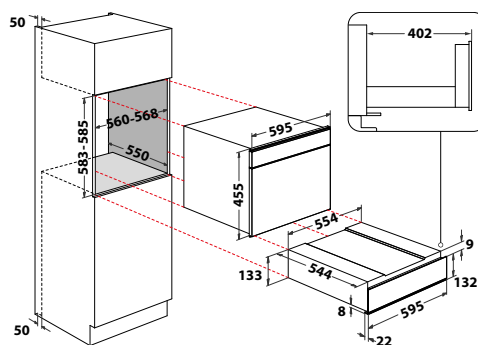

W1114

Ohřevná zásuvka

W Collection

- Kapacita ohřevné zásuvky : 6 souprav
- Vhodná v kombinaci s W collection řady W11
- Systém otevírání: **push-push**
- Maximální nosnost: 25 kg
- Provedení: černé sklo
- Rozměry (v x š x h): 135 x 595 x 566 mm