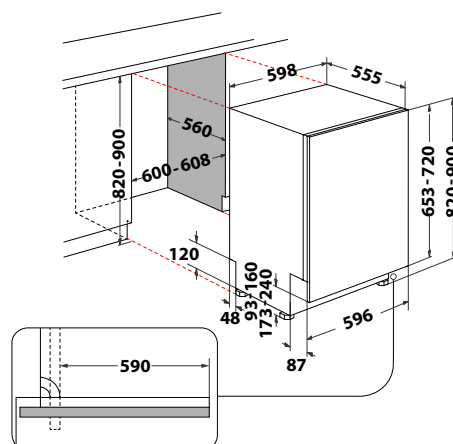

W2I HD524 AS

Plně vestavná myčka nádobí, šířka 60 cm

- Displej, ovládání tlačítky
- **Technologie 6. SMYSL**
- **9 programů:** Autoprogram 6. SMYSL, Intenzivní 65°C, Eco 50°C, Rychlé mytí a sušení, Rychlý 28', Předmytí, Samočištění myčky, Tichý, Dezinfekce
- **Přídavné funkce:** Odložený start, Tablety, Poloviční náplň
- Výbava: **Aquastop, Posuvné panty**
- Kapacita: 14 jídelních souprav
- Spotřeba energie/vody za cyklus: 0,95 kWh/9,5 l
- **Hlučnost: 44 dB**
- Rozměry (v x š x h): 820 x 598 x 555 mm
- ***10 let záruka na vypouštěcí čerpadlo***