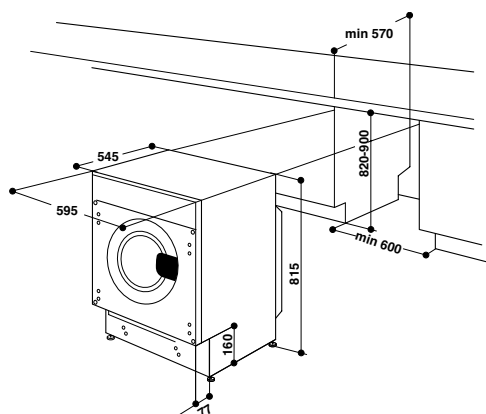

BI WDWG 861485 EU

Vestavná předem plněná pračka se sušičkou

- **Technologie 6. SMYSL**
- **FreshCare+** – svěží prádlo díky síle páry
- Energetická třída praní/sušení: B/D
- **14 programů** praní a sušení
- Ovládání otočným knoflíkem, digitální displej
- Program Colours 15° – šetrné a úsporné praní barevného prádla
- Kapacita praní/sušení: 8/6 kg
- Maximální otáčky odstředování: 1400 ot/min
- Spotřeba energie praní: 55 kWh/ 100 cyklů
- Spotřeba vody praní: 48 l
- **Hlučnost: 70 dB**
- Rozměry (v x š x h): 815 x 595 x 545 mm
- ***10 let záruka na motor***

BI WDWG 751482 EU N

Vestavná předem plněná pračka se sušičkou

- **Technologie 6. SMYSL**
- **FreshCare+** – svěží prádlo díky síle páry
- Energetická třída praní/sušení: D/E
- **14 programů** praní a sušení
- Ovládání otočným knoflíkem, digitální displej
- Program Colours 15° – šetrné a úsporné praní barevného prádla
- Kapacita praní/sušení: 7/5 kg
- Maximální otáčky odstředování: 1400 ot/min
- Spotřeba energie praní: 69 kWh/ 100 cyklů
- Spotřeba vody praní: 44 l
- **Hlučnost: 73 dB**
- Rozměry (v x š x h): 815 x 595 x 540 mm
- ***10 let záruka na motor***