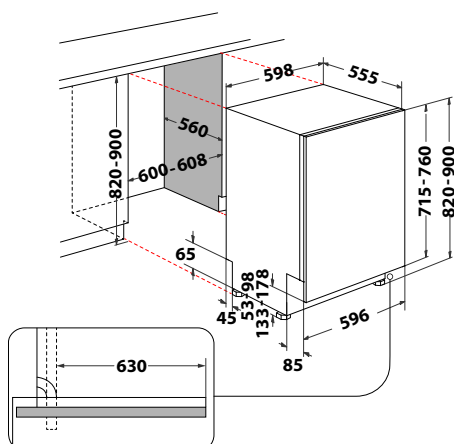

W7I HT40 T

Plně vestavná myčka nádobí Maxi Space,
šířka 60 cm

- Displej, ovládání tlačítky
- **Technologie 6. SMYSL PowerClean Pro**
- **Door Opening System** - automatické pootevření dvířek po ukončení mycího cyklu, rychlé dosušení přirozenou cirkulací vzduchu
- **8 programů:** 6th sense - Auto Intenzivní 65°C, Auto Mix 55°C, Auto Rychlý 50°C; Eco 50°C, Rapid 45°C, Sklo, Předmytí, Samočištění
- **Time on floor** – promítání zbytkového času na podlahu
- **Přídavné funkce:** Odložený start, Tichý, Poloviční náplň, Antibakteriální oplach, Sušení Extra
- Kapacita: 15 jídelních souprav
- Výbava: **Flexibilní příborová zásuvka, Aquastop**
- Spotřeba energie/vody za cyklus: 0,76 kWh/9,5l
- **Hlučnost: 40 dB**
- Rozměry (v x š x h): 820 x 598 x 555 mm
- ***10 let záruka na vypouštěcí čerpadlo***