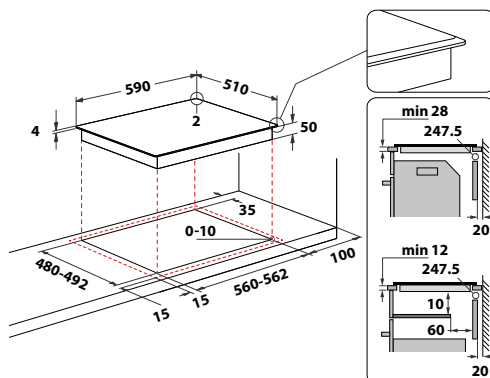

WS Q2760 BF

Indukční varná deska v šířce 59 cm

- Příkon: 7,2 kW
- **PowerManagement** – možnost volby příkonu desky vč. jejího připojení na 230 V
- **Technologie 6. SMYSL** – 4 automatické nízkoteplotní funkce: Udržování v teple, Rozpouštění, Dušení, Uvedení do varu
- Dotykové ovládání
- 4 indukční varné zóny
- 9 stupňů výkonu + **PowerBooster** – maximálně rychlý ohřev na každé plotně
- Provedení: černá, přední zkosená hrana
- Rozměry (v x š x h): 54 x 590 x 510 mm, rozměry výřezu (š x h): 560 x 480 mm

WS Q0530 NE

Indukční varná deska v šířce 30 cm

- Příkon: 3,7 kW
- **PowerManagement** – možnost volby příkonu desky vč. jejího připojení na 230 V
- **Technologie 6. SMYSL** – 2 automatické nízkoteplotní funkce: Rozpouštění, Uvedení do varu
- Dotykové ovládání
- 2 indukční varné zóny
- 9 stupňů výkonu + **PowerBooster** – maximálně rychlý ohřev na každé plotně
- Provedení: černá, bez rámečku
- Rozměry (v x š x h): 54 x 284 x 510 mm, rozměry výřezu (š x h): 275 x 490 mm