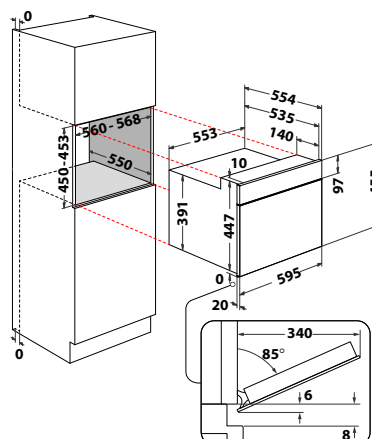

W6 MN840

Multifunkční mikrovlnná trouba

W Collection

- **LCD Assisted displej**, ovládání otočnými knoflíky
- Funkce: **Jet Start, Jet Defrost**, Mikrovlnný ohřev, Gril, **Crisp**
- Nerezový interiér
- Objem: **22 l**
- Provedení: nerez, černé sklo
- Výkon mikrovln / grilu: 750/700 W
- Příslušenství: Crisp talíř, rukojeť talíře Crisp
- Rozměry (v x š x h): 382 x 595 x 320 mm

AMW 9605/IX

Multifunkční mikrovlnná trouba

ABSOLUTE

- Funkce: **JetStart, Jet Defrost**, gril, **Crisp**, horký vzduch, Bread Defrost
- Displej: černobílý grafický + přednastavené recepty
- Ovládání: centrální knoflík + dotykový displej
- Dvířka: šedé sklo s otevíráním dolů
- 8 úrovní výkonu
- Objem: **40 l**
- Nerezový interiér
- Výkon mikrovln/grilu: 900/1600 W
- Výkon horkého vzduchu: 1200 W
- Provedení: nerez s povrchovou úpravou proti otiskům prstů
- Rozměry (v x š x h): 455 x 595 x 560 mm