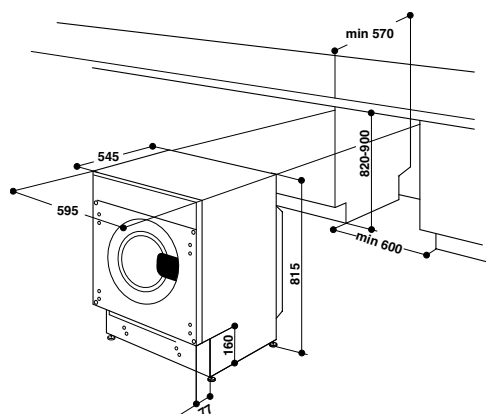

BI WMWG 71483E EU N

Vestavná předem plněná pračka

• **Technologie 6. SMYSL**

- **FreshCare+** – svěží prádlo díky síle páry
- Ovládání otočným knoflíkem, digitální displej
- Program Colours 15° – šetrné a úsporné praní barevného prádla

• **14 programů**

- Kapacita praní: 7 kg
- Maximální otáčky odstředování: 1400 ot/min
- Spotřeba energie: 69 kWh/100 cyklů
- Spotřeba vody: 44 l

• **Hlučnost: 72 dB**

- Rozměry (v x š x h): 815 x 595 x 545 mm

10 let záruka na motor

BI WDWG 961485 EU

Vestavná předem plněná pračka se sušičkou

• **Technologie 6. SMYSL**

- **FreshCare+** – svěží prádlo díky síle páry
- Energetická třída praní/sušení: B/D
- **14 programů** praní a sušení
- Ovládání otočným knoflíkem, digitální displej
- Program Colours 15° – šetrné a úsporné praní barevného prádla

- Kapacita praní/sušení: 9/6 kg
- Maximální otáčky odstředování: 1400 ot/min
- Spotřeba energie praní: 56 kWh/100 cyklů
- Spotřeba vody praní: 50 l

• **Hlučnost: 70 dB**

- Rozměry (v x š x h): 815 x 595 x 545 mm

10 let záruka na motor