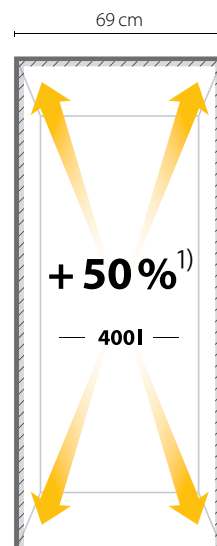

Užijte si velkorysý prostor.

S novými modely vestavných chladniček **European Appliances Total No Frost** o šířce 69 cm budete mít 50% více prostoru pro skladování všech Vašich potravin. Zároveň jistě oceníte i kompletní sadu intuitivních a flexibilních řešení pro jednoduché a rozmanité vnitřní uspořádání.

Chladnička se instaluje do nábytkové skříně o vnějším rozměru 75 cm. Otevírání dveří zajišťuje systém **PushToOpen** ideální pro moderní kuchyně bez úchytek, ale může být využit i klasický kolejničkový systém otevírání dveří pomocí rukojeti.

¹⁾ Ve srovnání se standardní vestavnou chladničkou **European Appliances Total No Frost** s výškou 177 cm.