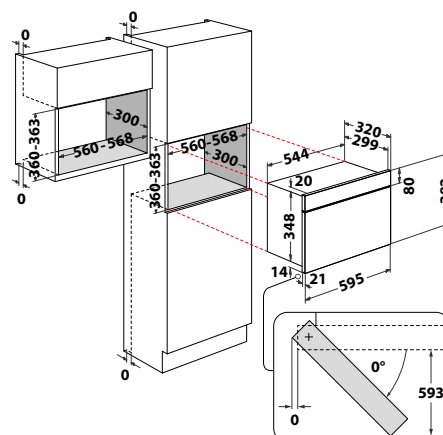

AMW 439 WH

Multifunkční mikrovlnná trouba

ABSOLUTE
CORE

- Funkce: **Jet Start, Jet Defrost**, Mikrovlnný ohřev, gril, **Crisp**
- Displej: černobílý grafický
- Ovládání: klasická tlačítka
- Dvířka: šedé sklo s otevíráním doleva
- 4 úrovně výkonu
- Objem: **22 l**
- Lakovaný interiér
- Výkon mikrovln/grilu: 750/700W
- Provedení: bílá
- **Vhodné do horní skříňky kuchyňské linky**
- Rozměry (v x š x h): 382 x 595 x 320 mm

AMW 423/IX

Mikrovlnná trouba

ABSOLUTE
CORE

- Funkce: **Jet Start, Jet Defrost**, Mikrovlnný ohřev
- Displej: černobílý grafický
- Ovládání: tlačítka
- Dvířka: šedé sklo s otevíráním doleva
- 4 úrovně výkonu
- Objem: **22 l**
- Lakovaný interiér
- Výkon mikrovln: 750 W
- Provedení: nerez s úpravou proti otiskům prstů
- **Vhodné do horní skříňky kuchyňské linky**
- Rozměry (v x š x h): 382 x 595 x 320 mm