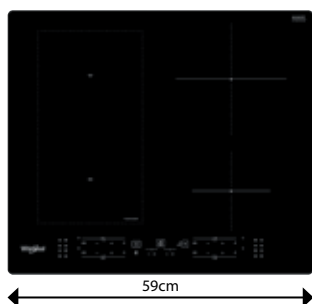

WL B5860 AL

Indukční varná deska v šířce 59 cm

- Příkon: 7,2 kW
- **PowerManagement** – možnost volby příkonu desky vč. jejího připojení na 230 V
- **Technologie 6. Smysl** – 4 automatické nízkoteplotní funkce: Udržování
- Dotykové ovládání - Slider
- 4 indukční varné zóny
- **FlexiCook** zóna tvořená dvěma postranními plotnami – větší plocha pro vaření v teple, Rozpouštění, Dušení, Uvedení do varu
- 9 stupňů výkonu + **PowerBooster** – maximálně rychlý ohřev na každé plotně
- Možnost zabudování varné desky v rovině s pracovní plochou
- Provedení: černá, bez rámečku
- Rozměry (v x š x h): 54 x 590 x 510 mm, rozměry výřezu (š x h): 560 x 480 mm