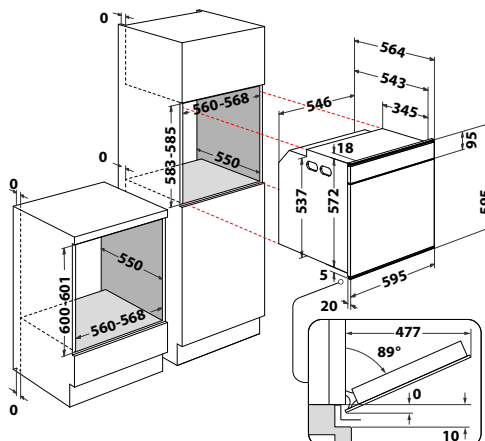

W9 OM2 4MS2 H

Horkovzdušná trouba

W Collection

- **Barevný 3,5" MySmartDisplay** v CZ jazyce + **LiveApp**: možnost ovládání spotřebiče z chytrého telefonu nebo tabletu, dotykové ovládání
- **Auto recepty + Teplotní sonda Multisense**
- 5 základních funkcí + přednastavené kategorie
- **Cook4**
- **Speciální funkce** – Udržování v teple, Kynutí, Maxi pečení, Pečení zmrazených jídel
- **HydroClean** – snadné čištění vnitřního prostoru párou
- 3 skla, **SoftClosing** – tlumené dovírání dveří
- Vnitřní objem: **73 l**
- Provedení: černé sklo + **iXelium™** nerezový rám a rukojeť
- Příslušenství: 1 hluboký + 1 mělký smaltovaný plech, 2 rošty, **4-bodová masová sonda, teleskopické výsuvy (2 úrovně)**
- Rozměry (v x š x h): 595 x 595 x 564 mm
- ***10 let záruka na motor ventilátoru***