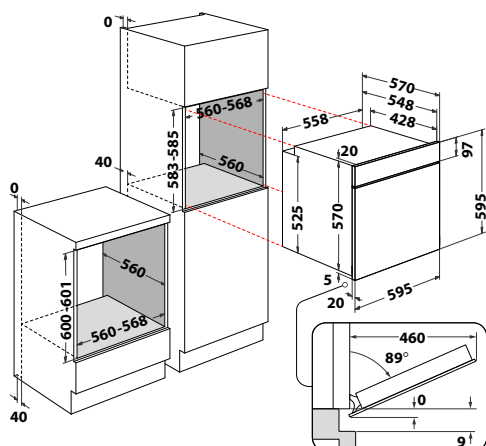

OMK58CU1SB

Horkovzdušná trouba

- Manuální funkce + Auto programy: Konvekční ohřev, Gril, **Cook3**
- Speciální funkce: Pizza, Kynutí, Chléb, Maxi pečení
- Ovládání pomocí push knoflíků
- Displej: černobílý grafický
- **Katalytické panely**
- Vnitřní objem: **71 l**
- 2 skla
- Provedení: černá
- **SoftClosing** – tlumené dovírání dveří
- Příslušenství: **Teleskopické výsuvy**, rošt, 2 plechy na pečení
- Rozměry (v x š x h): 595x595x551 mm

10 let záruka na motor ventilátoru