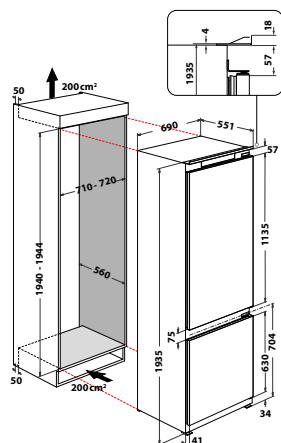

WH SP70 T122

Kombinovaná vestavná chladnička s technologií Total NoFrost

- **Technologie 6. SMYSL Total NoFrost** – beznámrázová technologie v chladničce i mrazničce
- **Kovový Multi-flow panel** - rovnoměrná distribuce studeného vzduchu v celém prostoru chladničky
- Digitální displej, dotykové ovládání chladničky a mrazničky
- **LED osvětlení** v prostoru chladničky
- **Fresh Box +** zásuvka na ovoce a zeleninu
- Polička na lahve
- Využitelný objem chlad/mraz.: 295 / 99 l
- Spotřeba energie: 205 kWh/rok
- Odolnost při výpadku proudu: 9 hodin
- **Hlučnost: 32 dB**
- Klimatická třída: SN-T
- Instalace nábytkových dveří: posuvné kolejničky
- Rozměry (v x š x h): 1935 x 690 x 551 mm
- ***10 let záruka na kompresor***