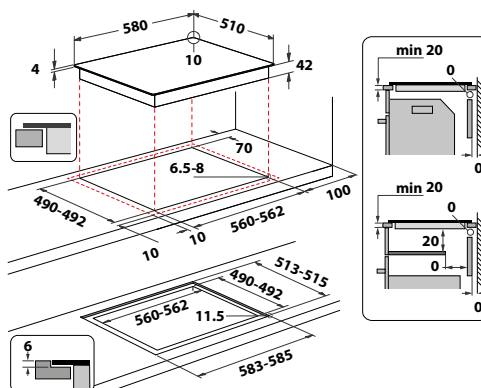

AKT 8130/NE

Samostatná sklokeramická varná deska
v šířce 58 cm

- Příkon: 6,2 kW
- Dotykové ovládání
- 4 rychlovarné plotny - 1 kulatá dvojitá zóna
- Časovač, dětská pojistka
- Kontrolky zbytkového tepla
- Provedení: černá bez rámečku
- Rozměry (v x š x h): 46 x 580 x 510 mm

AKT 8090/NE

Samostatná sklokeramická varná deska
v šířce 58 cm

- Příkon: 6,2 kW
- Dotykové ovládání
- 4 rychlovarné plotny
- Časovač, dětská pojistka
- Kontrolky zbytkového tepla
- Provedení: černá bez rámečku
- Rozměry (v x š x h): 46 x 580 x 510 mm