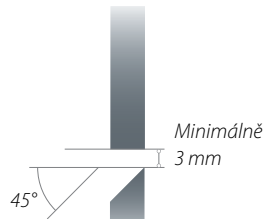

Minimálně
3 mm

Instalace pod pultovou deskou