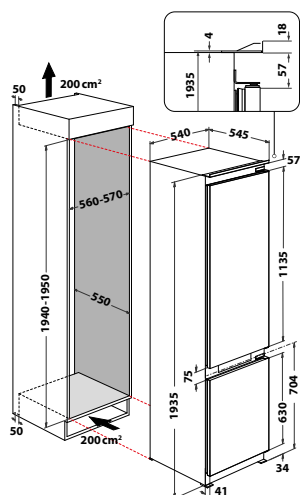

WHC20 T593

Kombinovaná vestavná chladnička s technologií Total NoFrost

WHC20 T352

Kombinovaná vestavná chladnička s technologií Total NoFrost

- **Technologie 6. SMYSL Total NoFrost** – beznárazová technologie v chladničce i mrazničce
- **Kovový Multi-flow panel** – rovnoměrná distribuce studeného vzduchu v celém prostoru chladničky
- Digitální displej, dotykové ovládání chladničky a mrazničky
- **LED osvětlení** v prostoru chladničky
- **Multi Fresh Box** – zásuvka s regulací vlhkosti (maso, ovoce/zelenina, delikatesy)
- **Fresh Box** – zásuvka na ovoce a zeleninu
- 2v1 polička na lahve
- Využitelný objem/chlad.+mraz.: 280 l/212+68 l
- Spotřeba energie: 177 kWh/rok
- Kapacita mrazení: 7 kg/24 hod.
- Odolnost při výpadku proudu: 16 hodin
- **Hlučnost: 32 dB**
- Klimatická třída: SN-T
- Instalace nábytkových dveří: posuvné kolejničky
- Rozměry (v x š x h): 1935 x 540 x 545 mm
- ***10 let záruka na kompresor***

- **Technologie 6. SMYSL Total NoFrost** – beznárazová technologie v chladničce i mrazničce
- **Kovový Multi-flow panel** – rovnoměrná distribuce studeného vzduchu v celém prostoru chladničky
- Digitální displej, dotykové ovládání chladničky a mrazničky
- **LED osvětlení** v prostoru chladničky
- **Multi Fresh Box** – zásuvka s regulací vlhkosti (maso, ovoce/zelenina, delikatesy)
- **Fresh Box** – zásuvka na ovoce a zeleninu
- 2v1 polička na lahve
- Využitelný objem/chlad.+mraz.: 280 l/212+68 l
- Spotřeba energie: 219 kWh/rok
- Kapacita mrazení: 4,5 kg/24 hod.
- Odolnost při výpadku proudu: 6 hodin
- **Hlučnost: 32 dB**
- Klimatická třída: SN-T
- Instalace nábytkových dveří: posuvné kolejničky
- Rozměry (v x š x h): 1935 x 540 x 545 mm
- ***10 let záruka na kompresor***