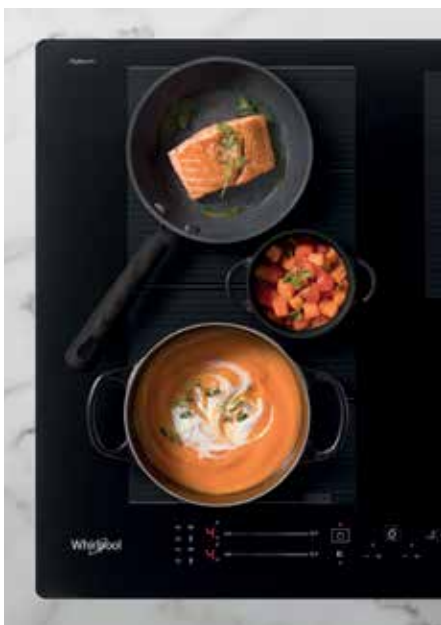

Rychlé uvedení do varu

Rychlé přivedení vody k bodu varu a jeho udržení.

¹⁾ V závislosti na modelu.

Volně přesouvejte hrnce a pánve, používejte varné zóny samostatně nebo propojené: nový model indukční varné desky **European Appliances** poskytne Vaší kuchyni svobodu, kterou si zaslouží. **FlexiZone** nabízí možnost variabilního používání varných zón a přizpůsobení povrchu varné desky pro hrnce a pánve libovolné velikosti.