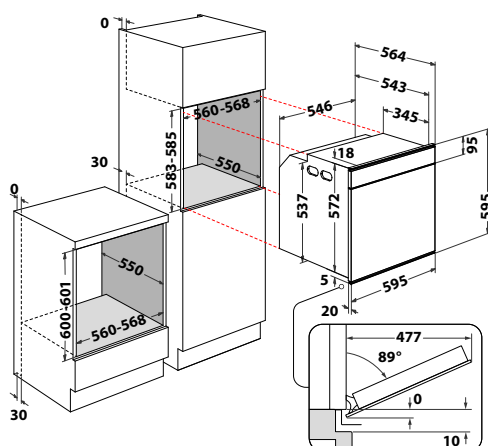

W7 OM4 4S1 P

Horkovzdušná trouba

W Collection

- **Černobílý AssistedDisplay** v CZ jazyce, dotykové ovládání
- **Auto recepty**
- 6 základních funkcí + přednastavené kategorie
- **Cook 4**
- **Speciální funkce** – Udržování v teple, Kynutí, Maxi pečení, Pečení zmrazených jídel
- **Pyrolýza** – čištění trouby za vysoké teploty
- 4 skla, **SoftClosing** – tlumené dovírání dveří
- Vnitřní objem: **73 l**
- Provedení: černé sklo + nerezový rám a rukojeť
- Příslušenství: 1 hluboký + 1 mělký smaltovaný plech, 2 rošty, **teleskopické výsuvy (1 úroveň)**
- Rozměry (v x š x h): 595 x 595 x 564 mm
- ***10 let záruka na motor ventilátoru***