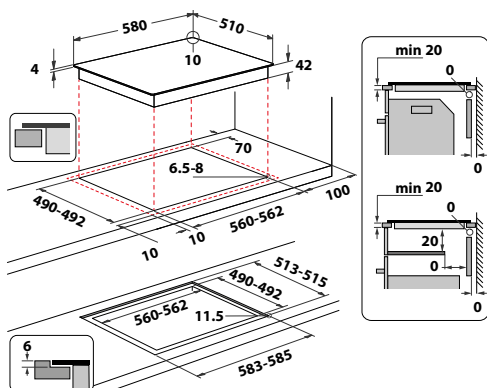

AKT 8090/NE

Samostatná sklokeramická varná deska
v šířce 58 cm

- Příkon: 6,2 kW
- Dotykové ovládání
- 4 rychlovarné plotny
- Časovač, dětská pojistka
- Kontrolky zbytkového tepla
- Provedení: černá bez rámečku
- Rozměry (v x š x h): 46 x 580 x 510 mm