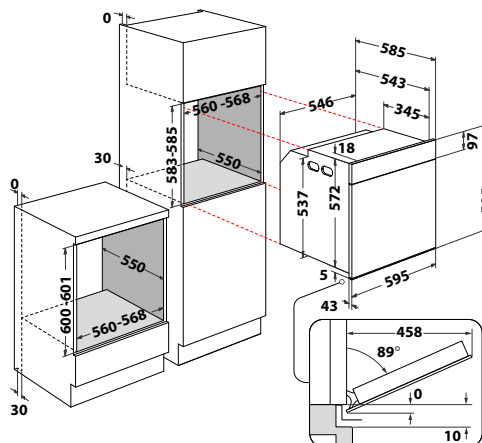

WTA C 8411 SC OW

Horkovzdušná trouba

- 8 základních funkcí
- Automatické programy
- Mechanické ovládání
- **Katalytické panely** – panely na vnitřní straně trouby, které vstřebávají mastnotu
- Využitelný objem: **73 l**
- Počet skel: 3
- Provedení: rustikální design, jasmín
- Příslušenství: 1 hluboký + 1 mělký smaltovaný plech, 1 rošt, **Teleskopické výsuvy (1 úroveň)**
- Rozměry (v x š x h): 595 x 595 x 564 mm
- ***10 let záruka na motor ventilátoru***

WTA C 8411 SC AN

Horkovzdušná trouba

- 8 základních funkcí
- Automatické programy
- Mechanické ovládání
- **Katalytické panely** – panely na vnitřní straně trouby, které vstřebávají mastnotu
- Využitelný objem: **73 l**
- Počet skel: 3
- Provedení: rustikální design, antracit
- Příslušenství: 1 hluboký + 1 mělký smaltovaný plech, 1 rošt, **Teleskopické výsuvy (1 úroveň)**
- Rozměry (v x š x h): 595 x 595 x 564 mm
- ***10 let záruka na motor ventilátoru***