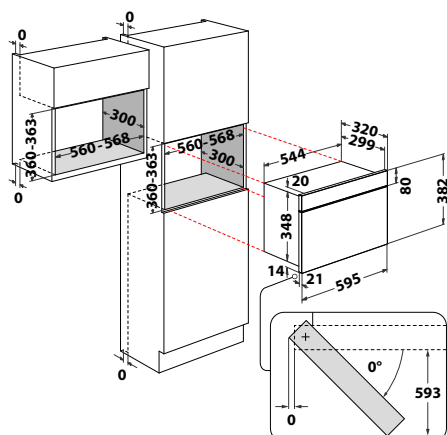

AMW 439 NB

Multifunkční mikrovlánná trouba

ABSOLUTE
CORE

- Funkce: **Jet Start, Jet Defrost**, Mikrovlánný ohřev, gril, **Crisp**
- Displej: černobílý grafický
- Ovládání: klasická tlačítka
- Dvířka: šedé sklo s otevíráním doleva
- 4 úrovně výkonu
- Objem: **22 l**
- Lakovaný interiér
- Výkon mikrovlánn/grilu: 750/700W
- Provedení: černá
- **Vhodné do horní skříňky kuchyňské linky**
- Rozměry (v x š x h): 382 x 595 x 320 mm