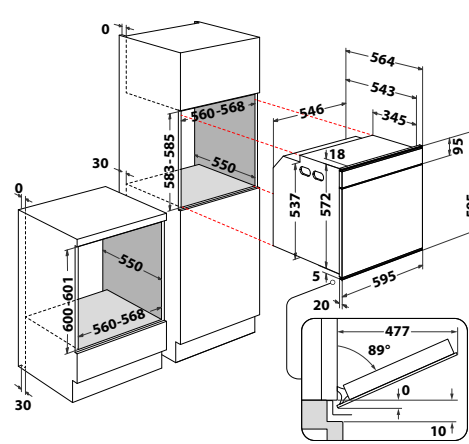

W7 OS4 4S1 P BL

Horkovzdušná parní trouba

W Collection

- **SteamSense** – pečení v kombinaci s párou
- **Černobílý AssistedDisplay** v CZ jazyce, dotykové ovládání
- **Auto recepty + Pečení s párou**
- 6 základních funkcí + přednastavené kategorie
- **Cook4**
- **Speciální funkce** – Udržování v teple, Kynutí, Maxi pečení, Pečení zmrazených jídel
- **Pyrolýza** – čištění vnitřku trouby za vysoké teploty
- 4 skla, **SoftClosing** – tlumené dovírání dveří
- Vnitřní objem: **73 l**
- Provedení: černé sklo + černý rám a nerezová rukojeť
- Příslušenství: 1 hluboký + 1 mělký smaltovaný plech, 2 rošty, **teleskopické výsuvy (1 úroveň)**
- Rozměry (v x š x h): 595 x 595 x 564 mm
- ***10 let záruka na motor ventilátoru***

W7 OS4 4S2 H BL

Horkovzdušná parní trouba

W Collection

- **SteamSense** – pečení v kombinaci s párou
- **Černobílý AssistedDisplay** v CZ jazyce, dotykové ovládání
- **Auto recepty + Pečení s párou**
- 6 základních funkcí + přednastavené kategorie
- **Cook4**
- **Speciální funkce** – Udržování v teple, Kynutí, Maxi pečení, Pečení zmrazených jídel
- **HydroClean** – snadné čištění vnitřního prostoru párou
- 4 skla, **SoftClosing** – tlumené dovírání dveří
- Vnitřní objem: **73 l**
- Provedení: černé sklo + černý rám a nerezová rukojeť
- Příslušenství: 1 hluboký + 1 mělký smaltovaný plech, 2 rošty, **teleskopické výsuvy (2 úrovně)**
- Rozměry (v x š x h): 595 x 595 x 564 mm
- ***10 let záruka na motor ventilátoru***