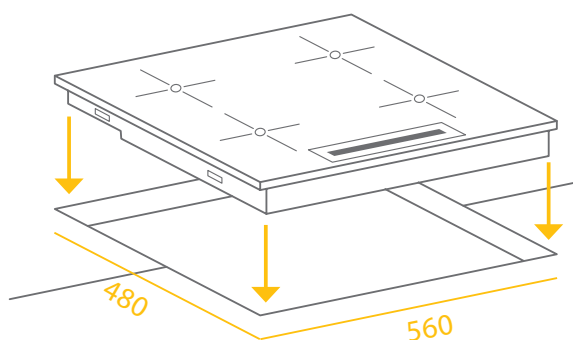

Instalace bez mezery

Konstrukce varné desky umožňuje umístit skleněnou část přímo na pracovní desku, a minimalizovat tak instalační mezeru na pouhých 0,5 mm.

Upevnění varné desky ve výřezu se provádí pomocí 4 pružin.