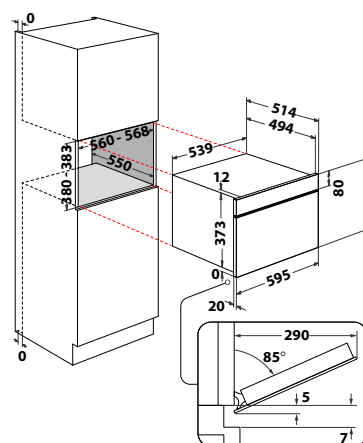

W9 MW261 IXL

Multifunkční mikrovlánná trouba

W Collection

- **Barevný 3,5" MySmartDisplay** v CZ jazyce + **LiveApp**: možnost ovládnání spotřebiče z chytrého telefonu nebo tabletu, dotykové ovládnání
- **Auto recepty**
- Funkce: Rozmrazování, Ohřev, Horký vzduch, Vaření v páře (v parní nádobě), Crisp, CrispFry
- **Speciální funkce**: Kynutí, Udržování v teple
- Nerezový interiér
- **SoftClosing** – tlumené dovírání dveří
- Objem: **40 l**
- Provedení: černé sklo + **iXelium™** nerezový rám a rukojeť
- Výkon mikrovln / grilu / horkého vzduchu: 900/1600/1200 W
- Příslušenství: Crisp talíř, rukojeť Crisp talíře, grilovací rošt, plech na pečení, parní nádoba
- Rozměry (v x š x h): 455 x 595 x 560 mm

W9 MD260 IXL

Multifunkční mikrovlánná trouba

W Collection

- **Barevný 3,5" MySmartDisplay** v CZ jazyce + **LiveApp**: možnost ovládnání spotřebiče z chytrého telefonu nebo tabletu, dotykové ovládnání
- **Auto recepty**
- Funkce: Rozmrazování, Ohřev, Horký vzduch, Crisp, CrispFry, vaření v páře (v parní nádobě)
- **Speciální funkce**: Kynutí, Udržování v teple
- Nerezový interiér
- Objem: **31 l**
- Provedení: černé sklo s nerez rámem vč.rukojeti (IXL)
- Výkon mikrovln / grilu / horkého vzduchu: 1000/800/1400 W
- Příslušenství: Crisp talíř, rukojeť Crisp talíře
- Rozměry (v x š x h): 385 x 595 x 514 mm