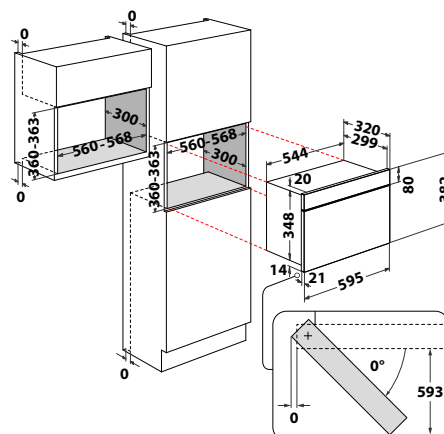

W9 MD260 BSS

Multifunkční mikrovlnná trouba

W Collection

- **Barevný 3,5" MySmartDisplay** v CZ jazyce + **LiveApp**: možnost ovládání spotřebiče z chytrého telefonu nebo tabletu, dotykové ovládání
- **Auto recepty**
- Funkce: Rozmrazování, Ohřev, Horký vzduch, Crisp, CrispFry, vaření v páře (v parní nádobě)
- **Speciální funkce**: Kynutí, Udržování v teple
- Nerezový interiér
- Objem: **31 l**
- Provedení: černé sklo + iXelium™ nerezový rám a rukojeť
- Výkon mikrovln / grilu / horkého vzduchu: 1000/800/1400 W
- Příslušenství: Crisp talíř, rukojeť Crisp talíře
- Rozměry (v x š x h): 385 x 595 x 514 mm

W9 MN840 IXL

Multifunkční mikrovlnná trouba

- Černobílý displej
- Funkce: Rozmrazování, Ohřev, **Crisp**
- Lakovaný interiér
- Boční otevírání – levé závěsy
- Objem: **22 l**
- Provedení: černé sklo + **iXelium™** nerezový rám
- Výkon mikrovln/grilu: 750/700 W
- Příslušenství: Crisp talíř, rukojeť Crisp talíře
- Vhodné do horní skříňky kuchyňské linky
- Rozměry (v x š x h): 382 x 595 x 320 mm