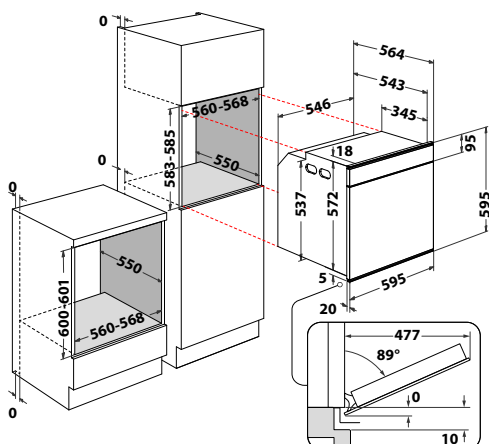

AKZM 8480 S

Horkovzdušná trouba

ABSOLUTE

- 4 základní funkce, 12 speciálních + přednastavené kategorie
- Doplnkové funkce: Rychlý předehřev, Maxi pečení, Pizza, Chléb
- Ovládání pomocí centrálního tlačítka
- Dotykový černobílý grafický displej
- **Pyrolýza** – čištění vnitřku trouby za vysoké teploty
- Vnitřní objem: **73 l**
- 4 skla, vnější šedé
- **SoftClosing** – tlumené dovírání dveří
- Provedení: champagne
- Příslušenství: **teleskopické výsuvy (2 úrovně)**, rošt, 2 plechy na pečení
- Rozměry (v x š x h): 595 x 595 x 564 mm
- ***10 let záruka na motor ventilátoru***