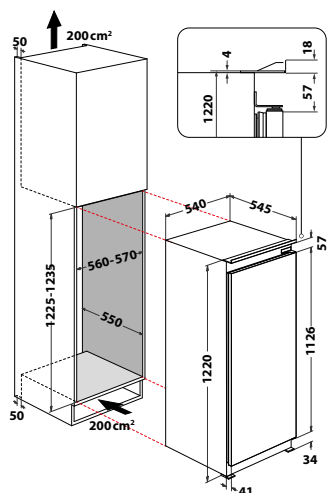

ARZ 0051

Vestavná jednodveřová chladnička pod pracovní desku

- Roční spotřeba energie: 118 kWh
- Mechanické ovládání
- Využitelný objem: 144 l
- **Hlučnost: 37 dB**
- Instalace nábytkových dveří: napevno
- Rozměry (v x š x h): 815 x 596 x 545 mm
- ***10 let záruka na kompresor***