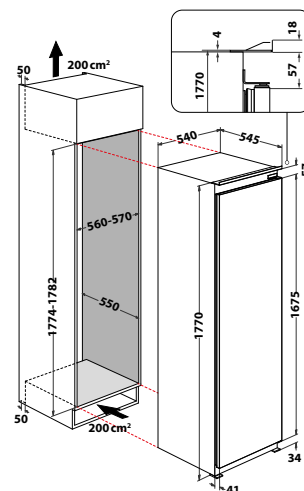

AFB 18401

Jednodvřevová mraznička

ARG 18081

Jednodvřevová chladnička

- **Technologie 6. SMYSL NoFrost** - udržuje ideální vlhkost a teplotu
- Elektronické ovládání + dotykový displej
- **NoFrost** – beznárazový systém
- FreezeControl – neustálá regulace teploty mrazáku
- Roční spotřeba energie 307 kWh
- Využitelný objem: 209 l
- **Hlučnost: 38 dB**
- Klimatická třída: SN-T
- Instalace nábytkových dveří: posuvné kolejničky
- Rozměry (v x š x h): 1771 x 540 x 545 mm
- ***10 let záruka na kompresor***

- **Technologie 6. SMYSL Fresh Control** udržuje ideální vlhkost a teplotu
- Elektronické ovládání + dotykový displej
- Vnitřní ventilátor
- Roční spotřeba energie: 143 kWh
- Využitelný objem: 318 l
- **Hlučnost: 34 dB**
- Klimatická třída: SN-T
- Instalace nábytkových dveří: posuvné kolejničky
- Rozměry (v x š x h): 1771 x 540 x 545 mm
- ***10 let záruka na kompresor***