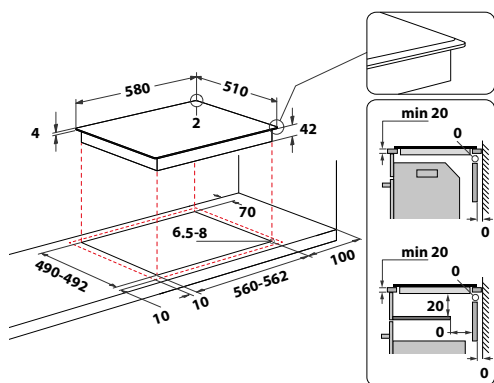

AKT 8130/LX

Samostatná sklokeramická varná deska
v šířce 58 cm

- Příkon: 6,2 kW
- Dotykové ovládání
- 4 rychlovarné plotny – 1 kulatá dvojitá zóna
- Časovač, dětská pojistka
- Kontrolky zbytkového tepla
- Provedení: černá s nerezovým rámečkem
- Rozměry (v x š x h): 46 x 580 x 510 mm