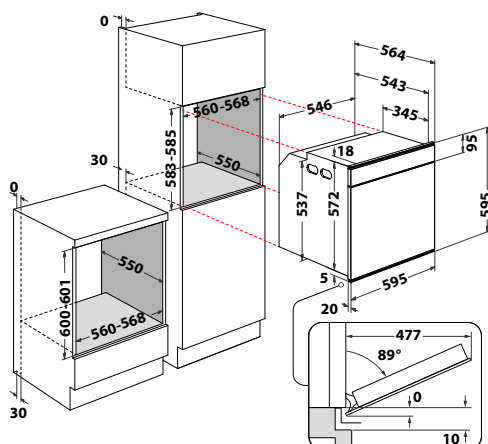

AKZM 8420 IX

Horkovzdušná trouba s kruhovým topným tělesem

ABSOLUTE

- 4 základní funkce, 12 speciálních + přednastavené kategorie
- Doplnkové funkce: Rychlý předehřev, Maxi pečení, Pizza, Chléb
- Ovládání pomocí centrálního tlačítka
- Dotykový černobílý grafický displej
- **SmartClean™** – čištění vnitřního prostoru pomocí páry
- Vnitřní objem: **73 l**
- 2 skla, vnější šedé
- **SoftClosing** – tlumené dovírání dveří
- Provedení: nerez s povrchovou úpravou proti otiskům prstů
- Příslušenství: **teleskopické výsuvy (2 úrovně)**, rošt, 2 plechy na pečení
- Rozměry (v x š x h): 595 x 595 x 564 mm
- ***10 let záruka na motor ventilátoru***