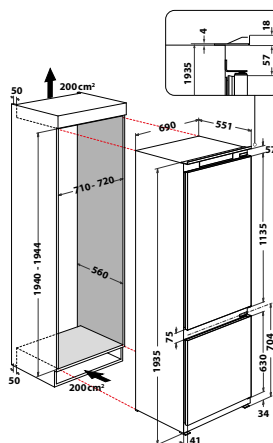

- **Technologie 6. SMYSL Total NoFrost** – beznámrázová technologie v chladničce i mrazničce
- **Kovový Multi-flow panel** - rovnoměrná distribuce studeného vzduchu v celém prostoru chladničky
- Digitální displej, dotykové ovládání chladničky a mrazničky
- **PushToOpen** otevírání dveří chladničky
- **LED osvětlení** v prostoru chladničky
- **Multi Fresh Box** - zásuvka s regulací vlhkosti (maso, ovoce/zelenina, delikatesy)
- **Fresh Box +** zásuvka na ovoce a zeleninu
- Polička na lahve
- Využitelný objem chlad/mraz.: 295 / 99 l
- Spotřeba energie: 257 kWh/rok
- Odolnost při výpadku proudu: 9 hodin
- **Hlučnost: 32 dB**
- Klimatická třída: SN-T
- Instalace nábytkových dveří: posuvné kolejničky
- Rozměry (v x š x h): 1935 x 690 x 551 mm
- ***10 let záruka na kompresor***