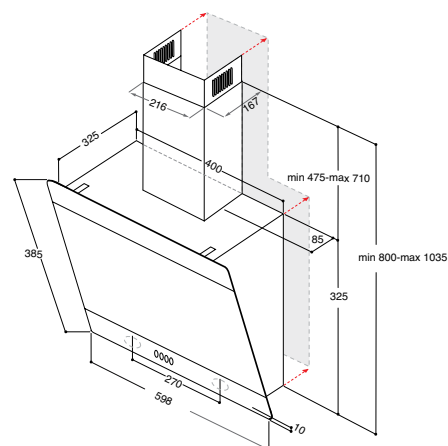

WHVP 62F LT SD

Nástěnný odsavač par

- Efektivní odsávání pomocí technologie **Perimeter**
- 1 motor, 4 stupně rychlosti odsávání
- Osvětlení 2x LED žárovka
- Dotykové ovládání
- Kapacita odsávání: 275/650 m³/h
- Hlučnost: 65 dB
- Příkon motoru: 230 W
- Provedení: champagne, komínová nástavba – stříbrná
- Příslušenství: hliníkový tukový filtr, **uhlíkový filtr CHF 57** (1 ks)
- Rozměry (v x š x h): 325 (s komínem 700) x 598 x 192 mm

WHVP 62F LT W

Stěnový odsavač par

- Efektivní odsávání pomocí technologie **Perimeter**
- 1 motor, 4 stupně rychlosti odsávání
- Osvětlení 2x LED žárovka
- Dotykové ovládání
- Kapacita odsávání: 275/650 m³/h
- Hlučnost: 52/71 dB
- Příkon motoru: 230 W
- Provedení: bílé sklo, komínová nástavba – stříbrná barva
- Příslušenství: hliníkový tukový filtr, **uhlíkový filtr CHF 57** (1 ks)
- Rozměry (v x š x h): 325 (s komínem 710) x 598 x 326 mm