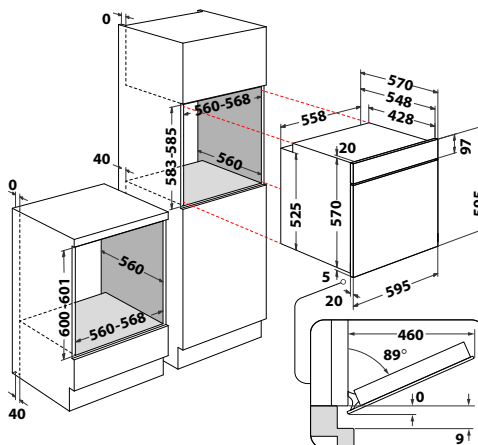

OMK58RU1X

Horkovzdušná trouba

- Manuální funkce + Auto programy: Konvekční ohřev, Gril, **Cook3**
- Speciální funkce: Pizza, Kynutí, Chléb, Maxi pečení
- Ovládání pomocí push knoflíků
- Displej: černobílý grafický
- **Čištění Pyrolýza + HydroClean**
- Vnitřní objem: **71 l**
- 3 skla
- Provedení: nerez, černé sklo dveří
- Příslušenství: **Teleskopické výsuvy**, rošt, 2 plechy na pečení
- Rozměry (v x š x h): 595x595x551 mm

10 let záruka na motor ventilátoru

OMK58CU1SX

Horkovzdušná trouba

- Manuální funkce + Auto programy: Konvekční ohřev, Gril, **Cook3**
- Speciální funkce: Pizza, Kynutí, Chléb, Maxi pečení
- Ovládání pomocí push knoflíků
- Displej: černobílý grafický
- **Katalytické panely**
- Vnitřní objem: **71 l**
- 2 skla
- Provedení: nerez, černé sklo dveří
- **SoftClosing** – tlumené dovírání dveří
- Příslušenství: **Teleskopické výsuvy**, rošt, 2 plechy na pečení
- Rozměry (v x š x h): 595x595x551 mm

10 let záruka na motor ventilátoru