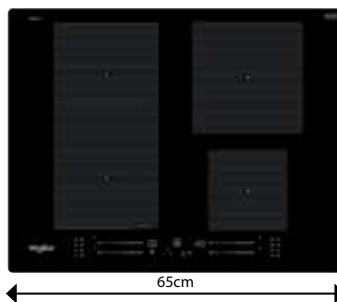

WF S2765 NE/IXL

Indukční varná deska v šířce 65 cm

- Příkon: 7,2 kW
- **PowerManagement** – možnost volby příkonu desky vč. jejího připojení na 230 V
- **Technologie 6. SMYSL** – 4 automatické nízkoteplotní funkce: Udržování v teple, Rozpouštění, Dušení, Uvedení do varu
- **Aplikace 6th Sense Live**
- Dotykové ovládání – Slider
- 4 indukční varné zóny
- **FlexiSide** - spojuje 2 varné zóny do jedné velké
- Funkce: **ChefControl**
- 18 stupňů výkonu + **PowerBooster** – maximálně rychlý ohřev na každé plotně
- Provedení: **iXelium™**, bez rámu
- Možnost zabudování varné desky v rovině s pracovní plochou
- Rozměry (v x š x h): 54 x 650 x 510 mm, rozměry výřezu (š x h): 560 x 480 mm