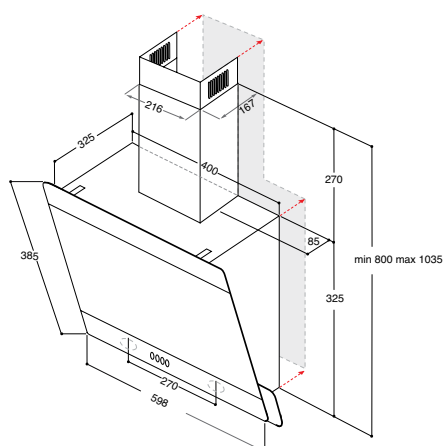

WHBS 62F LT K/1

Komínový odsavač par

- Šířka: 60 cm
- **Technologie 6. SMYSL**
- EasyDisplay, dotykové ovládání
- 1 motor, 7 stupňů rychlosti odsávání + Booster
- Osvětlení 1 LED pás
- Kapacita odsávání: 145/730 m³/h
- Hlučnost: 46/73 dB
- Příkon motoru: 270 W
- Provedení: černá, komínová nástavba – nerez
- Příslušenství: hliníkový tukový filtr (2 ks), **uhlíkový filtr pro recirkulaci** (1 ks)
- Rozměry (v x š x h): 1140 (s komínem) x 598 x 455 mm