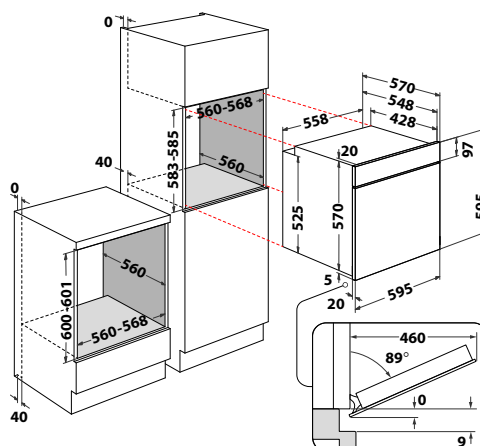

OMSK58CU1SB

Horkovzdušná trouba

- **Steam+** – pečení v kombinaci s párou
- Manuální funkce + Auto programy: Konvekční ohřev, Gril, **Cook3**
- Speciální funkce: Pizza, Kynutí, Chléb, Maxi pečení
- Ovládání pomocí push knoflíků
- Displej: černobílý grafický
- **Katalytické panely**
- Vnitřní objem: **71 l**
- 2 skla
- Provedení: černá
- **SoftClosing** – tlumené dovírání dveří
- Příslušenství: **Teleskopické výsuvy**, rošt, 2 plechy na pečení
- Rozměry (v x š x h): 595x595x551 mm
- ***10 let záruka na motor ventilátoru***

OMSK58HU1SX

Horkovzdušná trouba

- **Steam+** – pečení v kombinaci s párou
- Manuální funkce + Auto programy: Konvekční ohřev, Gril, **Cook3**
- Speciální funkce: Pizza, Kynutí, Chléb, Maxi pečení
- Ovládání pomocí push knoflíků
- Displej: černobílý grafický
- **HydroClean** - čištění pomocí páry
- Vnitřní objem: **71 l**
- 2 skla
- Provedení: nerez, černé sklo dveří
- **SoftClosing** – tlumené dovírání dveří
- Příslušenství: **Teleskopické výsuvy**, rošt, 2 plechy na pečení
- Rozměry (v x š x h): 595x595x551 mm
- ***10 let záruka na motor ventilátoru***