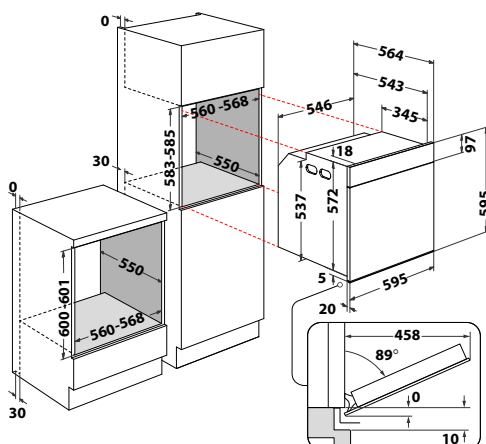

AKZ9 6220 WH

Horkovzdušná trouba

ABSOLUTE

- 4 základní funkce, 12 speciálních + přednastavené kategorie
- Doplnkové funkce: Rychlý předehřev, Maxi pečení, Pizza, Chléb
- Ovládání pomocí centrálního tlačítka
- Dotykový černobílý grafický displej
- **Smart Clean™** – čištění vnitřního prostoru pomocí páry
- Vnitřní objem: **73 l**
- 3 skla
- SoftClosing – tlumené dovírání dveří
- Provedení: bílé sklo
- Příslušenství: rošt, 2 plechy na pečení, **teleskopické výsuvy (1 úroveň)**
- Rozměry (v x š x h): 595 x 595 x 564 mm
- ***10 let záruka na motor ventilátoru***