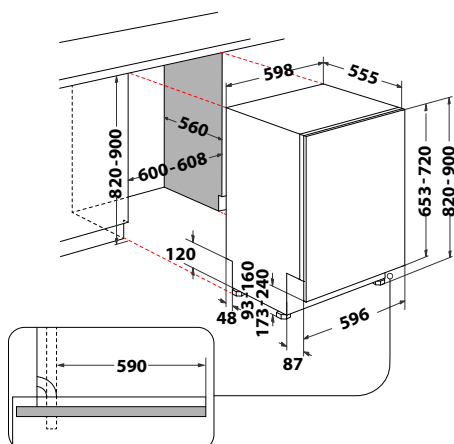

WIC 3C34 PFE S

Plně vestavná myčka nádobí, šířka 60 cm

- Displej, ovládání tlačítky
- **Technologie 6. SMYSL PowerClean Pro**
- **Door Opening System** - automatické pootevření dvířek po ukončení mycího cyklu, rychlé dosušení přirozenou cirkulací vzduchu
- **8 programů:** Autoprogram 6. SMYSL, Studený oplach, Sklo, Rapid, Eco 50, Eko, Intenzivní, Tichý
- **Přídavné funkce:** Odložený start, Tablety, Multizone, Turbo
- Výbava: **Světelný paprsek na podlahu, Příborová zásuvka, Pohyblivé panty (sliding hinges), Aquastop**
- Kapacita: 14 jídelních souprav
- Roční spotřeba energie/vody: 238 kWh/2660 l
- Spotřeba energie/vody za cyklus: 0,85 kWh/9,5 l
- **Hlučnost: 44 dB**
- Rozměry (v x š x h): 820 x 598 x 555 mm
- ***10 let záruka na vypouštěcí čerpadlo***