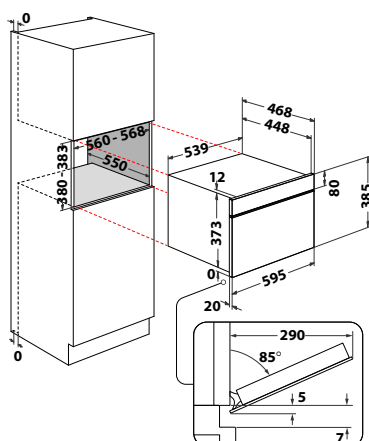

W7 MD440 NB

Multifunkční mikrovlnná trouba

W Collection

- **Černobílý AssistedDisplay**, dotykové ovládání
- Auto recepty
- Funkce: Rozmrazování, Ohřev, **Crisp**, vaření v páře (v parní nádobě)
- **Automatické čištění**
- Nerezový interiér
- Objem: **31 l**
- Provedení: černé sklo + černý rám a nerez rukojeť
- Výkon mikrovln / grilu: 1000/800 W
- Příslušenství: Crisp talíř, rukojeť talíře Crisp, grilovací rošt
- Rozměry (v x š x h): 385 x 595 x 468 mm