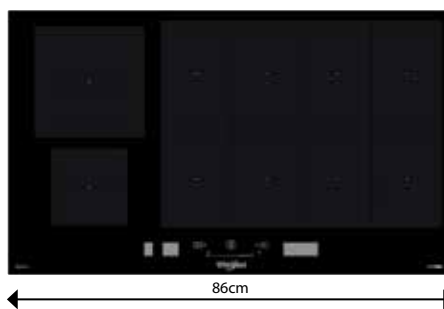

SMP 9010 C/NE/IXL

Indukční varná deska v šířce 86 cm

- Maximální příkon: 11 kW
- **PowerManagement**
- **Technologie 6. SMYSL SmartSense**, Navigátor vaření, FlexiFull, ChefControl
- 10 indukčních zón
- Dotykové ovládání: Slider + textový displej v českém jazyce
- Způsoby vaření: Rozpouštění, Dušení, Smažení, Grilování, Moka
- 18 stupňů výkonu + **PowerBooster**
- Provedení: černá, bez rámu, povrch **iXelium™**
- Možnost zabudování varné desky v rovině s pracovní plochou
- Rozměry (v x š x h): 51 x 860 x 510 mm, rozměr výřezu (š x h): 840 x 490 mm