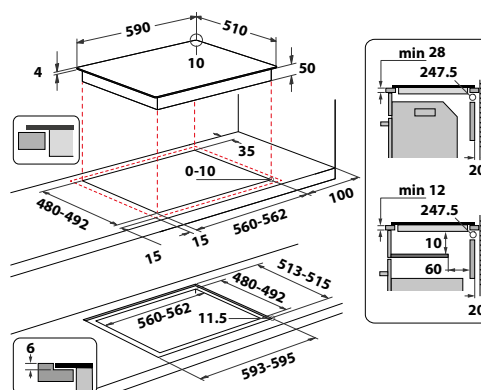

WS Q7360 NE

Indukční varná deska v šířce 59 cm

- Příkon: 7,2 kW
- **PowerManagement** – možnost volby příkonu desky vč. jejího připojení na 230 V
- **Technologie 6. SMYSL** – 4 automatické nízkoteplotní funkce: Udržování v teple, Rozpouštění, Dušení, Uvedení do varu
- Dotykové ovládání
- 4 indukční varné zóny
- 9 stupňů výkonu + **PowerBooster** – maximálně rychlý ohřev na každé plotně
- Možnost zabudování varné desky v rovině s pracovní plochou
- Provedení: černá, bez rámu
- Rozměry (v x š x h): 54 x 590 x 510 mm, rozměry výřezu (š x h): 560 x 480 mm

WS Q2160 NE

Indukční varná deska v šířce 59 cm

- Příkon: 7,2 kW
- **PowerManagement** – možnost volby příkonu desky vč. jejího připojení na 230 V
- **Technologie 6. SMYSL** – 4 automatické nízkoteplotní funkce: Udržování v teple, Rozpouštění, Dušení, Uvedení do varu
- Dotykové ovládání
- 4 indukční varné zóny
- 9 stupňů výkonu + **PowerBooster** – maximálně rychlý ohřev na každé plotně
- Provedení: černá, bez rámečku
- Rozměry (v x š x h): 54 x 590 x 510 mm, rozměry výřezu (š x h): 560 x 480 mm