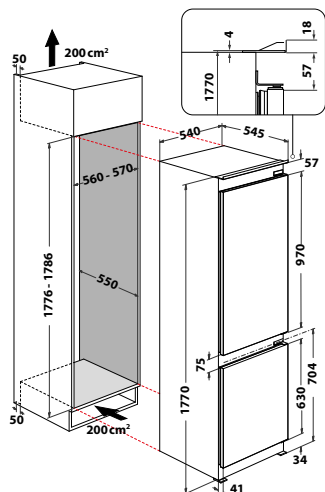

WHC18 T311

Kombinovaná vestavná chladnička s technologií Total NoFrost

1. **Technologie 6. SMYSL Total NoFrost** – beznámrázová technologie v chladničce i mrazničce
   - **Multi-flow panel** – rovnoměrná distribuce studeného vzduchu v celém prostoru chladničky
   - LED displej, dotykové ovládání chladničky a mrazničky
   - **LED osvětlení** v prostoru chladničky
   - Flexibilní přihrádky vnitřních dveří
   - **Fresh Box** – zásuvka na ovoce a zeleninu
   - Využitelný objem/chlad.+mraz.: 250 l/182+68 l
   - Spotřeba energie: 280 kWh/rok
   - Odolnost při výpadku proudu: 16 hodin
   - **Hlučnost: 32 dB**
   - Klimatická třída: SN-T
   - Instalace nábytkových dveří: posuvné kolejničky
   - Rozměry (v x š x h): 1770 x 540 x 545 mm
2. ***10 let záruka na kompresor***