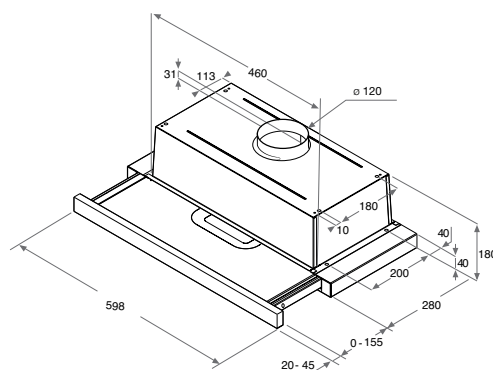

AKR 747 IX/1

Výsuvný odsavač par

- Šířka: 60 cm
- 1 motor (příkon 150 W)
- 3 stupně výkonu odsávání
- Kapacita odsávání: 272/400 m³/h
- Hladina hluku: 60/70 dB
- Osvětlení 2 LED žárovkami
- Provedení: nerez
- Příslušenství: hliníkový tukový filtr (2 ks), **uhlíkový filtr pro recirkulaci AKB 000-1**
- Rozměry (v x š x h): 180 x 599 x 300 mm

AKR 750 G SD

Výsuvný odsavač par

- Šířka: 60 cm
- 1 motor (příkon 115 W)
- 3 stupně výkonu odsávání
- Kapacita odsávání: 125/304 m³/h
- Hladina hluku: 46/62 dB
- Osvětlení 2 LED žárovkami
- Provedení: champagne
- Příslušenství: hliníkový tukový filtr (1 ks), **uhlíkový filtr pro recirkulaci AKB 000-1**
- Rozměry (v x š x h): 180 x 598 x 300 mm