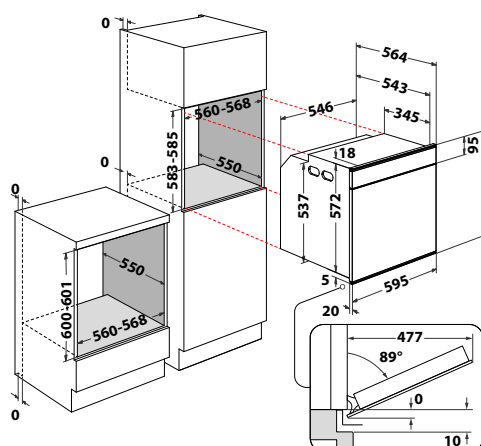

AKZM 8480 IX

Horkovzdušná trouba

ABSOLUTE

- 4 základní funkce, 12 speciálních + přednastavené kategorie
- Doplnkové funkce: Rychlý předehřev, Maxi pečení, Pizza, Chléb
- Ovládání pomocí centrálního tlačítka
- Dotykový černobílý grafický displej
- **Pyrolýza** – čištění vnitřku trouby za vysoké teploty
- Vnitřní objem: **73 l**
- 4 skla, vnější šedé
- **SoftClosing** – tlumené dovírání dveří
- Provedení: nerez s povrchovou úpravou proti otiskům prstů
- Příslušenství: **teleskopické výsuvy (2 úrovně)**, rošt, 2 plechy na pečení
- Rozměry (v x š x h): 595 x 595 x 564 mm
- ***10 let záruka na motor ventilátoru***

AKZM 8480 NB

Horkovzdušná trouba

ABSOLUTE

- 4 základní funkce, 12 speciálních + přednastavené kategorie
- Doplnkové funkce: Rychlý předehřev, Maxi pečení, Pizza, Chléb
- Ovládání pomocí centrálního tlačítka
- Dotykový černobílý grafický displej
- **Pyrolýza** – čištění vnitřku trouby za vysoké teploty
- Vnitřní objem: **73 l**
- 4 skla, vnější šedé
- **SoftClosing** – tlumené dovírání dveří
- Provedení: černá
- Příslušenství: **teleskopické výsuvy (2 úrovně)**, rošt, 2 plechy na pečení
- Rozměry (v x š x h): 595 x 595 x 564 mm
- ***10 let záruka na motor ventilátoru***