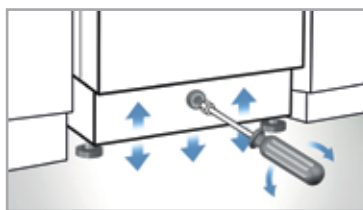

Chytré nastavení

Nastavení myčky do vodorovné polohy pomocí nastavitelných nožiček. Přední nožičky jsou snadno přístupné zepředu, zadní nožička je umístěna uprostřed a všechny nožičky se nastavují pomocí tyče na přední straně.