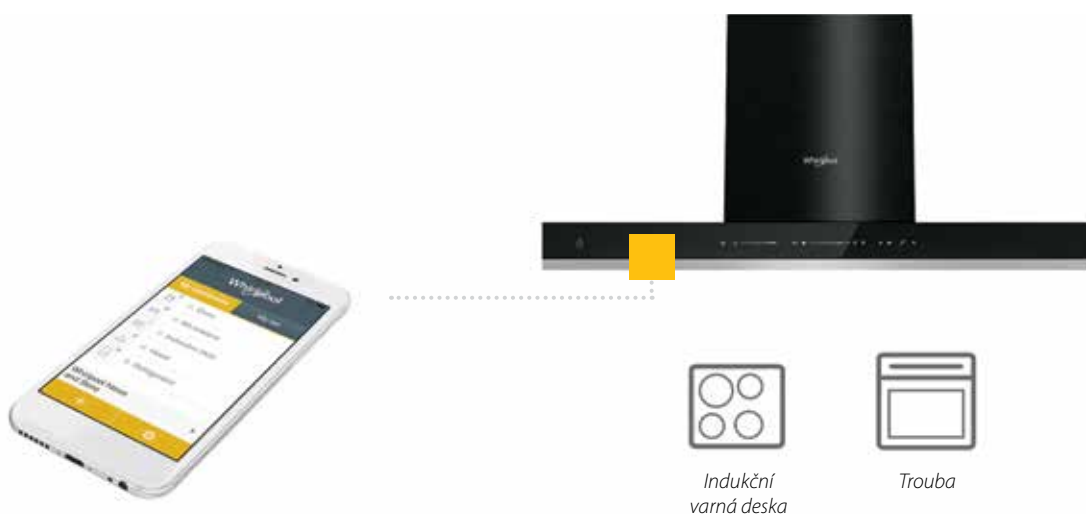

Aplikace **6TH SENSE Live**

Technologie **6. SMYSL synchronizuje** troubu a varnou desku s odsavačem par, takže mohou pracovat společně. Po zapnutí dojde k automatické aktivaci, odsavač par přizpůsobí své nastavení jakémukoli typu vaření: senzory varné desky¹⁾ detekují přítomnost hrnců a aktivaci varných zón a zároveň komunikují s odsavačem par.

Aplikace **6TH SENSE Live** poskytuje úplnou kontrolu nad odsavačem par pro udržování čerstvého a čistého vzduchu.

Intuitivní automatické připojení k varné desce a troubě. Při každém zapnutí varné desky nebo trouby s pyrolytickým programem se odsavač par automaticky zapne a upraví výkon odsávání.

Díky aplikaci **6TH SENSE Live** je činnost odsavače pod kontrolou a lze provádět změny, například nastavit jinou funkci odsavače, upravit osvětlení nebo změnit automatické nastavení odsavače.