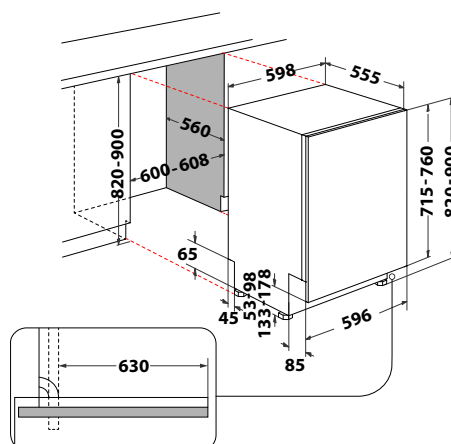

W71 HF60 TUS

Plně vestavná myčka nádobí Maxi Space, šířka 60 cm

- Dotykový displej a ovládání
- **Technologie 6. SMYSL PowerClean Pro**
- **Door Opening System** - automatické pootevření dvířek po ukončení mycího cyklu, rychlé dosušení přirozenou cirkulací vzduchu
- **8 programů:** 6th sense - Auto Intenzivní 65°C, Auto Mix 55°C, Auto Rychlý 50°C; Eco 50°C, Rapid 45°C, Sklo, Předmytí, Samočištění
- **Time on floor** – promítání zbytkového času na podlahu
- **Přídavné funkce:** Odložený start, Tichý, Rapid, Poloviční náplň, Antibakteriální oplach, Sušení extra
- Kapacita: 15 jídelních souprav
- Výbava: **Flexibilní příborová zásuvka, Posuvné panty, Vnitřní osvětlení, Aquastop**
- Spotřeba energie/vody za cyklus: 0,58 kWh/9,5l
- **Hlučnost: 42 dB**
- Rozměry (v x š x h): 820 x 598 x 555 mm
- ***10 let záruka na vypouštěcí čerpadlo***

W71 HT58 T

Plně vestavná myčka nádobí Maxi Space, šířka 60 cm

- Displej, ovládání tlačítky
- **Technologie 6. SMYSL PowerClean Pro**
- **Door Opening System** - automatické pootevření dvířek po ukončení mycího cyklu, rychlé dosušení přirozenou cirkulací vzduchu
- **8 programů:** 6th sense - Auto Intenzivní 65°C, Auto Mix 55°C, Auto Rychlý 50°C; Eco 50°C, Rapid 45°C, Sklo, Předmytí, Samočištění
- **Time on floor** – promítání zbytkového času na podlahu
- **Přídavné funkce:** Odložený start, Tichý, Poloviční náplň, Antibakteriální oplach, Sušení extra
- Kapacita: 15 jídelních souprav
- Výbava: **Flexibilní příborová zásuvka, Aquastop**
- Spotřeba energie/vody za cyklus: 0,65 kWh/9,5l
- **Hlučnost: 38 dB**
- Rozměry (v x š x h): 820 x 598 x 555 mm
- ***10 let záruka na vypouštěcí čerpadlo***