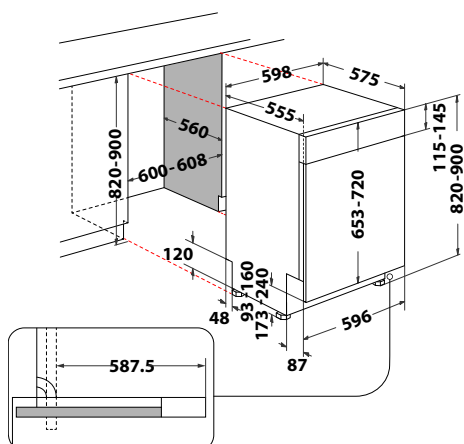

WBC 3C34 PF X

Vestavná myčka nádobí s panelem, šířka 60 cm

- Displej, ovládání tlačítky
- **Technologie 6. SMYSL PowerClean Pro**
- **Door Opening System** – automatické pootevření dvířek po ukončení mycího cyklu, rychlé dosušení přirozenou cirkulací vzduchu
- **8 programů:** Autoprogram 6. SMYSL, Studený oplach, Sklo, Rapid, Eco 50, Eko, Intenzivní, Tichý
- **Přídavné funkce:** Odložený start, Tablety, Multizone, Zámek tlačítek
- Zvuková signalizace na konci cyklu
- Výbava: **Třetí příborová zásuvka, Aquastop**
- Kapacita: 14 jídelních souprav
- Roční spotřeba energie/vody: 238 kWh/2660 l
- Spotřeba energie/vody za cyklus: 0,85 kWh/ 9,5 l
- **Hlučnost: 44 db**
- Rozměry (v x š x h): 820 x 598 x 555 mm
- ***10 let záruka na vypouštěcí čerpadlo***