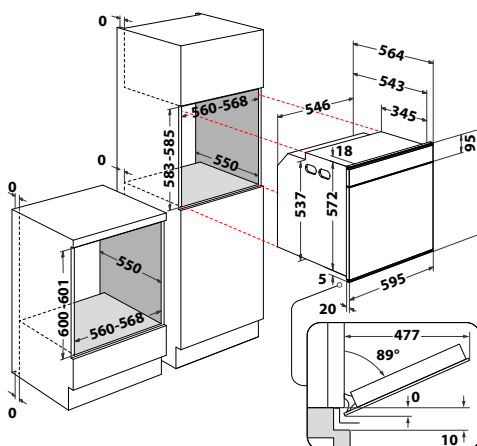

W9 OM2 4S1 P BSS

Horkovzdušná trouba s unikátním designem v černé broušené nerezí

W Collection

- **Barevný 3,5" MySmartDisplay** v CZ jazyce + **LiveApp**: možnost ovládání spotřebiče z chytrého telefonu nebo tabletu, dotykové ovládání
- **Auto recepty**
- 5 základních funkcí + přednastavené kategorie
- **Cook4**
- **Speciální funkce**: Udržování v teple, Kynutí, Maxi pečení, Pečení zmrazených jídel
- **Pyrolýza** – čištění trouby za vysoké teploty
- 4 skla, **SoftClosing+** – tlumené dovírání dveří
- Objem: **73 l**
- Provedení: černé sklo + černá nerezová ocel (rám a rukojeť)
- Příslušenství: 1 hluboký + 1 mělký smaltovaný plech, 2 rošty, **teleskopické výsuvy (1 úroveň)**
- Rozměry (v x š x h): 595 x 595 x 564 mm
- ***10 let záruka na motor ventilátoru***

W7 OS4 4S1 P

Horkovzdušná parní trouba

W Collection

- **SteamSense**: – pečení v kombinaci s párou
- **Černobílý AssistedDisplay** v CZ jazyce, dotykové ovládání
- **Auto recepty + Pečení s párou**
- 6 základních funkcí + přednastavené kategorie
- **Cook4**
- **Speciální funkce**: Udržování v teple, Kynutí, Maxi pečení, Pečení zmrazených jídel
- **Pyrolýza** – čištění vnitřku trouby za vysoké teploty
- 4 skla, **SoftClosing** – tlumené dovírání dveří
- Objem: **73 l**
- Provedení: černé sklo + nerezový rám a rukojeť
- Příslušenství: 1 hluboký + 1 mělký smaltovaný plech, 2 rošty, **teleskopické výsuvy (1 úroveň)**
- Rozměry (v x š x h): 595 x 595 x 564 mm
- ***10 let záruka na motor ventilátoru***