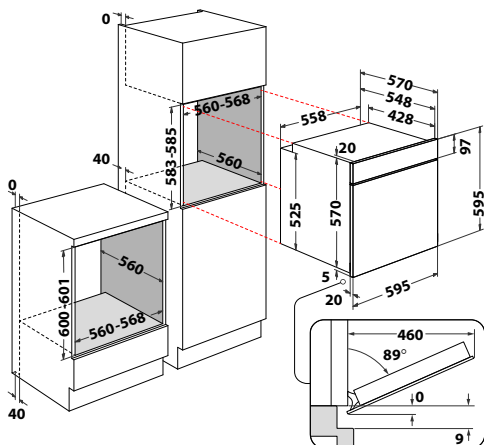

OMK58CU1SX

Horkovzdušná trouba

- Manuální funkce + Auto programy: Konvekční ohřev, Gril, **Cook3**
- Speciální funkce: Pizza, Kynutí, Chléb, Maxi pečení
- Ovládání pomocí push knoflíků
- Displej: černobílý grafický
- **Katalytické panely**
- Vnitřní objem: **71 l**
- 2 skla
- Provedení: nerez, černé sklo dveří
- **SoftClosing** – tlumené dovírání dveří
- Příslušenství: **Teleskopické výsuvy**, rošt, 2 plechy na pečení
- Rozměry (v x š x h): 595x595x551 mm

10 let záruka na motor ventilátoru