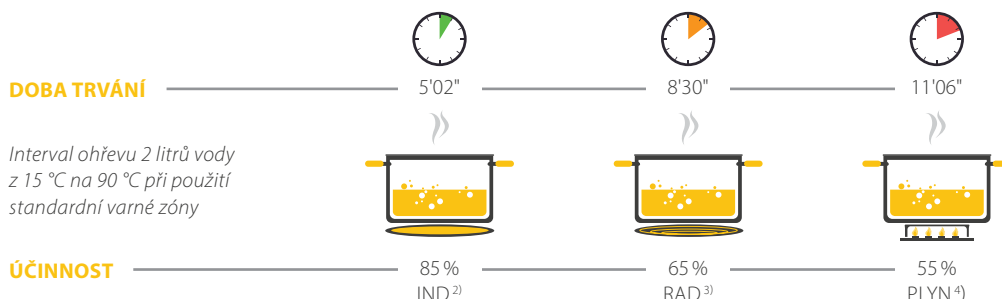

Vaření pod kontrolou

Díky jednoduchému ovládání a až 18¹⁾ individuálně volitelným úrovním vaření nebyla příprava jídla nikdy tak snadná a spolehlivá.

Rychlé a efektivní

Rychlý přenos energie přímo na dno hrnce nebo pánve bez tepelných ztrát do okolí zvyšuje účinnost indukce a efektivitu vaření.