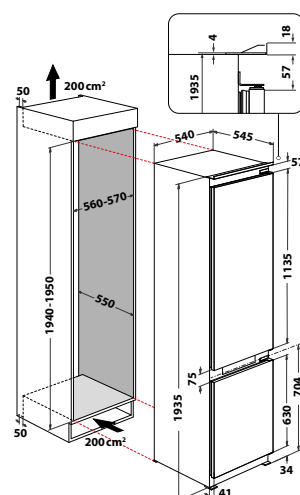

WHC20 T593

Kombinovaná vestavná chladnička s technologií Total NoFrost

WHC20 T352

Kombinovaná vestavná chladnička s technologií Total NoFrost

- **Technologie 6. SMYSL Total NoFrost** – beznárazová technologie v chladničce i mrazničce
- **Kovový Multi-flow panel** – rovnoměrná distribuce studeného vzduchu v celém prostoru chladničky
- Digitální displej, dotykové ovládání chladničky a mrazničky
- **LED osvětlení** v prostoru chladničky
- **Multi Fresh Box** – zásuvka s regulací vlhkosti (maso, ovoce/zelenina, delikatesy)
- **Fresh Box** – zásuvka na ovoce a zeleninu
- 2v1 polička na lahve
- Využitelný objem/chlad.+mraz.: 280 l/212+68 l
- Spotřeba energie: 177 kWh/rok
- Kapacita mrazení: 7 kg/24 hod.
- Odolnost při výpadku proudu: 16 hodin
- **Hlučnost: 32 dB**
- Klimatická třída: SN-T
- Instalace nábytkových dveří: posuvné kolejničky
- Rozměry (v x š x h): 1935 x 540 x 545 mm
- ***10 let záruka na kompresor***

- **Technologie 6. SMYSL Total NoFrost** – beznárazová technologie v chladničce i mrazničce
- **Kovový Multi-flow panel** – rovnoměrná distribuce studeného vzduchu v celém prostoru chladničky
- Digitální displej, dotykové ovládání chladničky a mrazničky
- **LED osvětlení** v prostoru chladničky
- **Multi Fresh Box** – zásuvka s regulací vlhkosti (maso, ovoce/zelenina, delikatesy)
- **Fresh Box** – zásuvka na ovoce a zeleninu
- 2v1 polička na lahve
- Využitelný objem/chlad.+mraz.: 280 l/212+68 l
- Spotřeba energie: 219 kWh/rok
- Kapacita mrazení: 4,5 kg/24 hod.
- Odolnost při výpadku proudu: 6 hodin
- **Hlučnost: 32 dB**
- Klimatická třída: SN-T
- Instalace nábytkových dveří: posuvné kolejničky
- Rozměry (v x š x h): 1935 x 540 x 545 mm
- ***10 let záruka na kompresor***