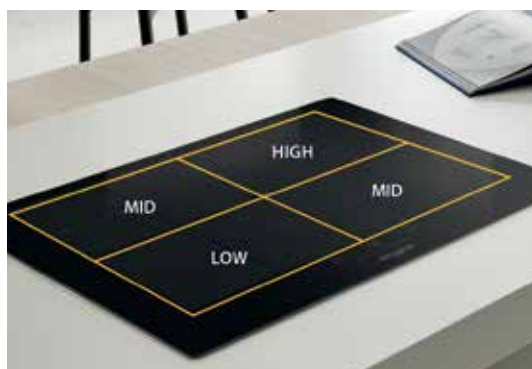

¹⁾ V závislosti na modelu.