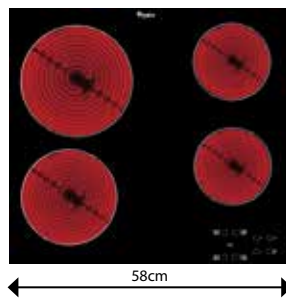

AKT 8090/NE

Samostatná sklokeramická varná deska
v šířce 58 cm

- Příkon: 6,2 kW
- Dotykové ovládání
- 4 rychlovarné plotny
- Časovač, dětská pojistka
- Kontrolky zbytkového tepla
- Provedení: černá bez rámečku
- Rozměry (v x š x h): 46 x 580 x 510 mm