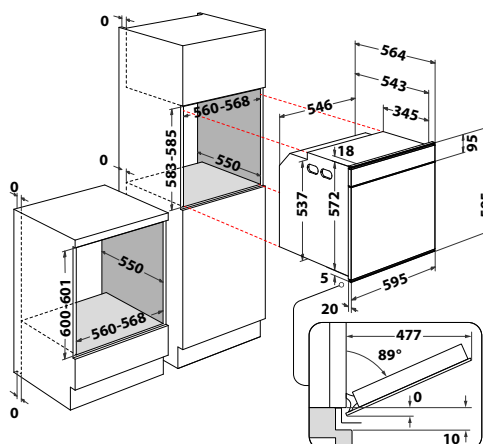

W7 OM4 4S1 P BL

Horkovzdušná trouba

W Collection

- **Černobílý AssistedDisplay** v CZ jazyce, dotykové ovládání
- **Auto recepty**
- 6 základních funkcí + přednastavené kategorie
- **Cook4**
- **Speciální funkce** – Udržování v teple, Kynutí, Maxi pečení, Pečení zmrazených jídel
- **Pyrolýza** – čištění trouby za vysoké teploty
- 4 skla, **SoftClosing** – tlumené dovírání dveří
- Vnitřní objem: **73 l**
- Provedení: černé sklo + nerezová rukojeť
- Příslušenství: 1 hluboký + 1 mělký smaltovaný plech, 2 rošty, **teleskopické výsuvy (1 úroveň)**
- Rozměry (v x š x h): 595 x 595 x 564 mm
- ***10 let záruka na motor ventilátoru***

W7 OM5 4S P

Horkovzdušná trouba

W Collection

- **Černobílý AssistedDisplay** v CZ jazyce, ovládání Push Knoflíky
- **Auto recepty**
- 6 základních funkcí + přednastavené kategorie
- **Cook4**
- **Speciální funkce** – Udržování v teple, Kynutí, Maxi pečení, Pečení zmrazených jídel
- **Pyrolýza** – čištění trouby za vysoké teploty
- 4 skla, **SoftClosing** – tlumené dovírání dveří
- Vnitřní objem: **73 l**
- Provedení: černé sklo + nerezový rám a rukojeť
- Příslušenství: 1 hluboký + 1 mělký smaltovaný plech, 2 rošty
- Rozměry (v x š x h): 595 x 595 x 564 mm
- ***10 let záruka na motor ventilátoru***