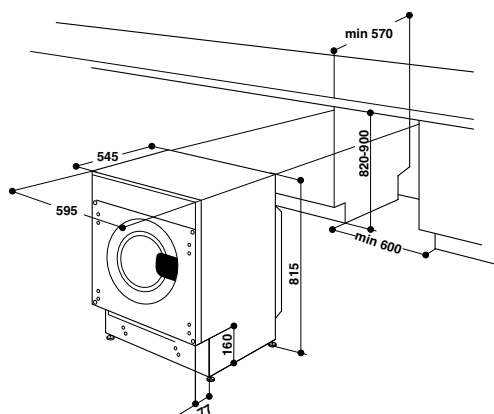

BI WDWG 751482 EU N

Vestavná předem plněná pračka se sušičkou

- **Technologie 6. SMYSL**
- **FreshCare+** – svěží prádlo díky síle páry
- Energetická třída praní/sušení: D/E
- **14 programů** praní a sušení
- Ovládání otočným knoflíkem, digitální displej
- Program Colours 15° – šetrné a úsporné praní barevného prádla
- Kapacita praní/sušení: 7/5 kg
- Maximální otáčky odstředování: 1400 ot/min
- Spotřeba energie praní: 69 kWh/ 100 cyklů
- Spotřeba vody praní: 44 l
- **Hlučnost: 73 dB**
- Rozměry (v x š x h): 815 x 595 x 540 mm
- ***10 let záruka na motor***