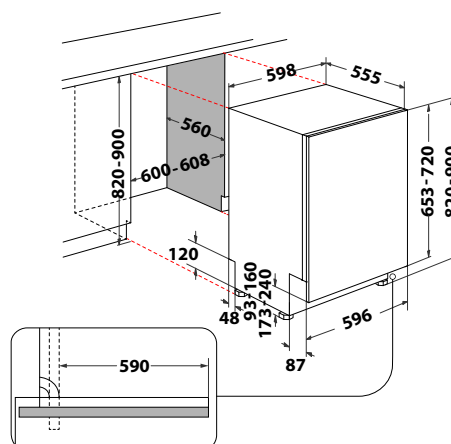

WIC 3C33 PFE

Plně vestavná myčka nádobí, šířka 60 cm

- Displej, ovládání tlačítky
- **Technologie 6. SMYSL PowerClean Pro**
- **Door Opening System** – automatické pootevření dvířek po ukončení mycího cyklu, rychlé dosušení přirozenou cirkulací vzduchu
- **8 programů:** Autoprogram 6. SMYSL, Studený oplach, Sklo, Rapid, Eco 50°, Intenzivní, Tichý
- **Přídavné funkce:** Odložený start, Tablety, Multizone, Turbo
- Výbava: **Příborová zásuvka, Světelný paprsek na podlaze, OverFlow**
- Kapacita: 14 jídelních souprav
- Roční spotřeba energie/vody: 238 kWh/2660 l
- Spotřeba energie/vody za cyklus: 0,85 kWh/9,5 l
- **Hlučnost: 43 db**
- Rozměry (v x š x h): 820 x 598 x 555 mm
- ***10 let záruka na vypouštěcí čerpadlo***

WIO 3T133 PE 6.5

Plně vestavná myčka nádobí, šířka 60 cm

- Displej, ovládání tlačítky
- **Technologie 6. SMYSL PowerClean Pro**
- **Door Opening System** – automatické pootevření dvířek po ukončení mycího cyklu, rychlé dosušení přirozenou cirkulací vzduchu
- **10 programů:** Autoprogram 6. SMYSL, Studený oplach, Sklo, Rapid, Eco 50°C, Intenzivní, Rychlé mytí a sušení, Samočištění myčky, Tichý, Dezinfekce
- **Přídavné funkce:** Odložený start, Tablety, Multizone, Turbo
- Výbava: **Světelný paprsek na podlaze, Aquastop**
- Kapacita: 14 jídelních souprav
- Roční spotřeba energie/vody: 238 kWh/1820 l
- Spotřeba energie/vody za cyklus: 0,85 kWh/6,5 l
- **Hlučnost: 43 dB**
- Rozměry (v x š x h): 820 x 598 x 555 mm
- ***10 let záruka na vypouštěcí čerpadlo***