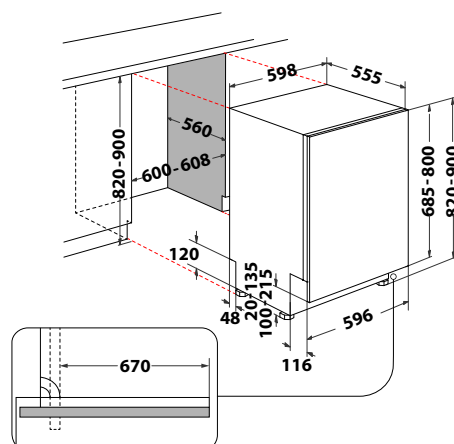

WIP 4033N PLE S B

Plně vestavná myčka nádobí, šířka 60 cm

- Displej, ovládání tlačítky
- **Technologie 6. SMYSL PowerClean Pro**
- **Door Opening System** – automatické pootevření dvířek po ukončení mycího cyklu, rychlé dosušení přirozenou cirkulací vzduchu
- **10 programů:** Autoprogram 6. SMYSL, Studený oplach, Rapid 30', Eco 50°, Rychlé mytí a sušení, Intenzivní, Tichý, Sanitace, Samočištění myčky
- **Přídavné funkce:** Odložený start, Tablety, Multizone, Turbo
- Výbava: **Flexibilní příborová zásuvka, Pohyblivé panty (sliding hinges), Světelný paprsek na podlahu, Aquastop**
- Kapacita: 14 jídelních souprav
- Roční spotřeba energie/vody: 238 kWh/2660 l
- Spotřeba energie/vody za cyklus: 0,83 kWh/9,5 l
- **Hlučnost: 43 db**
- Rozměry (v x š x h): 820 x 598 x 555 mm
- ***10 let záruka na vypouštěč čerpadlo***