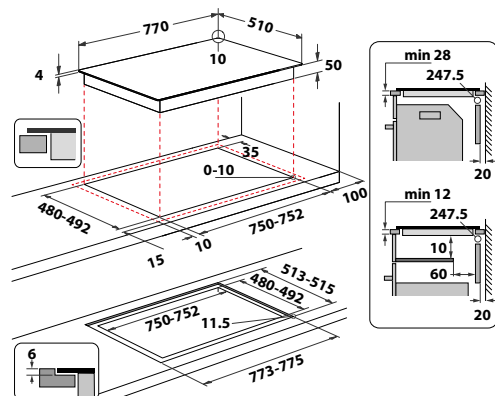

WL S2177 CPNE

Indukční varná deska v šířce 77cm

- Příkon: 7,2 kW
- **PowerManagement** – možnost volby příkonu desky vč. jejího připojení na 230 V
- **Technologie 6. SMYSL** – 4 automatické funkce: Udržování v teple, Rozpouštění, Dušení, Uvedení do varu
- Povrchová úprava z nanotechnologie **Clean Protect** pro jednoduché čištění pouze pomocí vody
- Dotykové ovládání – Slider
- 4 indukční varné zóny
- **FlexiCook zóna** tvořená dvěma postranními plotnami – větší plocha pro vaření v teple, Rozpouštění, Dušení, Uvedení do varu
- 18 stupňů výkonu + **PowerBooster** – maximálně rychlý ohřev na každé plotně
- Provedení: černá bez rámu
- Možnost zabudování varné desky v rovině s pracovní plochou
- Rozměry (v x š x h): 54 x 770 x 510 mm, rozměry výřezu (š x h): 750 x 480 mm

WF S1577 CPNE

Indukční varná deska v šířce 77cm

- Příkon: 7,2 kW
- **PowerManagement** – možnost volby příkonu desky vč. jejího připojení na 230 V
- **Technologie 6. SMYSL** – 4 automatické funkce: Udržování v teple, Rozpouštění, Dušení, Uvedení do varu, ChefControl
- Povrchová úprava z nanotechnologie **Clean Protect** pro jednoduché čištění pouze pomocí vody
- Dotykové ovládání – Slider
- 4 indukční varné zóny
- **FlexiSide zóna** pro libovolné umístění jednoho nebo více hrnců
- 18 stupňů výkonu + **PowerBooster** – maximálně rychlý ohřev na každé plotně
- Provedení: černá bez rámu
- Možnost zabudování varné desky v rovině s pracovní plochou
- Rozměry (v x š x h): 54 x 770 x 510 mm, rozměry výřezu (š x h): 750 x 480 mm