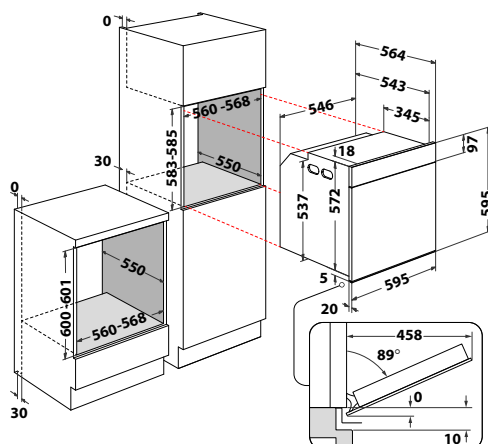

AKZ9 6230 NB

Horkovzdušná trouba

ABSOLUTE

- 4 základní funkce, 12 speciálních + přednastavené kategorie
- Doplnkové funkce: Rychlý předehřev, Maxi pečení, Pizza, Chléb
- Ovládání pomocí centrálního tlačítka
- Dotykový černobílý grafický displej
- **Čištění katalytickými panely**
- Vnitřní objem: **73 l**
- 3 skla, vnější černé
- **SoftClosing** – tlumené dovírání dveří
- Provedení: černá
- Příslušenství: rošt, 2 plechy na pečení, **teleskopické výsuvy (1 úroveň)**
- Rozměry (v x š x h): 595 x 595 x 564 mm
- ***10 let záruka na motor ventilátoru***