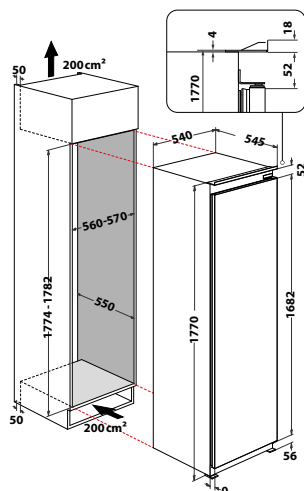

AFB 18401

Jednodvřevová mraznička

ARG 18081

Jednodvřevová chladnička

- **Technologie 6. SMYSL NoFrost** - udržuje ideální vlhkost a teplotu
- Elektronické ovládání + dotykový displej
- **NoFrost** – beznárazový systém
- FreezeControl – neustálá regulace teploty mrazáku
- Roční spotřeba energie 307 kWh
- Využitelný objem: 209 l
- **Hlučnost: 38 dB**
- Klimatická třída: SN-T
- Instalace nábytkových dveří: posuvné kolejničky
- Rozměry (v x š x h): 1771 x 540 x 545 mm
- ***10 let záruka na kompresor***

- **Technologie 6. SMYSL Fresh Control** udržuje ideální vlhkost a teplotu
- Elektronické ovládání + dotykový displej
- Vnitřní ventilátor
- Roční spotřeba energie: 143 kWh
- Využitelný objem: 318 l
- **Hlučnost: 34 dB**
- Klimatická třída: SN-T
- Instalace nábytkových dveří: posuvné kolejničky
- Rozměry (v x š x h): 1771 x 540 x 545 mm
- ***10 let záruka na kompresor***