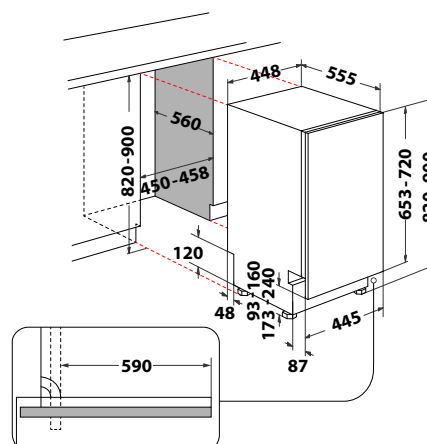

WSIC 3M27 C

Plně vestavná myčka nádobí, šířka 45 cm

- **Technologie 6. SMYSL**
- **6 programů:** Autoprogram 6. SMYSL, Eco 50°C, Sklo, Studený oplach, Intenzivní, Rapid 30'
- **Přidané funkce:** Tablety, Multizone, Odložený start
- Zvuková signalizace na konci cyklu
- Výbava: **Nástavec na příbory, Aquastop**
- Kapacita: 10 sad nádobí
- Spotřeba energie/vody za cyklus: 0,76 kWh/9 l
- Roční spotřeba energie/vody: 212 kWh/2520 l
- **Hlučnost: 47 dB**
- Rozměry (v x š x h): 820 x 448 x 555 mm
- ***10 let záruka na vypouštěcí čerpadlo***

WSIC 3M17

Plně vestavná myčka nádobí, šířka 45 cm

- **Technologie 6. SMYSL**
- **6 programů:** Autoprogram 6. SMYSL, Eco 50°C, Sklo, Studený oplach, Intenzivní, Rapid
- **Přidané funkce:** Tablety, Multizone, Odložený start
- Zvuková signalizace na konci cyklu
- Výbava: **Aquastop**
- Kapacita: 10 sad nádobí
- Spotřeba energie/vody za cyklus: 0,84 kWh/9 l
- Roční spotřeba energie/vody: 238 kWh/2520 l
- **Hlučnost: 47 dB**
- Rozměry (v x š x h): 820 x 448 x 555 mm
- ***10 let záruka na vypouštěcí čerpadlo***