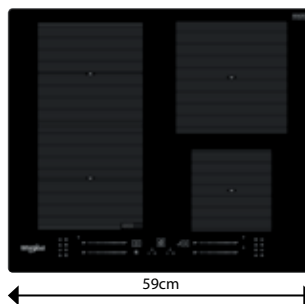

WF S4160 BF

Indukční varná deska v šířce 59 cm

- Příkon: 7,2 kW
- **PowerManagement** – možnost volby příkonu desky vč. jejího připojení na 230 V
- **Technologie 6. SMYSL** – 4 automatické nízkoteplotní funkce: Udržování v teple, Rozpouštění, Dušení, Uvedení do varu
- Dotykové ovládání - Slider
- 4 indukční varné zóny
- FlexiSide - spojuje 2 varné zóny do jedné velké
- Funkce: **ChefControl**
- 18 stupňů výkonu + **PowerBooster** – maximálně rychlý ohřev na každé plotně
- Provedení: černá, s přední zkosenou hranou
- Rozměry (v x š x h): 54 x 590 x 510 mm, rozměry výřezu (š x h): 560 x 480 mm