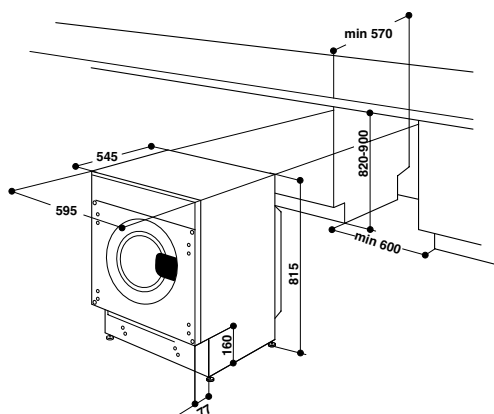

BI WDWG 961485 EU

Vestavná předem plněná pračka se sušičkou

• **Technologie 6. SMYSL**

- **FreshCare+** – svěží prádlo díky síle páry
- Energetická třída praní/sušení: B/D
- **14 programů** praní a sušení
- Ovládání otočným knoflíkem, digitální displej
- Program Colours 15° – šetrné a úsporné praní barevného prádla

- Kapacita praní/sušení: 9/6 kg
- Maximální otáčky odstředování: 1400 ot/min
- Spotřeba energie praní: 56 kWh/100 cyklů
- Spotřeba vody praní: 50 l

• **Hlučnost: 70 dB**

- Rozměry (v x š x h): 815 x 595 x 545 mm

10 let záruka na motor