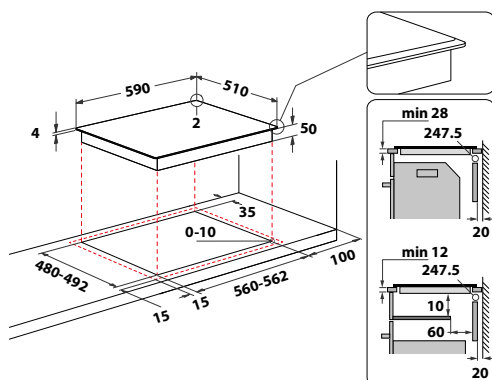

WL S5360 BF/W

Indukční varná deska v šířce 59 cm

- Příkon: 7,2 kW
- **PowerManagement** – možnost volby příkonu
- **Technologie 6. SMYSL** – 4 automatické nízkoteplotní funkce: Udržování v teple, Rozpouštění, Dušení, Uvedení do varu desky vč. jejího připojení na 230 V
- Dotykové ovládání – Slider
- 4 indukční varné zóny
- **FlexiCook** zóna tvořená dvěma postranními plotnami – větší plocha pro vaření
- 18 stupňů výkonu + **PowerBooster** – maximálně rychlý ohřev na každé plotně
- Provedení: bílá, přední zkosená hrana
- Rozměry (v x š x h): 54 x 590 x 510 mm, rozměry výřezu (š x h): 560 x 480 mm