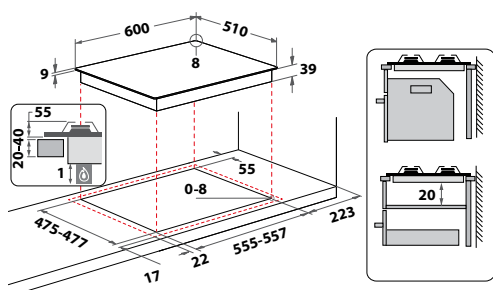

GMT 6422 AN

Plynová varná deska se smaltovaným povrchem v šířce 59 cm

- 4 plynové hořáky, **výkonný dvojkorunkový hořák**
- Integrované elektrické zapalování
- Bezpečnostní ventily hořáků
- **2 litinové mřížky**
- Provedení: rustikální design, antracit
- Maximální výkon hořáků: 9 kW
- Příslušenství: trysky na propan - butan
- Rozměry (v x š x h): 33 x 590 x 510 mm