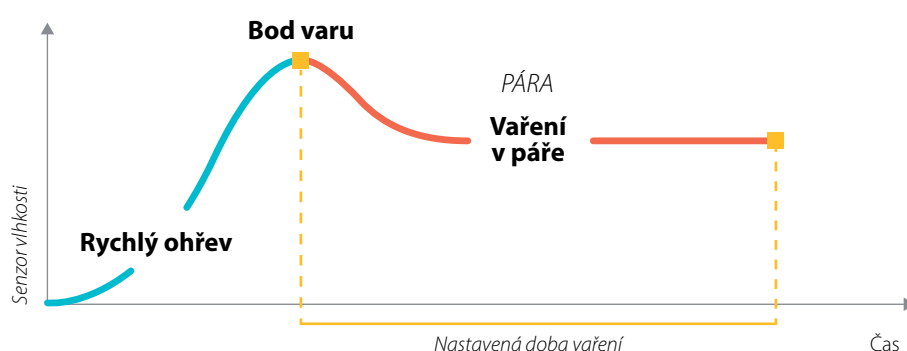

Steam&Boil

Funkce **Steam&Boil** s technologií **6.SMYSL** šetří Váš čas a námahu při zdravém vaření. Tento praktický program využívá přirozenou sílu páry, zachovává chuť a živiny všech potravin ať už při vaření v páře nebo ve vodě ve speciálním příslušenství.

Senzor kontroly vlhkosti zdokonaluje proces vaření díky neustálému monitorování vlhkosti a automaticky upravuje dobu vaření tak, aby byl každý pokrm vždy správně uvařený. Funkce pracuje ve dvou krocích: nejprve v krátkém čase přivede vodu k bodu varu a poté udržuje teplotu vody pro tvorbu aktivní páry po nastavenou dobu vaření.

K přípravě pokrmů vařených v páře se používá speciální parní nádoba. Potraviny jednoduše vložte do prostřední děrované části, do spodní části nalijte vodu až po uvedenou úroveň a nádobu přikryjte víkem. Na displeji nastavte kategorii potravin, hmotnost a stiskněte tlačítko Start. Vaření potravin v páře je velmi rychlé, ale zároveň šetrné k zachování důležitých vitamínů a minerálů.

Při vaření těstovin nebo rýže se potraviny vkládají přímo do vody na dno hrnce a přikryjí se. Výsledkem jsou dokonale uvařené těstoviny a rýže bez dlouhého čekání.

3D distribuce mikrovln

Exkluzivní technologie společnosti **European Appliances**, která řídí distribuci mikrovln uvnitř trouby. **Technologie 3D** vytváří trojrozměrný efekt, který umožňuje mikrovlnné troubě dosáhnout rovnoměrného ohřevu jídla v každém bodě.