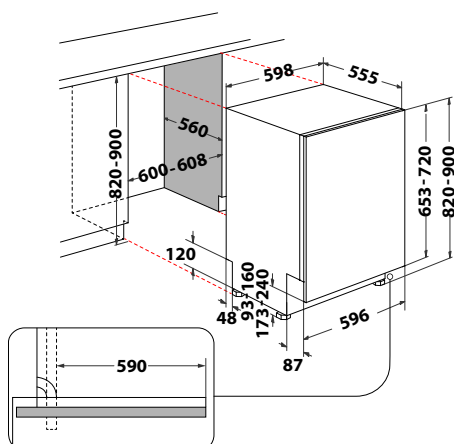

WCIC 3C33 P

Plně vestavná myčka nádobí, šířka 60 cm

- Displej, ovládání tlačítky
- **Technologie 6. SMYSL PowerClean Pro**
- **Door Opening System** – automatické pootevření dvířek po ukončení mycího cyklu, rychlé dosušení přirozenou cirkulací vzduchu
- **8 programů:** Autoprogram 6. SMYSL, Studený oplach, Sklo, Rapid, Eco 50°, Intenzivní, Tichý
- **Přídavné funkce:** Odložený start, Tablety, Multizone, Turbo
- Výbava: **OverFlow**
- Kapacita: 14 jídelních souprav
- Roční spotřeba energie/vody: 238 kWh/2660 l
- Spotřeba energie/vody za cyklus: 0,85 kWh/9,5 l
- **Hlučnost: 43 db**
- Rozměry (v x š x h): 820 x 598 x 555 mm
- ***10 let záruka na vypouštěcí čerpadlo***