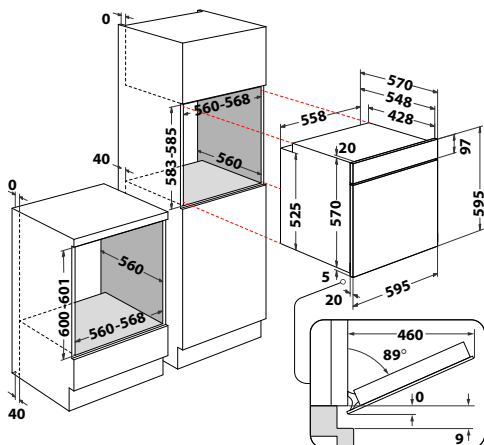

10 let záruka na motor ventilátoru

OMK38HU0X

Horkovzdušná trouba

- Manuální funkce: Horní + dolní ohřev, Rozmrazování, Konvekční ohřev, Gril, Horký vzduch, Turbo gril, **Cook 3**
 - Speciální funkce: Pizza
 - Ovládání pomocí push knoflíků
 - Displej: černobílý grafický
 - **HydroClean** – čištění pomocí páry
 - Vnitřní objem: **71 l**
 - 2 skla
 - Provedení: nerez, černé sklo dveří
 - Příslušenství: Rošt, 2 plechy na pečení
 - Rozměry (v x š x h): 595x595x551 mm
- *10 let záruka na motor ventilátoru***