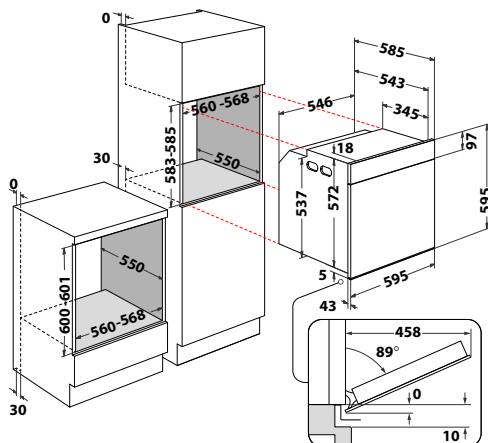

WTA C 8411 SC AN

Horkovzdušná trouba

- 8 základních funkcí
- Automatické programy
- Mechanické ovládání
- **Katalytické panely** – panely na vnitřní straně trouby, které vstřebávají mastnotu
- Využitelný objem: **73 l**
- Počet skel: 3
- Provedení: rustikální design, antracit
- Příslušenství: 1 hluboký + 1 mělký smaltovaný plech, 1 rošt, **Teleskopické výsuvy (1 úroveň)**
- Rozměry (v x š x h): 595 x 595 x 564 mm
- ***10 let záruka na motor ventilátoru***