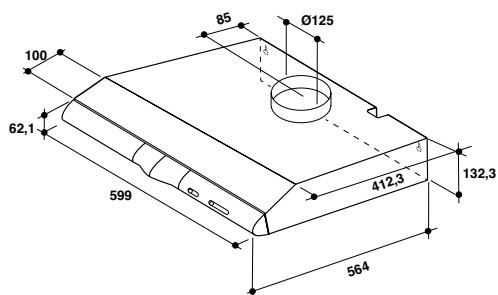

WCN 65 FLX

Vestavný odsavač par

- Mechanické ovládání, Slider
- 1 motor, 3 stupně rychlosti odsávání
- Kapacita odsávání int/min/max: 261/270 m³/h
- Hlučnost: 71 dB
- Příkon motoru: 115 W
- Provedení: nerez
- Příslušenství: hliníkový tukový filtr (1 ks), **uhlíkový filtr pro recirkulaci** (AMC 037 -1)
- Rozměry (v x š x h): 132 x 600 x 564 mm