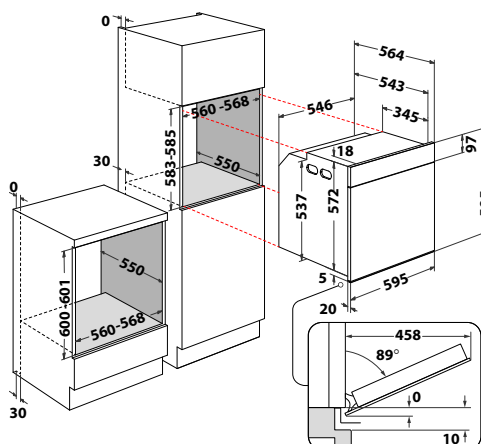

AKZ9 6220 IX

Horkovzdušná trouba

ABSOLUTE

- 4 základní funkce, 12 speciálních + přednastavené kategorie
- Doplnkové funkce: Rychlý předehřev, Maxi pečení, Pizza, Chléb
- Ovládání pomocí centrálního tlačítka
- Dotykový černobílý grafický displej
- **Smart Clean™** – čištění vnitřního prostoru pomocí páry
- Vnitřní objem: **73 l**
- 3 skla
- SoftClosing – tlumené dovírání dveří
- Provedení: nerez s úpravou proti otiskům prstů
- Příslušenství: rošt, 2 plechy na pečení, **teleskopické výsuvy (1 úroveň)**
- Rozměry (v x š x h): 595 x 595 x 564 mm
- ***10 let záruka na motor ventilátoru***

AKZ9 6220 WH

Horkovzdušná trouba

ABSOLUTE

- 4 základní funkce, 12 speciálních + přednastavené kategorie
- Doplnkové funkce: Rychlý předehřev, Maxi pečení, Pizza, Chléb
- Ovládání pomocí centrálního tlačítka
- Dotykový černobílý grafický displej
- **Smart Clean™** – čištění vnitřního prostoru pomocí páry
- Vnitřní objem: **73 l**
- 3 skla
- SoftClosing – tlumené dovírání dveří
- Provedení: bílé sklo
- Příslušenství: rošt, 2 plechy na pečení, **teleskopické výsuvy (1 úroveň)**
- Rozměry (v x š x h): 595 x 595 x 564 mm
- ***10 let záruka na motor ventilátoru***