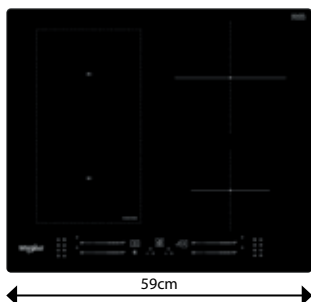

WL S7960 NE

Indukční varná deska v šířce 59 cm

- Příkon: 7,2 kW
- **PowerManagement** – možnost volby příkonu desky vč. jejího připojení na 230 V
- **Technologie 6. SMYSL** – 4 automatické nízkoteplotní funkce: Udržování
- Dotykové ovládání - Slider
- 4 indukční varné zóny
- **FlexiCook** zóna tvořená dvěma postranními plotnami – větší plocha pro vaření v teple, Rozpouštění, Dušení, Uvedení do varu
- 18 stupňů výkonu + **PowerBooster** – maximálně rychlý ohřev na každé plotně
- Možnost zabudování varné desky v rovině s pracovní plochou
- Provedení: černá, bez rámečku
- Rozměry (v x š x h): 54 x 590 x 510 mm, rozměry výřezu (š x h): 560 x 480 mm