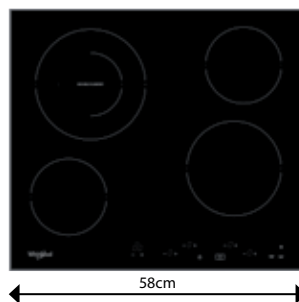

AKT 8601 IX

Samostatná sklokeramická varná deska v šířce 58 cm

- Příkon: 6,2 kW
- Dotykové ovládání
- 4 rychlovarné plotny (1 dvojitá zóna)
- Časovač, dětská pojistka
- Kontrolky zbytkového tepla
- Provedení: černá, nerez rámeček po celém obvodu desky
- Rozměry (v x š x h): 46 x 580 x 510 mm