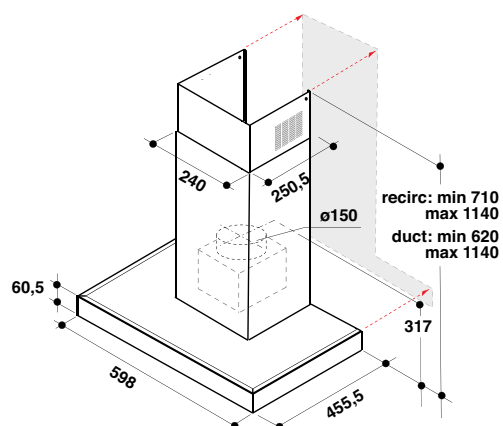

WHVP 65F LM K

Nástěnný odsavač par

- Elektronické ovládání
- 1 motor, 3 stupně výkonu odsávání
- Osvětlení 2 LED žárovky
- Kapacita odsávání int/max/min: 647/310/255 m³/h
- Hladina hluku int/max/min: 71/69/65 dB
- Příkon motoru: 140 W
- Provedení: černá
- Průměr odsávací roury: 150 mm
- Příslušenství: hliníkový tukový filtr (1 ks), lze dokoupit: **uhlíkový filtr pro recirkulaci CHF 57**
- Rozměry (v x š x h): 325 (s komínem 360) x 598 x 326 mm

WHBS 62F LT K/1

Komínový odsavač par

- Šířka: 60 cm
- **Technologie 6. SMYSL**
- EasyDisplay, dotykové ovládání
- 1 motor, 7 stupňů rychlosti odsávání + Booster
- Osvětlení 1 LED pás
- Kapacita odsávání: 145/730 m³/h
- Hlučnost: 46/73 dB
- Příkon motoru: 270 W
- Provedení: černá, komínová nástavba – nerez
- Příslušenství: hliníkový tukový filtr (2 ks), **uhlíkový filtr pro recirkulaci** (1 ks)
- Rozměry (v x š x h): 1140 (s komínem) x 598 x 455 mm