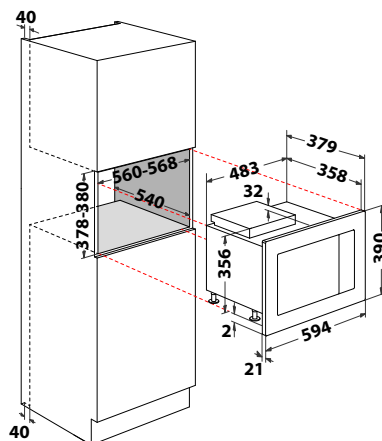

MBNA910X

Mikrovlnná trouba

- Manuální funkce: Mikrovlnný ohřev, **Jet Defrost**, vaření v páře
- Displej: černobílý grafický
- Ovládání tlačítka
- Vnitřní objem trouby: **22l**
- Vyhotovení: černá s nerezovým panelem
- Výkon: 750 W
- Rozměry (v x š x h): 382x595x320 mm

WMF250G

Mikrovlnná trouba

- Funkce: **Jet Start**, **Jet Defrost**, Mikrovlnný ohřev, Gril
- Ovládání: tlačítka
- Dvířka: černo-šedá
- Objem: **25 l**
- Výkon grilu: 1000 W
- Výkon mikrovln: 900 W
- Provedení: černá s nerezovým rámem
- Rozměry (v x š x h): 390 x 594 x 379 mm