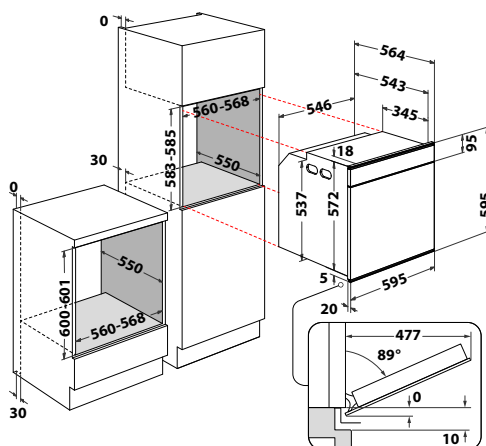

W9 OP2 4S2 H

Horkovzdušná trouba se 100 % párou

W Collection

- **Barevný 3,5" MySmartDisplay** v CZ jazyce + **LiveApp**: možnost ovládání spotřebiče z chytrého telefonu nebo tabletu, dotykové ovládání
- **Auto recepty**
- 6 základních funkcí + přednastavené kategorie
- **Cook4**
- **Speciální funkce**: Udržování v teple, Kynutí, Maxi pečení, Pečení zmrazených jídel
- **HydroClean** – snadné čištění vnitřního prostoru párou
- 3 skla, **SoftClosing** – tlumené dovírání dveří
- Objem: **73 l**
- Provedení: černé sklo + iXelium™ nerezový rám a rukojeť
- Příslušenství: 1 hluboký + 1 mělký smaltovaný plech, 2 rošty, **teleskopické výsuvy (2 úrovně)**
- Rozměry (v x š x h): 595 x 595 x 564 mm
- ***10 let záruka na motor ventilátoru***