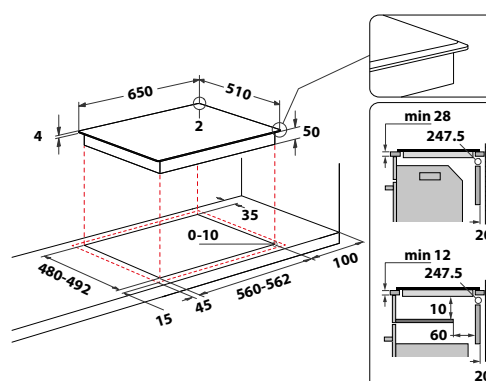

WF S0377 NE/IXL

Indukční varná deska v šířce 77 cm

- Maximální příkon: 7,2 kW
- **PowerManagement**
- **Technologie 6. SMYSL, FlexiSide, ChefControl**
- 4 indukční zóny
- Dotykové ovládání: 4 nezávislé Slidery
- Způsoby vaření: Rozpouštění, Dušení, Smažení, Grilování, Moka
- 18 stupňů výkonu + **Booster**
- Provedení: bez rámu, povrch **iXelium™**
- Možnost zabudování varné desky v rovině s pracovní plochou
- Rozměry (v x š x h): 54 x 770 x 510 mm, rozměr výřezu (š x h): 750-752 x 480 mm

WF S9365 BF/IXL

Indukční varná deska v šířce 65 cm

- Příkon: 7,2 kW
- **PowerManagement** – možnost volby příkonu desky vč. jejího připojení na 230 V
- **Technologie 6. SMYSL** – 4 automatické nízkoteplotní funkce: Udržování v teple, Rozpouštění, Dušení, Uvedení do varu
- Dotykové ovládání – Slider
- 4 indukční varné zóny
- **FlexiSide** zóna pro libovolné umístění jednoho nebo více hrnců
- Funkce: **ChefControl**
- **PowerBooster** – maximálně rychlý ohřev na každé plotně
- Provedení: černá **iXelium™**, přední zkosená hrana
- Rozměry (v x š x h): 54 x 650 x 510 mm, rozměry výřezu (š x h): 560 x 480 mm