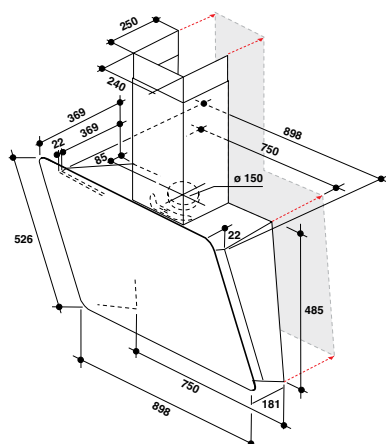

WHVS 93F LT BSS/1

Nástěnný odsavač par

- Efektivní odsávání pomocí technologie **Perimetr**
- 1 motor, 3 stupně rychlosti odsávání
- Osvětlení 2x LED žárovka
- Dotykové ovládání
- Kapacita odsávání: 130/770 m³/h
- Hlučnost: 39/71 dB
- Příkon motoru: 250 W
- Provedení: černé sklo, komínová nástavba – černá barva
- Příslušenství: hliníkový tukový filtr (2 ks), **uhlíkový filtr pro recirkulaci CHF 57** (2 ks)
- Rozměry (v x š x h): 1475 (s komínem) x 895 x 365 mm