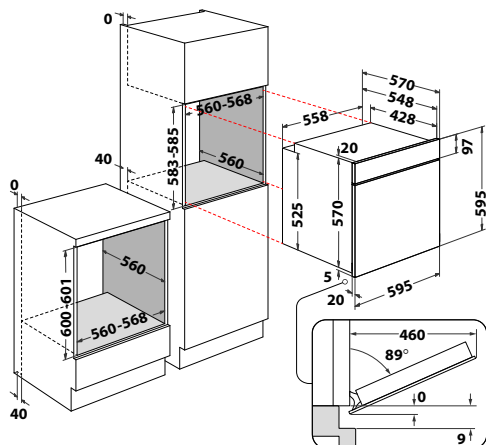

10 let záruka na motor ventilátoru

OMSK58RU1SB

Horkovzdušná trouba

- **Steam+** – pečení v kombinaci s párou
- Manuální funkce + Auto programy: Konvekční ohřev, Gril, **Cook3**
- Speciální funkce: Pizza, Kynutí, Maxi pečení
- Ovládání pomocí push knoflíků
- Displej: černobílý grafický
- **Čištění Pyrolýza + HydroClean**
- Vnitřní objem: **71 l**
- 3 skla
- Provedení: černá
- **SoftClosing** – tlumené dovírání dveří
- Příslušenství: **Teleskopické výsuvy**, rošt, 2 plechy na pečení
- Rozměry (v x š x h): 595x595x551 mm
- *10 let záruka na motor ventilátoru***