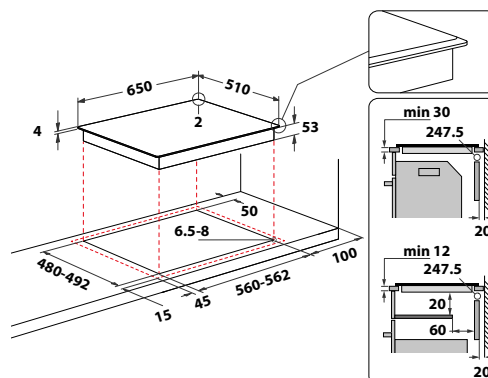

65cm

SMP 658C/BT/IXL

Indukční varná deska v šířce 65 cm

- Příkon: 7,4 kW
- **PowerManagement** – možnost volby příkonu desky vč. jejího připojení na 230 V
- **Technologie 6. SMYSL SmartSense** – asistované funkce řízené senzorem
- Dotykové ovládání – Slider+ textový displej v českém jazyce
- 8 indukčních ploten
- **FlexiFull zóna** – maximální využití celé varné plochy pro vaření
- 18 stupňů výkonu + **PowerBooster** – maximálně rychlý ohřev na každé plotně
- Funkce: Rozpouštění, Moka, smažení, grilování, ChefControl
- Provedení: **iXelium™**, zkosená přední i zadní hrana
- Rozměry (v x š x h): 54 x 650 x 510 mm, rozměr výřezu (š x h): 560 x 490 mm

65cm

SMO 658C/BT/IXL

Indukční varná deska v šířce 65 cm

- Příkon: 7,4 kW
- **PowerManagement** – možnost volby příkonu desky vč. jejího připojení na 230 V
- **Technologie 6. SMYSL SmartSense** – asistované funkce řízené senzorem
- Dotykové ovládání – Slider
- 8 indukčních ploten
- **FlexiFull zóna** – maximální využití celé varné plochy pro vaření
- 18 stupňů výkonu + **PowerBooster** – maximálně rychlý ohřev na každé plotně
- Funkce: Rozpouštění, Moka, smažení, grilování, ChefControl
- Provedení: **iXelium™**, zkosená přední i zadní hrana
- Rozměry (v x š x h): 54 x 650 x 510 mm, rozměr výřezu (š x h): 560 x 480 mm