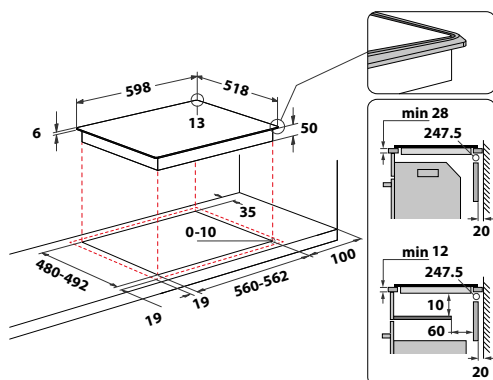

WL S2260 NE

Indukční varná deska v šířce 59 cm

- Příkon: 7,2 kW
- **PowerManagement** – možnost volby příkonu desky vč. jejího připojení na 230 V
- **Technologie 6. Smysl** – 4 automatické nízkoteplotní funkce: Udržování
- **Aplikace 6th Sense Live**
- Dotykové ovládání - Slider
- 4 indukční varné zóny
- **FlexiCook** zóna tvořená dvěma postranními plotnami – větší plocha pro vaření v teple, Rozpouštění, Dušení, Uvedení do varu
- 18 stupňů výkonu + **PowerBooster** – maximálně rychlý ohřev na každé plotně
- Možnost zabudování varné desky v rovině s pracovní plochou
- Provedení: černá, bez rámečku
- Rozměry (v x š x h): 54 x 590 x 510 mm, rozměry výřezu (š x h): 560 x 480 mm