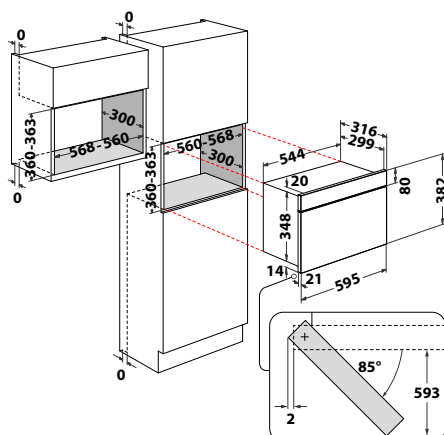

MBNA900B

Mikrovlinná trouba

- Manuální funkce: Mikrovlinný ohřev, **Jet Defrost**
- Displej: černobílý grafický
- Ovládání tlačítky
- Vnitřní objem trouby: **22l**
- Vyhotovení: černá
- Výkon: 750 W
- Rozměry (v x š x h): 382x595x320 mm