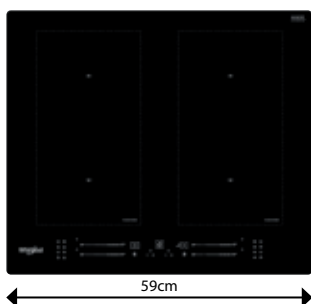

WL S7260 NE

Indukční varná deska v šířce 59 cm

- Příkon: 7,2 kW
- **PowerManagement** – možnost volby příkonu desky vč. jejího připojení na 230 V
- **Technologie 6. SMYSL** – 4 automatické nízkoteplotní funkce: Udržování
- Dotykové ovládání - Slider
- 4 indukční varné zóny
- **FlexiCook** zóna tvořená dvěma postranními plotnami – větší plocha pro vaření v teple, Rozpouštění, Dušení, Uvedení do varu
- 18 stupňů výkonu + **PowerBooster** – maximálně rychlý ohřev na každé plotně
- Možnost zabudování varné desky v rovině s pracovní plochou
- Provedení: černá, bez rámečku
- Rozměry (v x š x h): 54 x 590 x 510 mm, rozměry výřezu (š x h): 560 x 480 mm