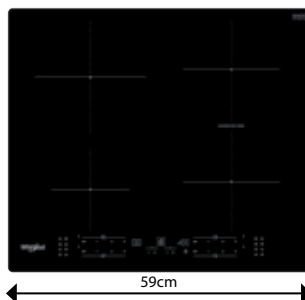

WB B8360 NE

Indukční varná deska v šířce 59 cm

- Příkon: 7,2 kW
- **PowerManagement** – možnost volby příkonu desky vč. jejího připojení na 230 V
- **Technologie 6. SMYSL** – 4 automatické funkce: Udržování v teple, Rozpouštění, Dušení, Uvedení do varu
- Dotykové ovládání
- 4 indukční varné zóny
- 9 stupňů výkonu + **PowerBooster** – maximálně rychlý ohřev na každé plotně
- Provedení: černá, bez rámečku
- Možnost zabudování varné desky v rovině s pracovní plochou
- Rozměry (v x š x h): 54 x 590 x 510 mm, rozměry výřezu (š x h): 560 x 480 mm