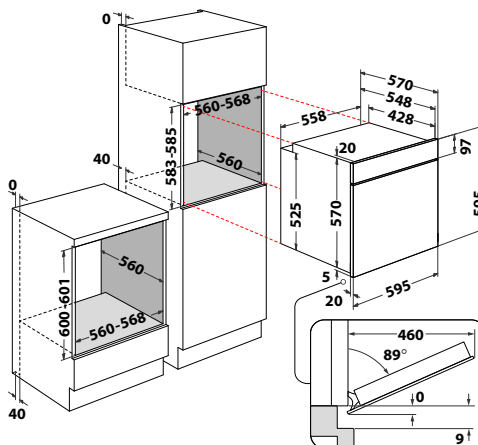

OMSK58RU1SB

Horkovzdušná trouba

- **Steam+** – pečení v kombinaci s párou
- Manuální funkce + Auto programy: Konvekční ohřev, Gril, **Cook3**
- Speciální funkce: Pizza, Kynutí, Maxi pečení
- Ovládání pomocí push knoflíků
- Displej: černobílý grafický
- **Čištění Pyrolýza + HydroClean**
- Vnitřní objem: **71 l**
- 3 skla
- Provedení: černá
- **SoftClosing** – tlumené dovírání dveří
- Příslušenství: **Teleskopické výsuvy**, rošt, 2 plechy na pečení
- Rozměry (v x š x h): 595x595x551 mm
- ***10 let záruka na motor ventilátoru***

OMSK58RU1SX

Horkovzdušná trouba

- **Steam+** – pečení v kombinaci s párou
- Manuální funkce + Auto programy: Konvekční ohřev, Gril, **Cook3**
- Speciální funkce: Pizza, Kynutí, Chléb, Maxi pečení
- Ovládání pomocí push knoflíků
- Displej: černobílý grafický
- **Čištění Pyrolýza + HydroClean**
- Vnitřní objem: **71 l**
- 3 skla
- Provedení: nerez, černé sklo dveří
- **SoftClosing** – tlumené dovírání dveří
- Příslušenství: **Teleskopické výsuvy**, rošt, 2 plechy na pečení
- Rozměry (v x š x h): 595x595x551 mm
- ***10 let záruka na motor ventilátoru***