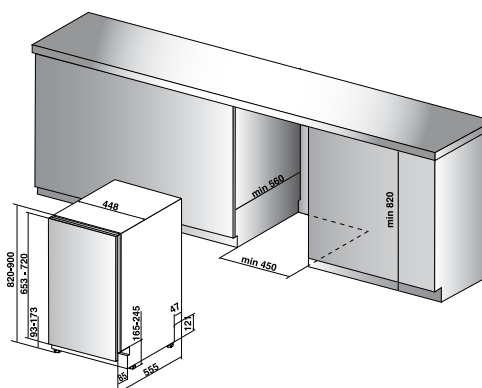

WSIO 3034 PFE X

Plně vestavná myčka nádobí, šířka 45 cm

- Displej, ovládání tlačítky
- **Technologie 6. SMYSL PowerClean Pro**
- **Door Opening System** – automatické pootevření dvířek po ukončení mycího cyklu, rychlé dosušení přirozenou cirkulací vzduchu
- **8 programů:** Autoprogram 6.smysl, Eco 50°C, Intenzivní, Rychlé mytí a sušení, Sklo, Rychlý 30', Studený oplach, Samočištění myčky
- **Přídavné funkce:** Odložený start, Zónové mytí, Antibakteriální oplach, Tablety
- Výbava: **Třetí příborová zásuvka, Aquastop, Světelný paprsek na podlahu**
- Kapacita: 10 sad nádobí
- Spotřeba energie/vody za cyklus: 0,66 kWh/9 l
- Roční spotřeba energie/vody: 189 kWh/2520 l
- **Hlučnost : 44 dB**
- Rozměry (v x š x h): 820 x 448 x 555 mm
- ***10 let záruka na vypouštěcí čerpadlo***

WSIO 3T125 6PE X

Plně vestavná myčka nádobí, šířka 45 cm

- Displej, ovládání elektronické / tlačítky
- **Technologie 6. SMYSL PowerClean Pro**
- **Door Opening System** – automatické pootevření dvířek po ukončení mycího cyklu, rychlé dosušení přirozenou cirkulací vzduchu
- **8 programů:** Autoprogram 6. SMYSL, Studený oplach, Sklo, Rapid, Eco 50°, Intenzivní, Rychlé mytí a sušení, Samočištění
- **Přídavné funkce:** Odložený start, Tablety, Multizone, Antibakteriální oplach, Turbo
- Aquastop
- Kapacita: 10 jídelních souprav
- Výbava: **Světelný paprsek na podlahu, Aquastop**
- Spotřeba energie/vody za cyklus: 0,76 kWh/6 l
- **Hlučnost: 45 db**
- Rozměry (v x š x h): 820 x 448 x 555 mm
- ***10 let záruka na vypouštěcí čerpadlo***