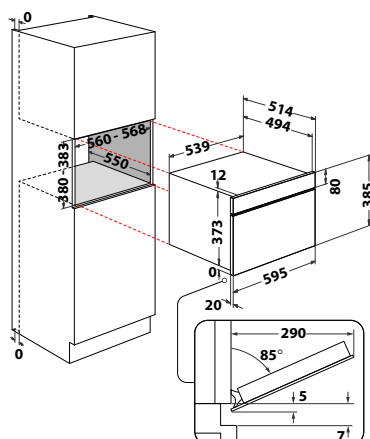

AMW 730/SD

Multifunkční mikrovlnná trouba

ABSOLUTE

- Funkce: **JetStart, Jet Defrost, gril, Crisp**
- Displej: černobílý grafický + přednastavené recepty
- Ovládání: centrální knoflík + dotykový displej
- Dvířka: šedé sklo s otevíráním dolů
- 7 úrovní výkonu
- Objem: **31 l**
- Nerezový interiér
- Výkon mikrovln/grilu: 1000/800 W
- Provedení: champagne
- Rozměry (v x š x h): 385 x 595 x 468 mm