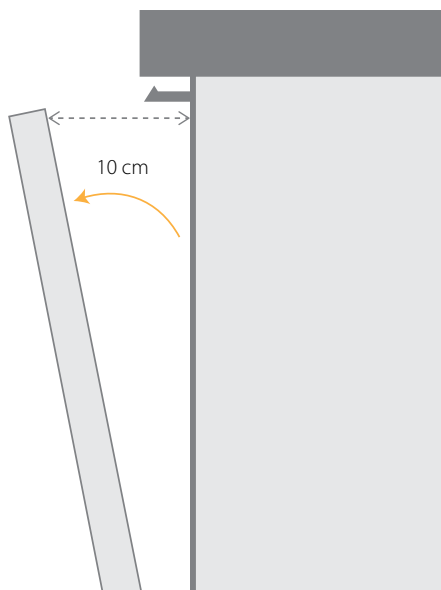

NaturalDry

Na konci fáze mytí se pomalu otevrou dvířka a zahájí se fáze sušení.

Automatický senzor kontroluje teplotu a umožňuje automatické pootvěření dvířek o 10 cm pouze v případě, že teplota v myčce klesne pod 40 °C, čímž chrání nábytek a zlepšuje výkon sušení¹⁾.