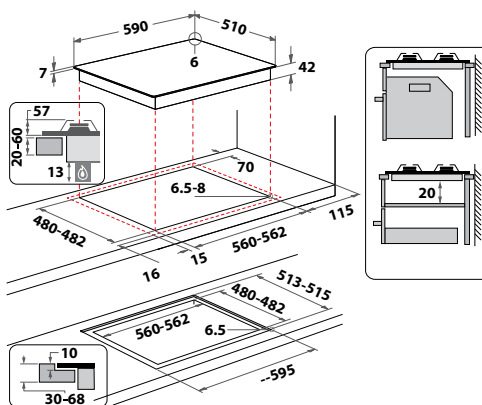

GOFL 629/NB1

Plynová varná deska s povrchem z tvrzeného skla v šířce 59 cm

- 4 plynové hořáky, **výkonný dvoukorunkový hořák**
- **Multilevel flame:** nastavte si úroveň plamene díky pevným bodům při otáčení knoflíku pro změnu úrovně plamene
- Integrované elektrické zapalování
- Bezpečnostní ventily hořáků
- **2 litinové mřížky**
- Provedení: černá s černými knoflíky
- Maximální výkon hořáků: 7,8 kW
- Příslušenství: trysky na propan - butan
- Rozměry (v x š x h): 49 x 590 x 510 mm

GOFL 629/WH HOB WP

Plynová varná deska s povrchem z tvrzeného skla v šířce 59 cm

- 4 plynové hořáky, **výkonný dvojkorunkový hořák**
- **Multilevel flame:** nastavte si úroveň plamene díky pevným bodům při otáčení knoflíku pro změnu úrovně plamene
- Integrované elektrické zapalování
- Bezpečnostní ventily hořáků
- **2 litinové mřížky**
- Provedení: bílá
- Maximální výkon hořáků: 7,8 kW
- Příslušenství: trysky na propan - butan
- Rozměry (v x š x h): 49 x 590 x 510 mm