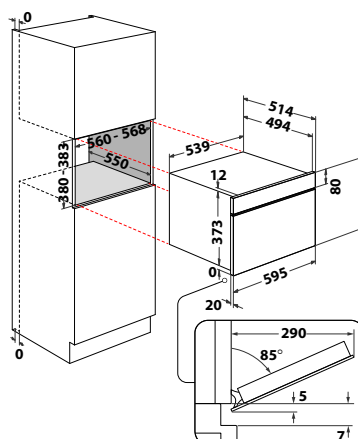

AMW 730/WH

Multifunkční mikrovlnná trouba

ABSOLUTE

- Funkce: **JetStart, Jet Defrost, gril, Crisp**
- Displej: černobílý grafický + přednastavené recepty
- Ovládání: centrální knoflík + dotykový displej
- Dvířka: šedé sklo s otevíráním dolů
- 7 úrovní výkonu
- Objem: **31 l**
- Nerezový interiér
- Výkon mikrovln/grilu: 1000/800 W
- Provedení: bílá
- Rozměry (v x š x h): 385 x 595 x 468 mm

AMW 730/SD

Multifunkční mikrovlnná trouba

ABSOLUTE

- Funkce: **JetStart, Jet Defrost, gril, Crisp**
- Displej: černobílý grafický + přednastavené recepty
- Ovládání: centrální knoflík + dotykový displej
- Dvířka: šedé sklo s otevíráním dolů
- 7 úrovní výkonu
- Objem: **31 l**
- Nerezový interiér
- Výkon mikrovln/grilu: 1000/800 W
- Provedení: champagne
- Rozměry (v x š x h): 385 x 595 x 468 mm