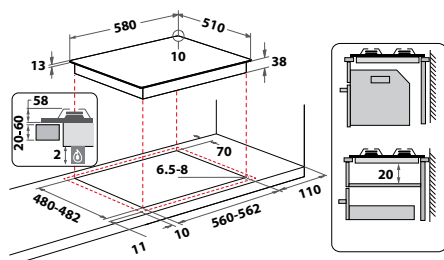

TGML 651 IX

Plynová varná deska

- 4 plynové hořáky, **dvoukorunkový hořák**
- Integrované zapalování hořáků
- Bezpečnostní ventily hořáků
- **2 smaltované mřížky**
- Provedení: nerezová ocel
- Maximální výkon hořáků: 7300 W
- Rozměry (v x š x h): 38 x 580 x 510 mm