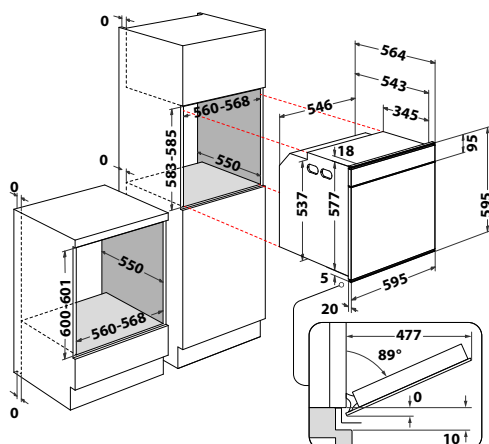

W7 OS4 4S2 H BL

Horkovzdušná parní trouba

W Collection

- **SteamSense** – pečení v kombinaci s párou
- **Černobílý AssistedDisplay** v CZ jazyce, dotykové ovládání
- **Auto recepty + Pečení s párou**
- 6 základních funkcí + přednastavené kategorie
- **Cook4**
- **Speciální funkce** – Udržování v teple, Kynutí, Maxi pečení, Pečení zmrazených jídel
- **HydroClean** – snadné čištění vnitřního prostoru párou
- 4 skla, **SoftClosing** – tlumené dovírání dveří
- Vnitřní objem: **73 l**
- Provedení: černé sklo + černý rám a nerezová rukojeť
- Příslušenství: 1 hluboký + 1 mělký smaltovaný plech, 2 rošty, **teleskopické výsuvy (2 úrovně)**
- Rozměry (v x š x h): 595 x 595 x 564 mm
- ***10 let záruka na motor ventilátoru***