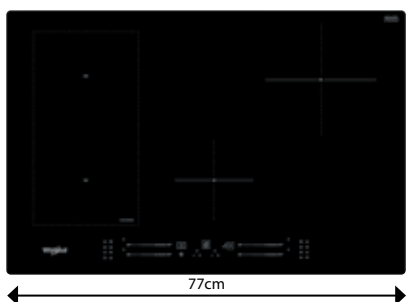

WL S3777 NE

Indukční varná deska v šířce 77 cm

- Příkon: 7,2 kW
- **PowerManagement** – možnost volby příkonu desky vč. jejího připojení na 230 V
- **Technologie 6. SMYSL** – 4 automatické nízkoteplotní funkce: Udržování v teple, Rozpouštění, Dušení, Uvedení do varu
- Dotykové ovládání - Slider
- 4 indukční varné zóny
- **FlexiCook** zóna tvořená dvěma postranními plotnami – větší plocha pro vaření
- 18 stupňů výkonu + **PowerBooster** – maximálně rychlý ohřev na každé plotně
- Možnost zabudování varné desky v rovině s pracovní plochou
- Provedení: černá, bez rámečku
- Rozměry (v x š x h): 54 x 770 x 510 mm, rozměry výřezu (š x h): 750 x 480 mm