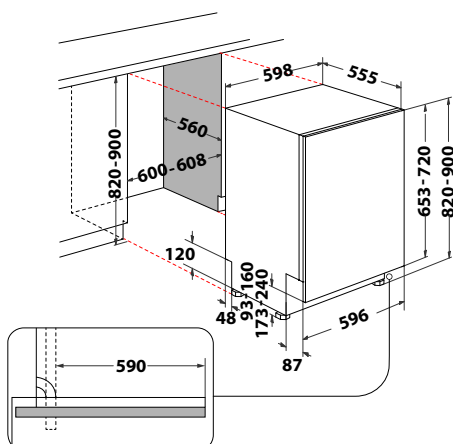

WIO 3T133 PE 6.5

Plně vestavná myčka nádobí, šířka 60 cm

- Displej, ovládání tlačítky
- **Technologie 6. SMYSL PowerClean Pro**
- **Door Opening System** – automatické pootevření dvířek po ukončení mycího cyklu, rychlé dosušení přirozenou cirkulací vzduchu
- **10 programů:** Autoprogram 6. SMYSL, Studený oplach, Sklo, Rapid, Eco 50°C, Intenzivní, Rychlé mytí a sušení, Samočištění myčky, Tichý, Dezinfekce
- **Přídavné funkce:** Odložený start, Tablety, Multizone, Turbo
- Výbava: **Světelný paprsek na podlaze, Aquastop**
- Kapacita: 14 jídelních souprav
- Roční spotřeba energie/vody: 238 kWh/1820 l
- Spotřeba energie/vody za cyklus: 0,85 kWh/6,5 l
- **Hlučnost: 43 dB**
- Rozměry (v x š x h): 820 x 598 x 555 mm
- ***10 let záruka na vypouštěcí čerpadlo***