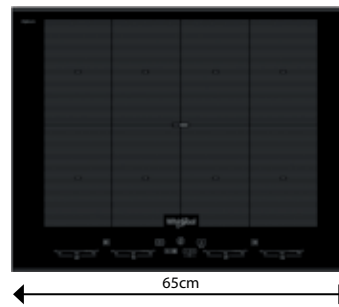

65cm

SMO 658C/BT/IXL

Indukční varná deska v šířce 65 cm

- Příkon: 7,4 kW
- **PowerManagement** – možnost volby příkonu desky vč. jejího připojení na 230 V
- **Technologie 6. SMYSL SmartSense** – asistované funkce řízené senzorem
- Dotykové ovládání – Slider
- 8 indukčních ploten
- **FlexiFull zóna** – maximální využití celé varné plochy pro vaření
- 18 stupňů výkonu + **PowerBooster** – maximálně rychlý ohřev na každé plotně
- Funkce: Rozpouštění, Moka, smažení, grilování, ChefControl
- Provedení: **iXelium™**, zkosená přední i zadní hrana
- Rozměry (v x š x h): 54 x 650 x 510 mm, rozměr výřezu (š x h): 560 x 480 mm