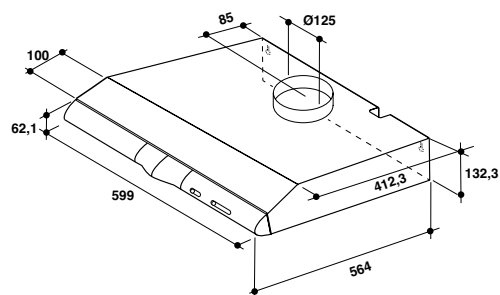

WCN 65 FLK

Vestavný odsavač par

- Mechanické ovládání, Slider
- 1 motor, 3 stupně rychlosti odsávání
- Kapacita odsávání int/min/max: 261/270 m³/h
- Hlučnost: 71 dB
- Příkon motoru: 115 W
- Provedení: černá
- Příslušenství: hliníkový tukový filtr (1 ks), **uhlíkový filtr pro recirkulaci** (AMC 037-1)
- Rozměry (v x š x h): 132 x 600 x 564 mm