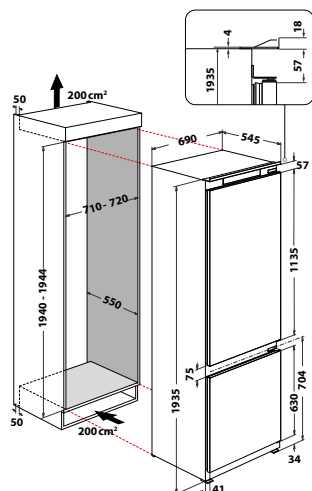

SP40 802 EU 2

Vestavná kombinovaná chladnička

- **Technologie 6. SMYSL FreshControl**, FreezeControl, FreshBox – zásuvka s 0 °C (19 litrů)
- Digitální displej, dotykové ovládání
- **LED osvětlení**
- **StopFrost** – odmrazení mrazničky v 1 min
- **FreezeControl** – neustálá regulace teploty mrazáku
- Funkce: nastavení teploty chladničky a mrazničky, superchlazení, supermrazení, prázdninový režim
- Využitelný objem/chlad.+mraz.: 400 l/299+101l
- Roční spotřeba energie: 274 kWh
- **Hlučnost: 35 dB**
- Klimatická třída: SN-T
- Pro nábytkovou skříň o šířce 75 cm
- Rozměry (v x š x h): 1935 x 690 x 545 mm
- ***10 let záruka na kompresor***

**MIMOŘÁDNĚ
PROSTORNÁ
CHLADNIČKA S EXTRA
VELKÝM OBJEMEM
400 LITRŮ!**