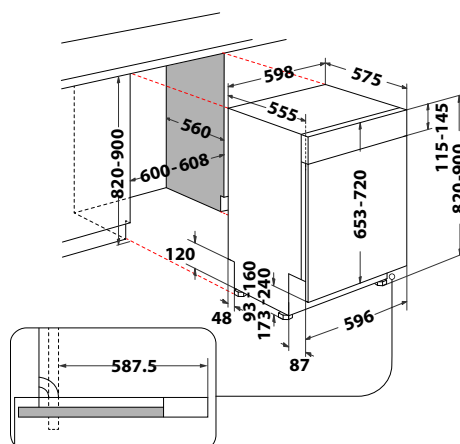

WBO 3T333 P 6.5 X

Vestavná myčka nádobí s panelem, šířka 60 cm

- Displej, ovládání tlačítky
- **Technologie 6. SMYSL PowerClean Pro**
- **Door Opening System** – automatické pootevření dvířek po ukončení mycího cyklu, rychlé dosušení přirozenou cirkulací vzduchu
- **10 programů:** Autoprogram 6. SMYSL, Studený oplach, Sklo, Rapid, Eco 50°C, Intenzivní, Rychlé mytí a sušení, Samočištění myčky, Tichý, Dezinfekce
- **Přídavné funkce:** Odložený start, Tablety, Multizone, Turbo, Zámek tlačítek
- Zvuková signalizace na konci cyklu
- Výbava: **Aquastop**
- Kapacita: 14 jídelních souprav
- Roční spotřeba energie/vody: 238 kWh/1820 l
- Spotřeba energie/vody za cyklus: 0,85 kWh/ 6,5 l
- **Hlučnost: 43 dB**
- Rozměry (v x š x h): 820 x 598 x 555 mm
- ***10 let záruka na vypouštěcí čerpadlo***

WBC 3C34 PF X

Vestavná myčka nádobí s panelem, šířka 60 cm

- Displej, ovládání tlačítky
- **Technologie 6. SMYSL PowerClean Pro**
- **Door Opening System** – automatické pootevření dvířek po ukončení mycího cyklu, rychlé dosušení přirozenou cirkulací vzduchu
- **8 programů:** Autoprogram 6. SMYSL, Studený oplach, Sklo, Rapid, Eco 50, Eko, Intenzivní, Tichý
- **Přídavné funkce:** Odložený start, Tablety, Multizone, Zámek tlačítek
- Zvuková signalizace na konci cyklu
- Výbava: **Třetí příborová zásuvka, Aquastop**
- Kapacita: 14 jídelních souprav
- Roční spotřeba energie/vody: 238 kWh/2660 l
- Spotřeba energie/vody za cyklus: 0,85 kWh/ 9,5 l
- **Hlučnost: 44 db**
- Rozměry (v x š x h): 820 x 598 x 555 mm
- ***10 let záruka na vypouštěcí čerpadlo***