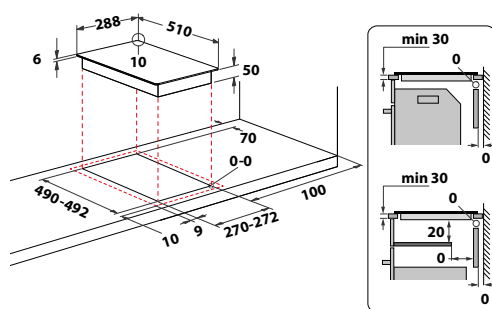

WRD 6030 B

Sklokeramická varná deska

- Počet sálavých desek 2
- Dotykové ovládání
- Dvojitá zóna
- Napětí 220-240 V
- Provedení: černá
- Rozměry (v x š x h): 47 x 300 x 520 mm

Spojení designu a funkčnosti