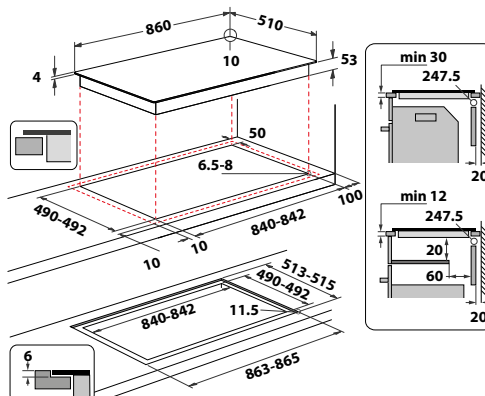

WL B4060 CPNE

Indukční varná deska v šířce 59 cm

- Příkon: 7,2 kW
- **PowerManagement** – možnost volby příkonu desky vč. jejího připojení na 230 V
- **Technologie 6. SMYSL** – 4 automatické funkce: Udržování v teple, Rozpouštění, Dušení, Uvedení do varu, ChefControl
- Povrchová úprava z nanotechnologie **Clean Protect** pro jednoduché čištění pouze pomocí vody
- Dotykové ovládání – + tlačítka
- 4 indukční varné zóny
- **FlexiCook zóna** tvořená dvěma postranními plotnami – větší plocha pro vaření v teple, Rozpouštění, Dušení, Uvedení do varu
- 18 stupňů výkonu + **PowerBooster** – maximálně rychlý ohřev na každé plotně
- Provedení: černá s přední skosenou stranou
- Rozměry (v x š x h): 54 x 590 x 510 mm, rozměry výřezu (š x h): 560 x 480 mm

SMP 9010 C/NE/IXL

Indukční varná deska v šířce 86 cm

- Maximální příkon: 11 kW
- **PowerManagement**
- **Technologie 6. SMYSL SmartSense**, Navigátor vaření, FlexiFull, ChefControl
- 10 indukčních zón
- Dotykové ovládání: Slider + textový displej v českém jazyce
- Způsoby vaření: Rozpouštění, Dušení, Smažení, Grilování, Moka
- 18 stupňů výkonu + **PowerBooster**
- Provedení: černá, bez rámu, povrch **iXelium™**
- Možnost zabudování varné desky v rovině s pracovní plochou
- Rozměry (v x š x h): 51 x 860 x 510 mm, rozměr výřezu (š x h): 840 x 490 mm