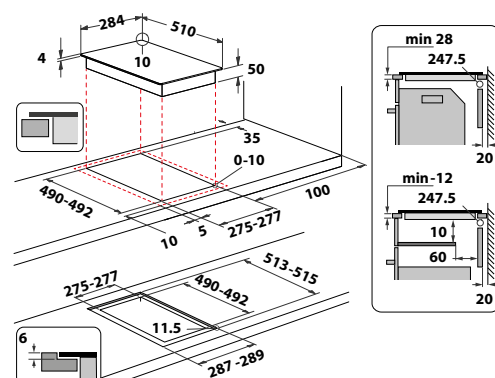

WS Q0530 NE

Indukční varná deska v šířce 30 cm

- Příkon: 3,7 kW
- **PowerManagement** – možnost volby příkonu desky vč. jejího připojení na 230 V
- **Technologie 6. SMYSL** – 2 automatické nízkoteplotní funkce: Rozpouštění, Uvedení do varu
- Dotykové ovládání
- 2 indukční varné zóny
- 9 stupňů výkonu + **PowerBooster** – maximálně rychlý ohřev na každé plotně
- Provedení: černá, bez rámečku
- Rozměry (v x š x h): 54 x 284 x 510 mm, rozměry výřezu (š x h): 275 x 490 mm