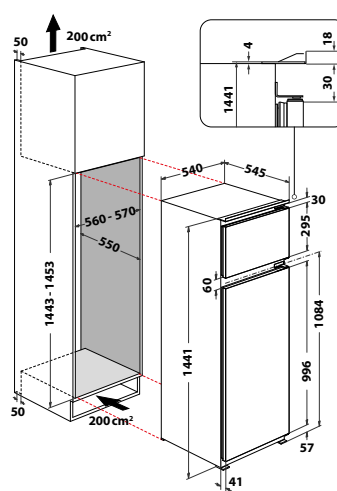

ART 65031

Kombinovaná vestavná chladnička

- **Technologie 6. SMYSL, LessFrost** – nízkonámrazová technologie
- Funkce: nastavení teploty
- **LED osvětlení**
- Využitelný objem/chlad.+mraz.: 273 l/194+79 l
- Kapacita mrazení: 3,5 kg/24 hod
- Spotřeba energie: 283 kWh/rok
- **Hlučnost: 35 dB**
- Klimatická třída: SN-T
- Instalace nábytkových dveří: posuvné kolejničky
- Rozměry (v x š x h): 1770 x 540 x 545 mm
- ***10 let záruka na kompresor***

ART 3801

Kombinovaná vestavná chladnička

- Mechanické ovládání
- Funkce: nastavení teploty
- **Fresh Box** – zásuvka na ovoce a zeleninu
- **LED osvětlení**
- Využitelný objem/chlad.+mraz.: 218 l/178+40 l
- Kapacita mrazení: 3,5 kg/24 hod
- Spotřeba energie: 252 kWh/rok
- **Hlučnost: 36 dB**
- Klimatická třída: SN-T
- Instalace nábytkových dveří: posuvné kolejničky
- Rozměry (v x š x h): 1441 x 540 x 545 mm
- ***10 let záruka na kompresor***