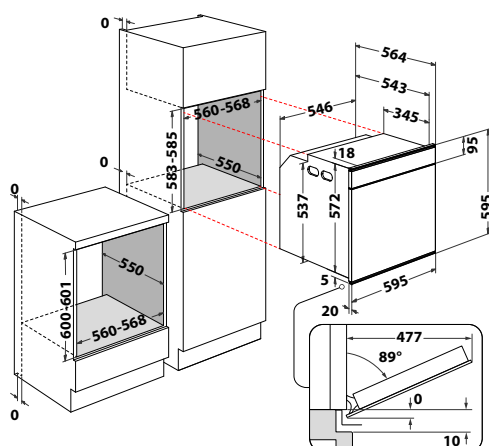

AKZM 8480 NB

Horkovzdušná trouba

ABSOLUTE

- 4 základní funkce, 12 speciálních + přednastavené kategorie
- Doplnkové funkce: Rychlý předehřev, Maxi pečení, Pizza, Chléb
- Ovládání pomocí centrálního tlačítka
- Dotykový černobílý grafický displej
- **Pyrolýza** – čištění vnitřku trouby za vysoké teploty
- Vnitřní objem: **73 l**
- 4 skla, vnější šedé
- **SoftClosing** – tlumené dovírání dveří
- Provedení: černá
- Příslušenství: **teleskopické výsuvy (2 úrovně)**, rošt, 2 plechy na pečení
- Rozměry (v x š x h): 595 x 595 x 564 mm
- ***10 let záruka na motor ventilátoru***