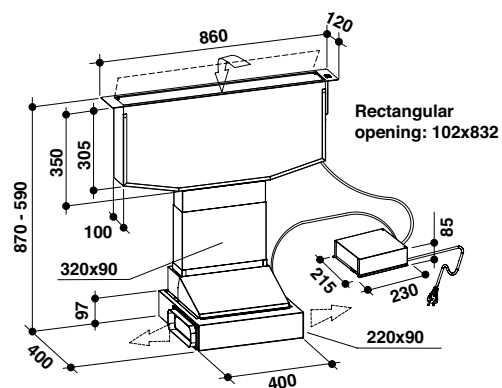

WDO 93F B K

Integrovaný odsavač par

- Dotykové ovládání
- 1 motor, 3 stupně rychlosti odsávání
- Kapacita odsávání int/min/max: 304/603 m³/h
- Hladina hluku int/min/max: 54/68 dB
- Příkon motoru: 110 W
- Provedení: černá + černé sklo
- Příslušenství: hliníkový tukový filtr (2 ks)
- Lze dokoupit: **uhlíkový filtr pro recirkulaci W DO F 1**
- Instalace: zabudování do pracovní desky
- Rozměry (v x š x h): 770 (se zabudováním) x 860 x 400 mm