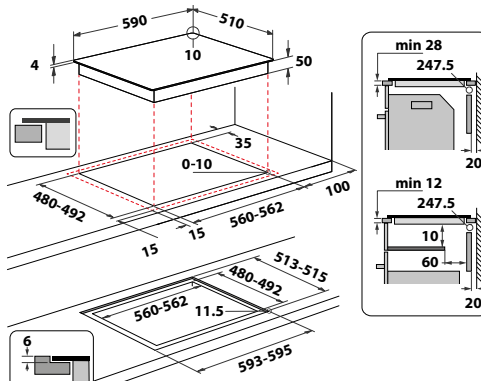

WF S7560 NE

Indukční varná deska v šířce 59 cm

- Příkon: 7,2 kW
- **PowerManagement** – možnost volby příkonu desky vč. jejího připojení na 230 V
- **Technologie 6. SMYSL** – 4 automatické nízkoteplotní funkce: Udržování
- Dotykové ovládání - Slider
- 4 indukční varné zóny
- **FlexiSide** – spojuje 2 varné zóny do jedné velké
- 18 stupňů výkonu + **PowerBooster** – maximálně rychlý ohřev na každé plotně
- Možnost zabudování varné desky v rovině s pracovní plochou
- Provedení: černá, bez rámečku
- Rozměry (v x š x h): 54 x 590 x 510 mm, rozměry výřezu (š x h): 560 x 480 mm