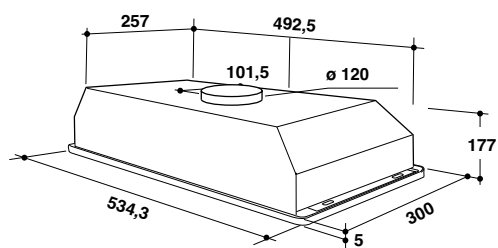

WCT 64 FLY X

Zabudovaný odsavač par

- Šířka: 60 cm
- 1 motor (příkon 73,5 W)
- 3 stupně výkonu odsávání
- Kapacita odsávání: 125/224 m³/h
- Hladina hluku: 55/65 dB
- Osvětlení 2 LED žárovkami
- Provedení: nerez
- Příslušenství: hliníkový tukový filtr (1 ks), **uhlíkový filtr pro recirkulaci** (AKB 000-1)
- Rozměry (v x š x h): 177 x 534 x 299 mm