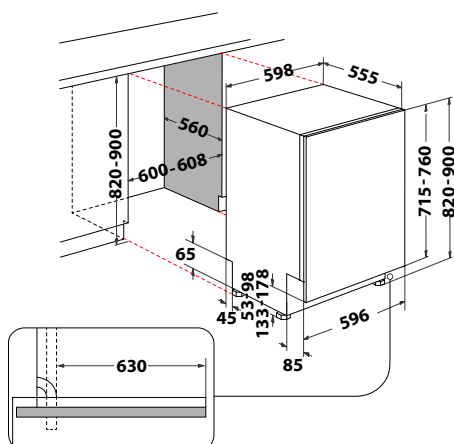

W8I HT40 T

Plně vestavná myčka nádobí Maxi Space, šířka 60 cm

- Displej, ovládání tlačítky
- **Technologie 6. SMYSL PowerClean Pro**
- **Door Opening System** - automatické pootevření dvířek po ukončení mycího cyklu, rychlé dosušení přirozenou cirkulací vzduchu
- **8 programů:** 6th sense - Auto Intenzivní 65°C, Auto Mix 55°C, Auto Rychlý 50°C; Eco 50°C, Rapid 45°C, Sklo, Předmytí, Samočištění
- **Time on floor** – promítání zbytkového času na podlahu
- **Přídavné funkce:** Odložený start, Tichý, Poloviční náplň, Antibakteriální oplach, Sušení extra
- Kapacita: 14 jídelních souprav
- Výbava: **SpaceClean zásuvka, Aquastop**
- Spotřeba energie/vody za cyklus: 0,74 kWh/9,5l
- **Hlučnost: 40 dB**
- Rozměry (v x š x h): 820 x 598 x 555 mm
- ***10 let záruka na vypouštěcí čerpadlo***