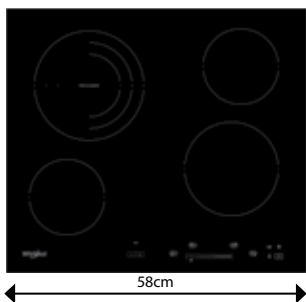

AKT 8900 BA

Sklokeramická varná deska v šířce 58 cm

- Příkon: 6,4 kW
- Dotykové ovládání - Slider
- 4 rychlovarné plotny (1 trojitá zóna)
- 9 stupňů výkonu + **Booster**
- Časovač, dětská pojistka
- Kontrolky zbytkového tepla
- Provedení: černá, zkosené hrany po celém obvodu desky
- Rozměry (v x š x h): 46 x 580 x 510 mm