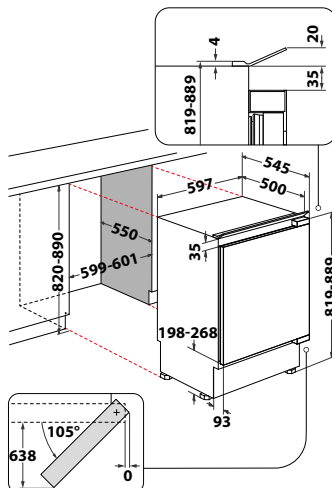

ARG 913 1

Vestavná jednodveřová chladnička
pod pracovní desku

1. Roční spotřeba energie: 179 kWh
   - Mechanické ovládání
   - Využitelný objem/chlad.+mraz.: 126 l/108+18 l
   - **Hlučnost: 38 dB**
   - Instalace nábytkových dveří: napevno
   - Rozměry (v x š x h): 815 x 596 x 545 mm
2. ***10 let záruka na kompresor***