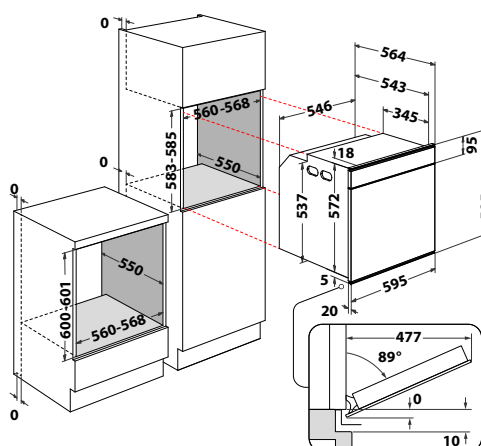

W7 OS4 4S1 H

Horkovzdušná parní trouba

W Collection

- **SteamSense**: – pečení v kombinaci s párou
- **Černobílý AssistedDisplay** v CZ jazyce, dotykové ovládání
- **Auto recepty + Pečení s párou**
- 6 základních funkcí + přednastavené kategorie
- **Cook 4**
- **Speciální funkce** – Udržování v teple, Kynutí, Maxi pečení, Pečení zmrazených jídel
- **HydroClean** – snadné čištění vnitřního prostoru párou
- 4 skla, **SoftClosing** – tlumené dovírání dveří
- Vnitřní objem: **73 l**
- Provedení: nerez
- Příslušenství: 1 hluboký + 1 mělký smaltovaný plech, 2 rošty, **teleskopické výsuvy (1 úroveň)**
- Rozměry (v x š x h): 595 x 595 x 564 mm
- ***10 let záruka na motor ventilátoru***

W7 OM4 4S1 P

Horkovzdušná trouba

W Collection

- **Černobílý AssistedDisplay** v CZ jazyce, dotykové ovládání
- **Auto recepty**
- 6 základních funkcí + přednastavené kategorie
- **Cook 4**
- **Speciální funkce** – Udržování v teple, Kynutí, Maxi pečení, Pečení zmrazených jídel
- **Pyrolýza** – čištění trouby za vysoké teploty
- 4 skla, **SoftClosing** – tlumené dovírání dveří
- Vnitřní objem: **73 l**
- Provedení: černé sklo + nerezový rám a rukojeť
- Příslušenství: 1 hluboký + 1 mělký smaltovaný plech, 2 rošty, **teleskopické výsuvy (1 úroveň)**
- Rozměry (v x š x h): 595 x 595 x 564 mm
- ***10 let záruka na motor ventilátoru***