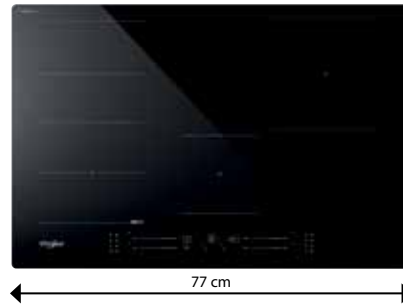

WF S1577 CPNE

Indukční varná deska v šířce 77cm

- Příkon: 7,2 kW
- **PowerManagement** – možnost volby příkonu desky vč. jejího připojení na 230 V
- **Technologie 6. SMYSL** – 4 automatické funkce: Udržování v teple, Rozpouštění, Dušení, Uvedení do varu, ChefControl
- Povrchová úprava z nanotechnologie **Clean Protect** pro jednoduché čištění pouze pomocí vody
- Dotykové ovládání – Slider
- 4 indukční varné zóny
- **FlexiSide zóna** pro libovolné umístění jednoho nebo více hrnců
- 18 stupňů výkonu + **PowerBooster** – maximálně rychlý ohřev na každé plotně
- Provedení: černá bez rámu
- Možnost zabudování varné desky v rovině s pracovní plochou
- Rozměry (v x š x h): 54 x 770 x 510 mm, rozměry výřezu (š x h): 750 x 480 mm