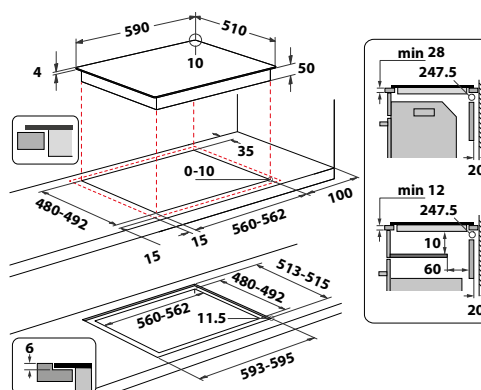

WL S7260 NE

Indukční varná deska v šířce 59 cm

- Příkon: 7,2 kW
- **PowerManagement** – možnost volby příkonu desky vč. jejího připojení na 230 V
- **Technologie 6. SMYSL** – 4 automatické nízkoteplotní funkce: Udržování
- Dotykové ovládání - Slider
- 4 indukční varné zóny
- **FlexiCook** zóna tvořená dvěma postranními plotnami – větší plocha pro vaření v teple, Rozpouštění, Dušení, Uvedení do varu
- 18 stupňů výkonu + **PowerBooster** – maximálně rychlý ohřev na každé plotně
- Možnost zabudování varné desky v rovině s pracovní plochou
- Provedení: černá, bez rámečku
- Rozměry (v x š x h): 54 x 590 x 510 mm, rozměry výřezu (š x h): 560 x 480 mm

WL S1360 NE

Indukční varná deska v šířce 59 cm

- Příkon: 7,2 kW
- **PowerManagement** – možnost volby příkonu desky vč. jejího připojení na 230 V
- **Technologie 6. SMYSL** – 4 automatické nízkoteplotní funkce: Udržování
- Dotykové ovládání - Slider
- 4 indukční varné zóny
- **FlexiCook** zóna tvořená dvěma postranními plotnami – větší plocha pro vaření v teple, Rozpouštění, Dušení, Uvedení do varu
- 18 stupňů výkonu + **PowerBooster** – maximálně rychlý ohřev na každé plotně
- Možnost zabudování varné desky v rovině s pracovní plochou
- Provedení: černá, bez rámečku
- Rozměry (v x š x h): 54 x 590 x 510 mm, rozměry výřezu (š x h): 560 x 480 mm