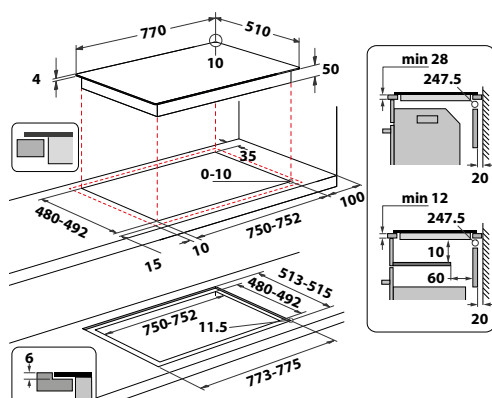

WF S9365 BF/IXL

Indukční varná deska v šířce 65 cm

- Příkon: 7,2 kW
- **PowerManagement** – možnost volby příkonu desky vč. jejího připojení na 230 V
- **Technologie 6. SMYSL** – 4 automatické nízkoteplotní funkce: Udržování v teple, Rozpouštění, Dušení, Uvedení do varu
- Dotykové ovládání – Slider
- 4 indukční varné zóny
- **FlexiSide** zóna pro libovolné umístění jednoho nebo více hrnců
- Funkce: **ChefControl**
- **PowerBooster** – maximálně rychlý ohřev na každé plotně
- Provedení: černá **iXelium™**, přední zkosená hrana
- Rozměry (v x š x h): 54 x 650 x 510 mm, rozměry výřezu (š x h): 560 x 480 mm