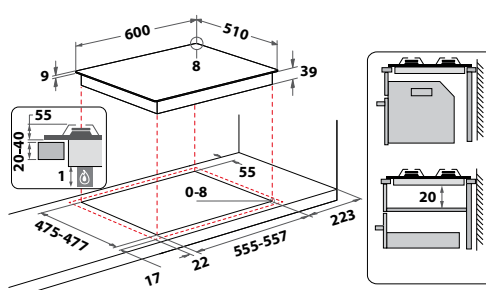

GMT 6422 OW

Plynová varná deska se smaltovaným povrchem v šířce 59 cm

- 4 plynové hořáky, **výkonný dvojkorunkový hořák**
- Integrované elektrické zapalování
- Bezpečnostní ventily hořáků
- **2 litinové mřížky**
- Provedení: rustikální design, jasmín
- Maximální výkon hořáků: 9 kW
- Příslušenství: trysky na propan - butan
- Rozměry (v x š x h): 33 x 590 x 510 mm

GMT 6422 AN

Plynová varná deska se smaltovaným povrchem v šířce 59 cm

- 4 plynové hořáky, **výkonný dvojkorunkový hořák**
- Integrované elektrické zapalování
- Bezpečnostní ventily hořáků
- **2 litinové mřížky**
- Provedení: rustikální design, antracit
- Maximální výkon hořáků: 9 kW
- Příslušenství: trysky na propan - butan
- Rozměry (v x š x h): 33 x 590 x 510 mm