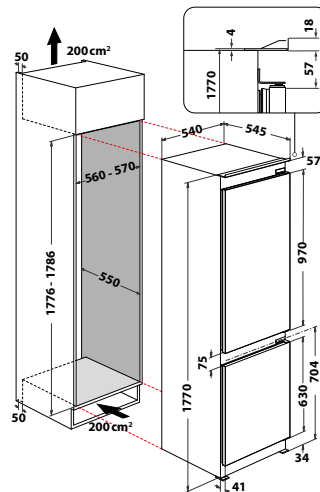

WHC18 T32

Kombinovaná vestavná chladnička s technologií Total NoFrost

1. **Technologie 6. SMYSL Total NoFrost** – beznámrázová technologie v chladničce i mrazničce
   - **Multi-flow panel** – rovnoměrná distribuce studeného vzduchu v celém prostoru chladničky
   - Digitální displej, dotykové ovládání chladničky a mrazničky
   - **LED osvětlení** v prostoru chladničky
   - **Multi Fresh Box** – zásuvka s regulací vlhkosti (maso, ovoce/zelenina, delikatesy)
   - **Fresh Box** – zásuvka na ovoce a zeleninu
   - Využitelný objem/chlad.+mraz.: 250 l/182+68 l
   - Spotřeba energie: 224 kWh/rok
   - Kapacita mrazení: 7 kg/24 hod.
   - Odolnost při výpadku proudu: 6 hodin
   - **Hlučnost: 32 dB**
   - Klimatická třída: SN-T
   - Instalace nábytkových dveří: posuvné kolejničky
   - Rozměry (v x š x h): 1770 x 540 x 545 mm
2. ***10 let záruka na kompresor***

WHC18 T311

Kombinovaná vestavná chladnička s technologií Total NoFrost

1. **Technologie 6. SMYSL Total NoFrost** – beznámrázová technologie v chladničce i mrazničce
   - **Multi-flow panel** – rovnoměrná distribuce studeného vzduchu v celém prostoru chladničky
   - LED displej, dotykové ovládání chladničky a mrazničky
   - **LED osvětlení** v prostoru chladničky
   - Flexibilní přihrádky vnitřních dveří
   - **Fresh Box** – zásuvka na ovoce a zeleninu
   - Využitelný objem/chlad.+mraz.: 250 l/182+68 l
   - Spotřeba energie: 280 kWh/rok
   - Odolnost při výpadku proudu: 16 hodin
   - **Hlučnost: 32 dB**
   - Klimatická třída: SN-T
   - Instalace nábytkových dveří: posuvné kolejničky
   - Rozměry (v x š x h): 1770 x 540 x 545 mm
2. ***10 let záruka na kompresor***