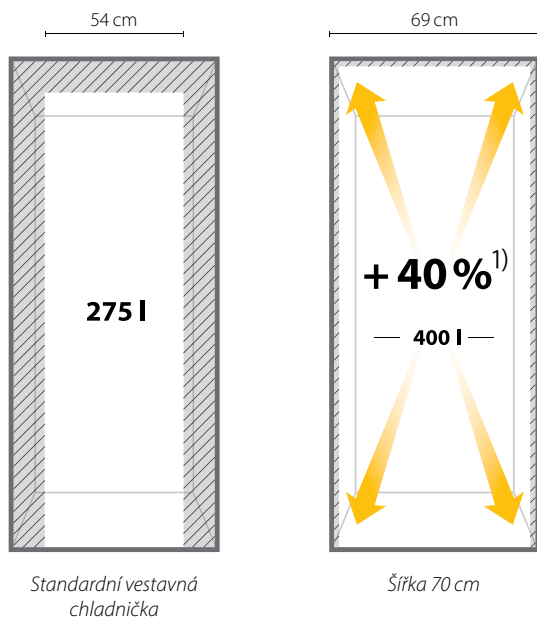

Více prostoru z řady vestavných chladniček

Nová vestavná chladnička má **šířku 70 cm**. Nábytková skříň, s jedinečnou šířkou 75 cm, sa zmestí do každej kuchyne. Inteligentné riešenie zvonku aj zvnútra.