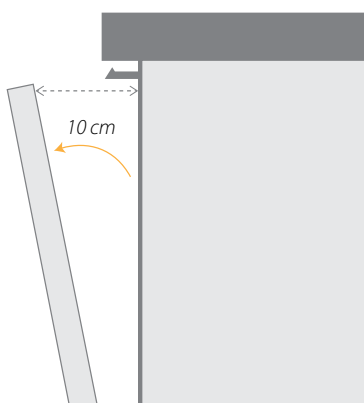

Vysoká flexibilita při vkládání a mytí nádobí různých velikostí.

¹⁾ Procento se vypočítá porovnáním s úložným prostorem ve spodním koši modelů **European Appliances** stejné řady bez technologie PowerClean Pro.