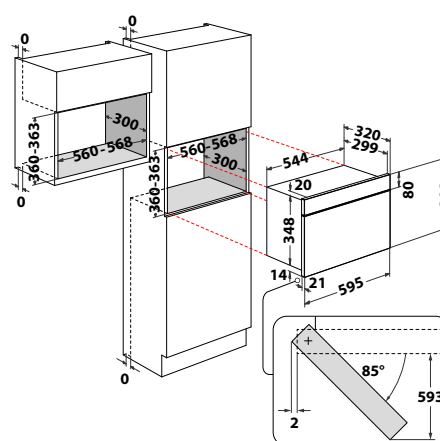

W6 MD440 BSS

Multifunkční mikrovlnná trouba

W Collection

- **Černobílý AssistedDisplay**, dotykové ovládání
- Auto recepty
- Funkce: **Jet Start, Jet Defrost**, Mikrovlnný ohřev, Gril, **Crisp**, vaření v páře (v parní nádobě)
- **Smart Clean™ – čištění vnitřního prostoru pomocí páry**
- Nerezový interiér
- Objem: **31 l**
- Provedení: černá nerez, černé sklo
- Výkon mikrovln / grilu: 1000/800 W
- Příslušenství: Crisp talíř, rukojeť talíře Crisp, grilovací rošt, parní nádoba
- Rozměry (v x š x h): 385 x 595 x 468 mm

W67 MN840 NB

Multifunkční mikrovlnná trouba

W Collection

- **LCD AssistedDisplay**, ovládání otočnými knoflíky
- Funkce: **Jet Start, Jet Defrost**, Mikrovlnný ohřev, Gril, **Crisp**
- Nerezový interiér
- Objem: **22 l**
- Provedení: černá celoskleněná
- Výkon mikrovln / grilu: 750/700 W
- Příslušenství: Crisp talíř, rukojeť talíře Crisp
- Rozměry (v x š x h): 382 x 595 x 320 mm