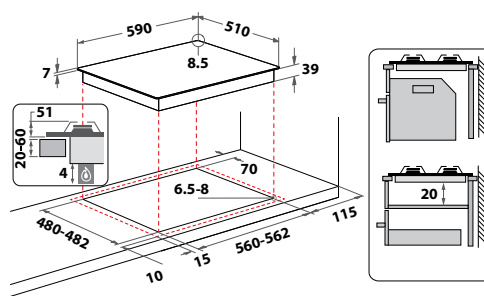

GMWL 728/IXL

Plynová varná deska s unikátním povrchem iXelium v šířce 73 cm

- 5 plynových hořáků, **výkonný dvojkorunkový hořák**
- **Multilevel flame:** nastavte si úroveň plamene díky pevným bodům při otáčení knoflíku pro změnu úrovně plamene
- Integrované elektrické zapalování
- Bezpečnostní ventily hořáků
- **3 litinové mřížky**
- Provedení: nerez
- Povrchová úprava iXelium™ - ochrana proti zažloutnutí a škrábancům
- Maximální výkon hořáků: 11,5 kW
- Příslušenství: trysky na propan - butan
- Rozměry (v x š x h): 41 x 730 x 510 mm

GMWL 628/IXL EE

Plynová varná deska s nerezovým povrchem v šířce 59 cm

- 4 plynové hořáky, **výkonný dvojkorunkový hořák**
- **Multilevel flame:** nastavte si úroveň plamene díky pevným bodům při otáčení knoflíku pro změnu úrovně plamene
- Integrované elektrické zapalování
- Bezpečnostní ventily hořáků
- **2 litinové mřížky**
- Provedení: nerez
- Povrchová úprava iXelium™ - ochrana proti zažloutnutí a škrábancům
- Maximální výkon hořáků: 8 kW
- Příslušenství: trysky na propan - butan
- Rozměry (v x š x h): 41 x 590 x 510 mm