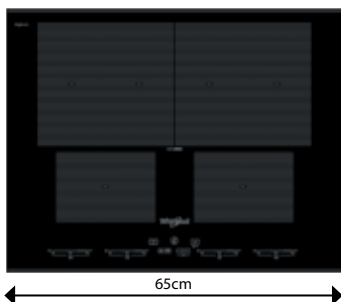

65cm

SMO 658C/BT/IXL

Indukční varná deska v šířce 65 cm

- Příkon: 7,4 kW
- **PowerManagement** – možnost volby příkonu desky vč. jejího připojení na 230 V
- **Technologie 6. SMYSL SmartSense** – asistované funkce řízené senzorem
- Dotykové ovládání – Slider
- 8 indukčních ploten
- **FlexiFull zóna** – maximální využití celé varné plochy pro vaření
- 18 stupňů výkonu + **PowerBooster** – maximálně rychlý ohřev na každé plotně
- Funkce: Rozpouštění, Moka, smažení, grilování, ChefControl
- Provedení: **iXelium™**, zkosená přední i zadní hrana
- Rozměry (v x š x h): 54 x 650 x 510 mm, rozměr výřezu (š x h): 560 x 480 mm