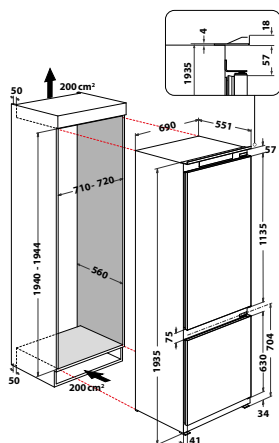

WH SP70 T232 P

Kombinovaná vestavná chladnička
s technologií Total NoFrost

WH SP70 T241 P

Kombinovaná vestavná chladnička
s technologií Total NoFrost

- **Technologie 6. SMYSL Total NoFrost** – beznámrázová technologie v chladničce i mrazničce
- **Kovový Multi-flow panel** - rovnoměrná distribuce studeného vzduchu v celém prostoru chladničky
- Digitální displej, dotykové ovládání chladničky a mrazničky
- **PushToOpen** otevírání dveří chladničky
- **LED osvětlení** v prostoru chladničky
- **Multi Fresh Box** - zásuvka s regulací vlhkosti (maso, ovoce/zelenina, delikatesy)
- **Fresh Box +** zásuvka na ovoce a zeleninu
- Polička na lahve
- Využitelný objem chlad/mraz.: 295 / 99 l
- Spotřeba energie: 205 kWh/rok
- Odolnost při výpadku proudu: 9 hodin
- **Hlučnost: 32 dB**
- Klimatická třída: SN-T
- Instalace nábytkových dveří: posuvné kolejničky
- Pro nábytkovou skříň o šířce 75 cm
- Rozměry (v x š x h): 1935 x 690 x 551 mm
- ***10 let záruka na kompresor***

- **Technologie 6. SMYSL Total NoFrost** – beznámrázová technologie v chladničce i mrazničce
- **Kovový Multi-flow panel** - rovnoměrná distribuce studeného vzduchu v celém prostoru chladničky
- Digitální displej, dotykové ovládání chladničky a mrazničky
- **PushToOpen** otevírání dveří chladničky
- **LED osvětlení** v prostoru chladničky
- **Multi Fresh Box** - zásuvka s regulací vlhkosti (maso, ovoce/zelenina, delikatesy)
- **Fresh Box +** zásuvka na ovoce a zeleninu
- Polička na lahve
- Využitelný objem chlad/mraz.: 295 / 99 l
- Spotřeba energie: 257 kWh/rok
- Odolnost při výpadku proudu: 9 hodin
- **Hlučnost: 32 dB**
- Klimatická třída: SN-T
- Instalace nábytkových dveří: posuvné kolejničky
- Rozměry (v x š x h): 1935 x 690 x 551 mm
- ***10 let záruka na kompresor***