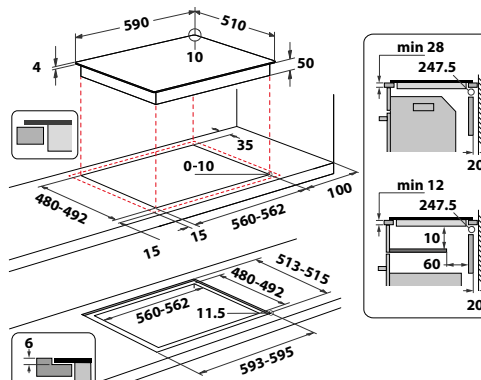

WL B5860 AL

Indukční varná deska v šířce 59 cm

- Příkon: 7,2 kW
- **PowerManagement** – možnost volby příkonu desky vč. jejího připojení na 230 V
- **Technologie 6. Smysl** – 4 automatické nízkoteplotní funkce: Udržování
- Dotykové ovládání - Slider
- 4 indukční varné zóny
- **FlexiCook** zóna tvořená dvěma postranními plotnami – větší plocha pro vaření v teple, Rozpouštění, Dušení, Uvedení do varu
- 9 stupňů výkonu + **PowerBooster** – maximálně rychlý ohřev na každé plotně
- Možnost zabudování varné desky v rovině s pracovní plochou
- Provedení: černá, bez rámečku
- Rozměry (v x š x h): 54 x 590 x 510 mm, rozměry výřezu (š x h): 560 x 480 mm

WL S2260 NE

Indukční varná deska v šířce 59 cm

- Příkon: 7,2 kW
- **PowerManagement** – možnost volby příkonu desky vč. jejího připojení na 230 V
- **Technologie 6. Smysl** – 4 automatické nízkoteplotní funkce: Udržování
- **Aplikace 6th Sense Live**
- Dotykové ovládání - Slider
- 4 indukční varné zóny
- **FlexiCook** zóna tvořená dvěma postranními plotnami – větší plocha pro vaření v teple, Rozpouštění, Dušení, Uvedení do varu
- 18 stupňů výkonu + **PowerBooster** – maximálně rychlý ohřev na každé plotně
- Možnost zabudování varné desky v rovině s pracovní plochou
- Provedení: černá, bez rámečku
- Rozměry (v x š x h): 54 x 590 x 510 mm, rozměry výřezu (š x h): 560 x 480 mm