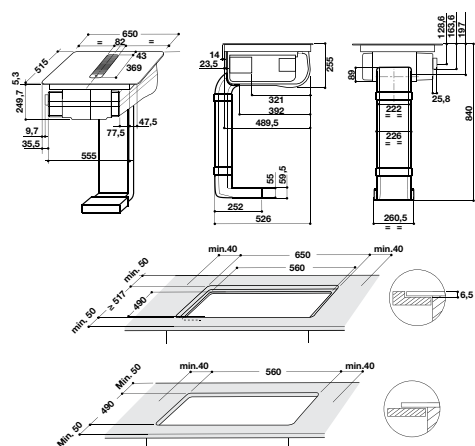

Odsavač par

- Dotykové ovládání – integrováno do ovládání varné desky
- Automatické funkce: nastavení výkonu odsávání v závislosti na nastaveném výkonu varných zón s automatickým opožděným vypnutím odsávání
- 3 stupně odsávání + **2 booster** s automatickým přepnutím na standardní stupeň odsávání
- Hladina hluku: 72 dB
- Kapacita odsávání: 610 m³/h
- Příslušenství: hliníkový tukový filtr a 2 keramické uhlíkové filtry ve výrobě