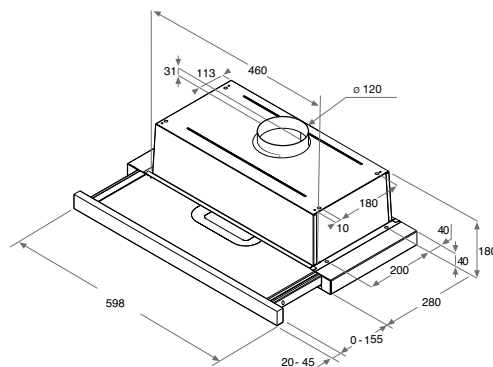

AKR 750 G K

Výsuvný odsavač par s černým skleněným panelem

- Šířka: 60 cm
- 1 motor (příkon 115 W)
- 3 stupně výkonu odsávání
- Kapacita odsávání: 125/304 m³/h
- Hlučnost: 46/62 dB
- Osvětlení 2 LED žárovkami
- Provedení: černý + černý skleněný panel
- Příslušenství: hliníkový tukový filtr (1 ks), **uhlíkový filtr pro recirkulaci AKB 000-1 (2 ks)**
- Rozměry (v x š x h): 180 x 598 x 300 mm

AKR 749/1 IX

Výsuvný odsavač par s černým skleněným panelem

- Šířka: 60 cm
- 1 motor (příkon 115 W)
- 3 stupně výkonu odsávání
- Kapacita odsávání: 125/304 m³/h
- Hlučnost: 46/62 dB
- Osvětlení 2 LED žárovkami
- Provedení: nerez
- Příslušenství: hliníkový tukový filtr (1 ks), **uhlíkový filtr pro recirkulaci AKB 000-1 (2 ks)**
- Rozměry (v x š x h): 180 x 599 x 280 mm