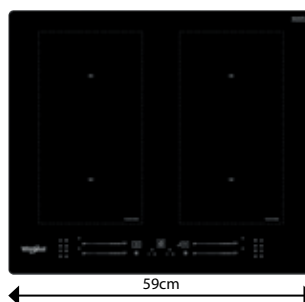

WL S8560 AL

Indukční varná deska v šířce 59 cm

- Příkon: 7,2 kW
- **PowerManagement** – možnost volby příkonu desky vč. jejího připojení na 230 V
- **Technologie 6. SMYSL** – 4 automatické nízkoteplotní funkce: Udržování
- Dotykové ovládání - Slider
- 4 indukční varné zóny
- 2 x **FlexiCook** zóna tvořená dvěma postranními plotnami – větší plocha pro vaření v teple, Rozpouštění, Dušení, Uvedení do varu
- 18 stupňů výkonu + **PowerBooster** – maximálně rychlý ohřev na každé plotně
- Možnost zabudování varné desky v rovině s pracovní plochou
- Provedení: černá, bez rámečku
- Rozměry (v x š x h): 54 x 590 x 510 mm, rozměry výřezu (š x h): 560 x 480 mm