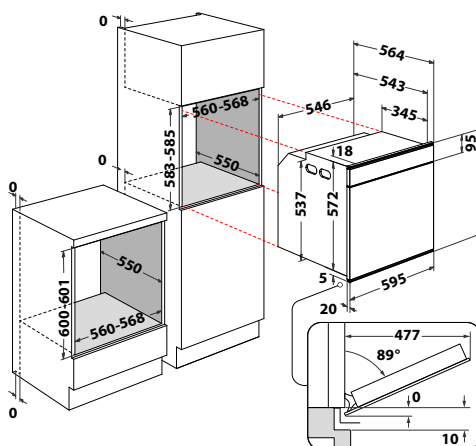

W9 OP2 4S2 H

Horkovzdušná trouba se 100 % párou

W Collection

- **Barevný 3,5" MySmartDisplay** v CZ jazyce + **LiveApp**: možnost ovládání spotřebiče z chytrého telefonu nebo tabletu, dotykové ovládání
- **Auto recepty**
- 6 základních funkcí + přednastavené kategorie
- **Cook4**
- **Speciální funkce**: Udržování v teple, Kynutí, Maxi pečení, Pečení zmrazených jídel
- **HydroClean** – snadné čištění vnitřního prostoru párou
- 3 skla, **SoftClosing** – tlumené dovírání dveří
- Objem: **73 l**
- Provedení: černé sklo + iXelium™ nerezový rám a rukojeť
- Příslušenství: 1 hluboký + 1 mělký smaltovaný plech, 2 rošty, **teleskopické výsuvy (2 úrovně)**
- Rozměry (v x š x h): 595 x 595 x 564 mm
- ***10 let záruka na motor ventilátoru***

W9 OS2 4S2 P BSS

Horkovzdušná parní trouba

W Collection

- **SteamSense** – pečení v kombinaci s párou
- **Barevný 3,5" MySmartDisplay** v CZ jazyce + **LiveApp**: možnost ovládání spotřebiče z chytrého telefonu nebo tabletu, dotykové ovládání
- 5 základní funkce, 6 speciálních + přednastavené kategorie
- **Cook4**
- **Doplňkové funkce**: rychlý předehřev, maxi pečení, pizza, chléb
- **Pyrolýza** – čištění vnitřku trouby za vysoké teploty
- Vnitřní objem: 73 l
- 4 skla, vnější šedé
- **SoftClosing** – tlumené dovírání dveří
- Provedení: černá nerez
- Příslušenství: **teleskopické výsuvy (2 úrovně)**, rošt, 1 plech na pečení
- Rozměry (v x š x h): 595 x 595 x 564 mm
- ***10 let záruka na motor ventilátoru***