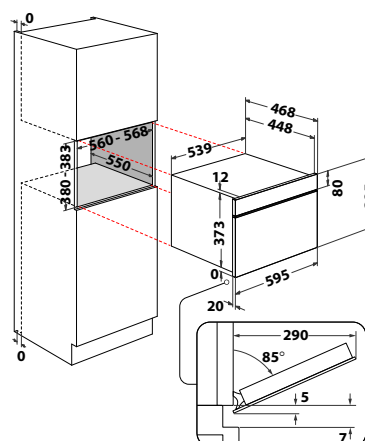

W7 MD440

Multifunkční mikrovlnná trouba

W Collection

- **Černobílý AssistedDisplay**, dotykové ovládání
- Auto recepty
- Funkce: Rozmrazování, Ohřev, **Crisp**, vaření v páře (v parní nádobě)
- **Automatické čištění**
- Nerezový interiér
- Objem: **31 l**
- Provedení: černé sklo + černý rám a nerez rukojeť
- Výkon mikrovln / grilu: 1000/800 W
- Příslušenství: Crisp talíř, rukojeť talíře Crisp, grilovací rošt
- Rozměry (v x š x h): 385 x 595 x 468 mm

W7 MD440 NB

Multifunkční mikrovlnná trouba

W Collection

- **Černobílý AssistedDisplay**, dotykové ovládání
- Auto recepty
- Funkce: Rozmrazování, Ohřev, **Crisp**, vaření v páře (v parní nádobě)
- **Automatické čištění**
- Nerezový interiér
- Objem: **31 l**
- Provedení: černé sklo + černý rám a nerez rukojeť
- Výkon mikrovln / grilu: 1000/800 W
- Příslušenství: Crisp talíř, rukojeť talíře Crisp, grilovací rošt
- Rozměry (v x š x h): 385 x 595 x 468 mm