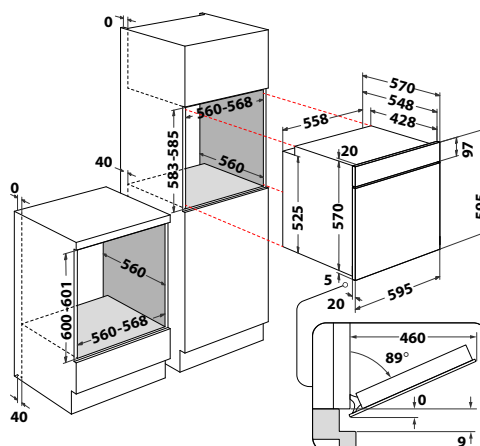

OMK58HU1B

Horkovzdušná trouba

- Manuální funkce + Auto programy: Konvekční ohřev, Gril, **Cook3**
- Speciální funkce: Pizza, Kynutí, Chléb, Maxi pečení
- Ovládání pomocí push knoflíků
- Displej: černobílý grafický
- **HydroClean** – čištění pomocí páry
- Vnitřní objem: **71 l**
- 2 skla
- Provedení: černé
- Příslušenství: **Teleskopické výsuvy**, rošt, 2 plechy na pečení
- Rozměry (v x š x h): 595x595x551 mm

10 let záruka na motor ventilátoru

OMK58CU1SB

Horkovzdušná trouba

- Manuální funkce + Auto programy: Konvekční ohřev, Gril, **Cook3**
- Speciální funkce: Pizza, Kynutí, Chléb, Maxi pečení
- Ovládání pomocí push knoflíků
- Displej: černobílý grafický
- **Katalytické panely**
- Vnitřní objem: **71 l**
- 2 skla
- Provedení: černá
- **SoftClosing** – tlumené dovírání dveří
- Příslušenství: **Teleskopické výsuvy**, rošt, 2 plechy na pečení
- Rozměry (v x š x h): 595x595x551 mm

10 let záruka na motor ventilátoru