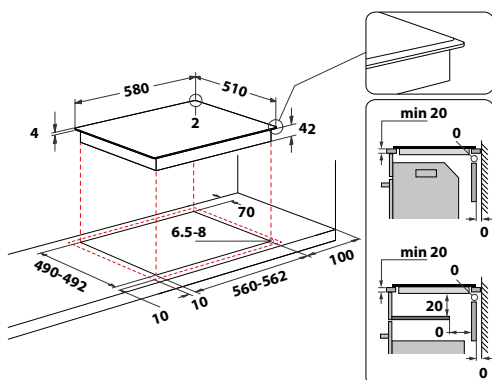

AKT 8601 IX

Samostatná sklokeramická varná deska v šířce 58 cm

- Příkon: 6,2 kW
- Dotykové ovládání
- 4 rychlovarné plotny (1 dvojitá zóna)
- Časovač, dětská pojistka
- Kontrolky zbytkového tepla
- Provedení: černá, nerez rámeček po celém obvodu desky
- Rozměry (v x š x h): 46 x 580 x 510 mm