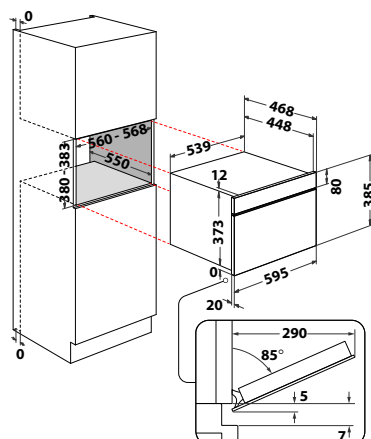

W7 MD540

Multifunkční mikrovlnná trouba

- **Černobílý AssistedDisplay**, ovládání Push Push knoflíky
- **Auto recepty**
- Funkce: Rozmrazování, Ohřev, Crisp, vaření v páře (v parní nádobě)
- **Automatické čištění**
- Nerezový interiér
- Objem: **31 l**
- Provedení: černé sklo + nerezový rám a rukojeť
- Výkon mikrovln / grilu: 1000/800 W
- Příslušenství: Crisp talíř, rukojeť talíře Crisp, grilovací rošt
- Rozměry (v x š x h): 385 x 595 x 468 mm