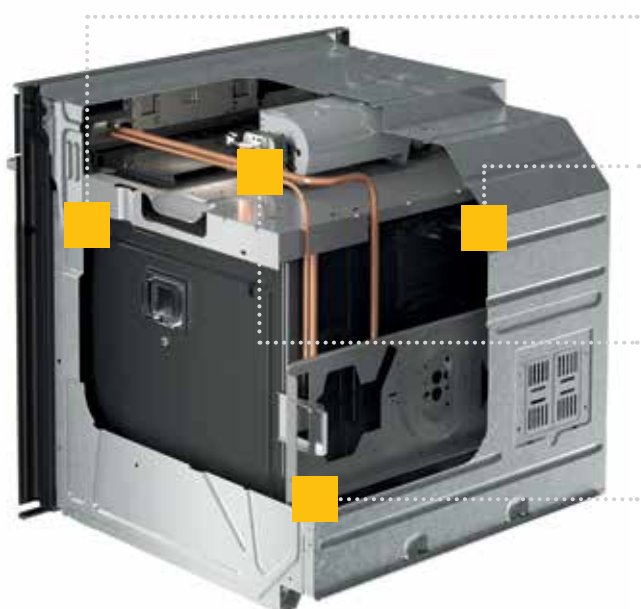

Plastový zásobník vody s objemem 1,7 litru.

Senzory a elektronická kontrola zabezpečují ve správném čase ideální dávkování páry.

Integrované ohřevné těleso (výkon 1,5kW) vytváří z vody páru dle potřeby.

Po skončení pečení systém odčerpá zbývající vodu a zahájí odvápnování soustavy.