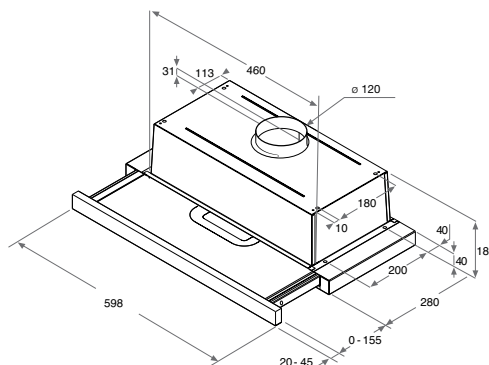

AKR 749/1 NB

Výsuvný odsavač par s černým panelem

- Šířka: 60 cm
- 1 motor (příkon 115 W)
- 3 stupně výkonu odsávání
- Kapacita odsávání: 125/304 m³/h
- Hlučnost: 46/62 dB
- Osvětlení 2 LED žárovkami
- Provedení: černá
- Příslušenství: hliníkový tukový filtr (2 ks), **uhlíkový filtr pro recirkulaci AKB 000-1** (2 ks)
- Rozměry (v x š x h): 180 x 599 x 280 mm

AKR 749/1 WH

Výsuvný odsavač par s bílým panelem

- Šířka: 60 cm
- 1 motor (příkon 115 W)
- 3 stupně výkonu odsávání
- Kapacita odsávání: 125/304 m³/h
- Hlučnost: 46/62 dB
- Osvětlení 2 LED žárovkami
- Provedení: bílá
- Příslušenství: hliníkový tukový filtr (2 ks), **uhlíkový filtr pro recirkulaci AKB 000-1** (2 ks)
- Rozměry (v x š x h): 180 x 599 x 280 mm