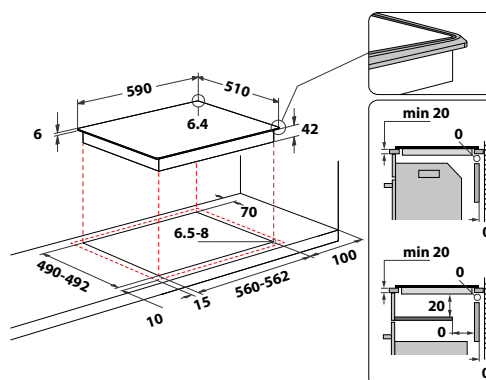

AKT 8900 BA

Sklokeramická varná deska v šířce 58 cm

- Příkon: 6,4 kW
- Dotykové ovládání - Slider
- 4 rychlovarné plotny (1 trojitá zóna)
- 9 stupňů výkonu + **Booster**
- Časovač, dětská pojistka
- Kontrolky zbytkového tepla
- Provedení: černá, zkosené hrany po celém obvodu desky
- Rozměry (v x š x h): 46 x 580 x 510 mm

AKT 8601 IX

Samostatná sklokeramická varná deska v šířce 58 cm

- Příkon: 6,2 kW
- Dotykové ovládání
- 4 rychlovarné plotny (1 dvojitá zóna)
- Časovač, dětská pojistka
- Kontrolky zbytkového tepla
- Provedení: černá, nerez rámeček po celém obvodu desky
- Rozměry (v x š x h): 46 x 580 x 510 mm