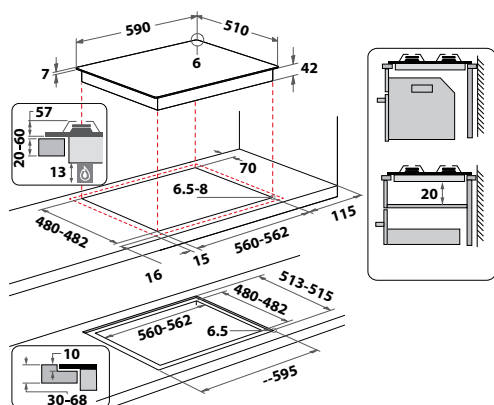

GOR 625/NB1

Plynová varná deska s povrchem z tvrzeného skla

4

- 4 plynové hořáky
- Integrované elektické zapalování
- Bezpečnostní ventily hořáků
- **4 litinové mřížky**
- Provedení: černá bez rámečku
- Maximální výkon hořáků: 7,8 kW
- Příslušenství: trysky na propan - butan
- Rozměry (v x š x h): 49 x 590 x 510 mm