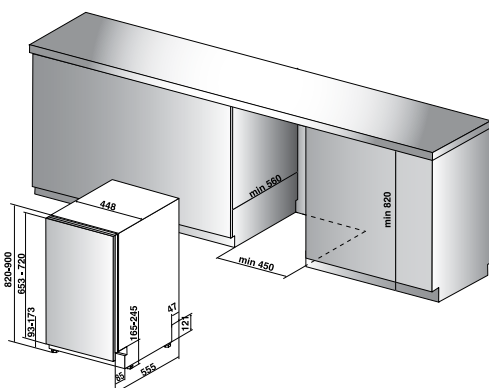

WSIC 3M17

Plně vestavná myčka nádobí, šířka 45 cm

- **Technologie 6. SMYSL**
- **6 programů:** Autoprogram 6. SMYSL, Eco 50°C, Sklo, Studený oplach, Intenzivní, Rapid
- **Přidané funkce:** Tablety, Multizone, Odložený start
- Zvuková signalizace na konci cyklu
- Výbava: **Aquastop**
- Kapacita: 10 sad nádobí
- Spotřeba energie/vody za cyklus: 0,84 kWh/9 l
- Roční spotřeba energie/vody: 238 kWh/2520 l
- **Hlučnost: 47 dB**
- Rozměry (v x š x h): 820 x 448 x 555 mm
- ***10 let záruka na vypouštěcí čerpadlo***