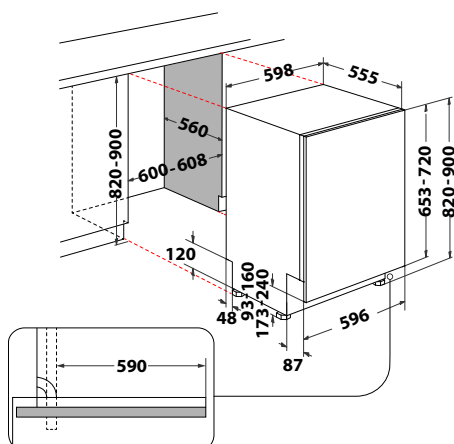

W2I HD524 AS

Plně vestavná myčka nádobí, šířka 60 cm

- Displej, ovládání tlačítky
- **Technologie 6. SMYSL**
- **9 programů:** Autoprogram 6. SMYSL, Intenzivní 65°C, Eco 50°C, Rychlé mytí a sušení, Rychlý 28', Předmytí, Samočištění myčky, Tichý, Dezinfekce
- **Přídavné funkce:** Odložený start, Tablety, Poloviční náplň
- Výbava: **Aquastop, Posuvné panty**
- Kapacita: 14 jídelních souprav
- Spotřeba energie/vody za cyklus: 0,95 kWh/9,5 l
- **Hlučnost: 44 dB**
- Rozměry (v x š x h): 820 x 598 x 555 mm
- ***10 let záruka na vypouštěcí čerpadlo***