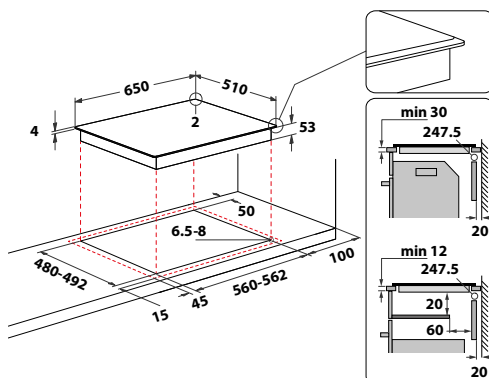

65cm

SMO 658C/BT/IXL

Indukční varná deska v šířce 65 cm

- Příkon: 7,4 kW
- **PowerManagement** – možnost volby příkonu desky vč. jejího připojení na 230 V
- **Technologie 6. SMYSL SmartSense** – asistované funkce řízené senzorem
- Dotykové ovládání – Slider
- 8 indukčních ploten
- **FlexiFull zóna** – maximální využití celé varné plochy pro vaření
- 18 stupňů výkonu + **PowerBooster** – maximálně rychlý ohřev na každé plotně
- Funkce: Rozpouštění, Moka, smažení, grilování, ChefControl
- Provedení: **iXelium™**, zkosená přední i zadní hrana
- Rozměry (v x š x h): 54 x 650 x 510 mm, rozměr výřezu (š x h): 560 x 480 mm