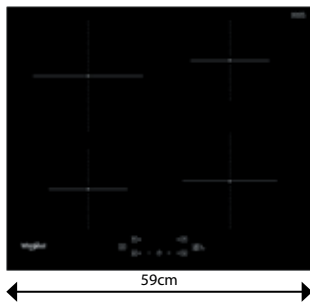

WS Q2760 BF

Indukční varná deska v šířce 59 cm

- Příkon: 7,2 kW
- **PowerManagement** – možnost volby příkonu desky vč. jejího připojení na 230 V
- **Technologie 6. SMYSL** – 4 automatické nízkoteplotní funkce: Udržování v teple, Rozpouštění, Dušení, Uvedení do varu
- Dotykové ovládání
- 4 indukční varné zóny
- 9 stupňů výkonu + **PowerBooster** – maximálně rychlý ohřev na každé plotně
- Provedení: černá, přední zkosená hrana
- Rozměry (v x š x h): 54 x 590 x 510 mm, rozměry výřezu (š x h): 560 x 480 mm