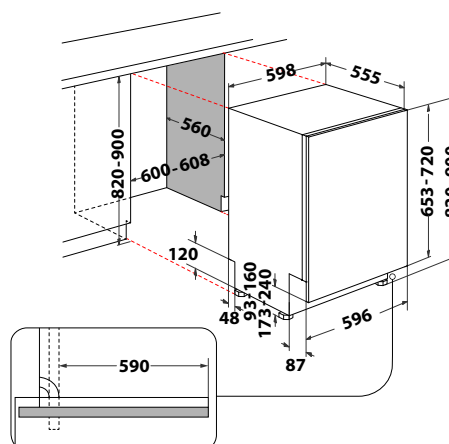

WCIC 3C33 P

Plně vestavná myčka nádobí, šířka 60 cm

- Displej, ovládání tlačítky
- **Technologie 6. SMYSL PowerClean Pro**
- **Door Opening System** – automatické pootevření dvířek po ukončení mycího cyklu, rychlé dosušení přirozenou cirkulací vzduchu
- **8 programů:** Autoprogram 6. SMYSL, Studený oplach, Sklo, Rapid, Eco 50°, Intenzivní, Tichý
- **Přídavné funkce:** Odložený start, Tablety, Multizone, Turbo
- Výbava: **OverFlow**
- Kapacita: 14 jídelních souprav
- Roční spotřeba energie/vody: 238 kWh/2660 l
- Spotřeba energie/vody za cyklus: 0,85 kWh/9,5 l
- **Hlučnost: 43 db**
- Rozměry (v x š x h): 820 x 598 x 555 mm
- ***10 let záruka na vypouštěcí čerpadlo***

WIC 3C26 F

Plně vestavná myčka nádobí, šířka 60 cm

- Displej, ovládání tlačítky
- **Technologie 6. SMYSL**
- **Door Opening System** - automatické pootevření dvířek po ukončení mycího cyklu, rychlé dosušení přirozenou cirkulací vzduchu
- **8 programů:** Autoprogram 6. SMYSL, Eco 50°C, Rapid, Sklo, Intenzivní, Rychlé mytí a sušení, Studený oplach, Tichý
- **Přídavné funkce:** Odložený start, Tablety, Multizone
- Výbava: **OverFlow**
- Kapacita: 14 jídelních souprav
- Roční spotřeba energie/vody: 266 kWh/2660 l
- Spotřeba energie/vody za cyklus: 0,95 kWh/9,5 l
- **Hlučnost: 46 db**
- Rozměry (v x š x h): 820 x 598 x 555 mm
- ***10 let záruka na vypouštěcí čerpadlo***