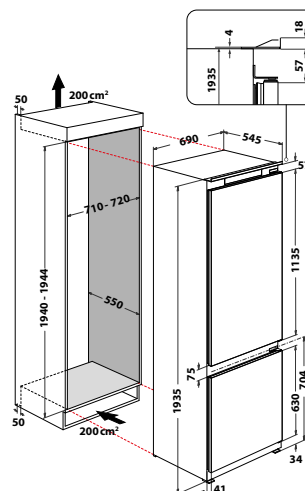

SP40 801 EU 1

Vestavná kombinovaná chladnička

- **Technologie 6. SMYSL FreshControl** – udržuje ideální vlhkost a teplotu
- Elektronické ovládání + displej
- Vnitřní ventilátor
- **LED osvětlení**
- **StopFrost** – odmrazení chladničky v jedné minutě
- Využitelný objem/chlad.+mraz.: 400 l/299+101l
- Roční spotřeba energie: 328 kWh
- Hlučnost: **35 dB**
- Klimatická třída: SN-T
- Instalace nábytkových dveří: posuvné kolejničky
- Pro nábytkovou skříň o šířce 75 cm
- Rozměry (v x š x h): 1935 x 690 x 545 mm
- ***10 let záruka na kompresor***

**MIMOŘÁDNĚ
PROSTORNÁ
CHLADNIČKA S EXTRA
VELKÝM OBJEMEM
400 LITRŮ!**