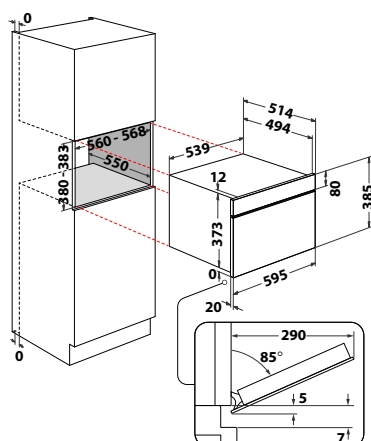

AMW 730/NB

Multifunkční mikrovlánná trouba

ABSOLUTE

- Funkce: **JetStart, Jet Defrost**, gril, **Crisp**
- Displej: černobílý grafický + přednastavené recepty
- Ovládání: centrální knoflík + dotykový displej
- Dvířka: šedé sklo s otevíráním dolů
- 7 úrovní výkonu
- Objem: **31 l**
- Nerezový interiér
- Výkon mikrovln/grilu: 1000/800 W
- Provedení: černá
- Rozměry (v x š x h): 385 x 595 x 468 mm