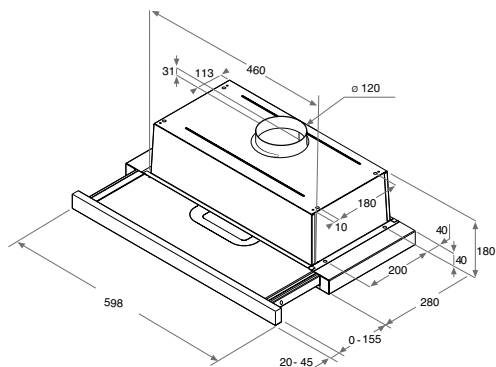

AKR 749/1 IX

Výsuvný odsavač par s černým skleněným panelem

- Šířka: 60 cm
- 1 motor (příkon 115 W)
- 3 stupně výkonu odsávání
- Kapacita odsávání: 125/304 m³/h
- Hlučnost: 46/62 dB
- Osvětlení 2 LED žárovkami
- Provedení: nerez
- Příslušenství: hliníkový tukový filtr (1 ks), **uhlíkový filtr pro recirkulaci AKB 000-1 (2 ks)**
- Rozměry (v x š x h): 180 x 599 x 280 mm