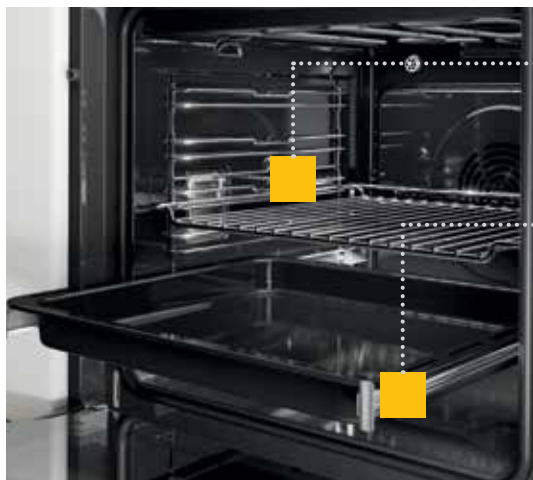

iXelium

Speciální úprava nerezového povrchu pomocí nanotechnologie, která brání stárnutí nerez a otiskům prstů. Povrch je odolný vůči poškrábání a neuvěřitelně snadno se čistí, stačí pouze setřít vlhkou utěrkou a vzhled je znovu dokonalý.

Drátěné držáky pro umístění roštů

Nová konstrukce drátěného systému je vybavená pojistkou proti uvolnění.

Teleskopické výsuvy

Výsuvy jsou určeny pro bezpečné posouvání plechů uvnitř trouby. Na drátěný systém se instalují velmi jednoduše pouhým zakliknutím. Stejně jednoduše je lze odepnout a přesunout podle potřeby na jinou úroveň nebo doplnit i pro další pozice v troubě.