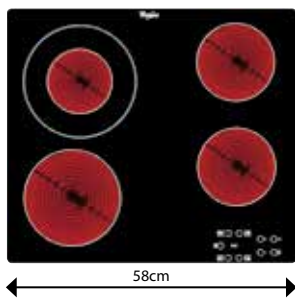

AKT 8130/NE

Samostatná sklokeramická varná deska
v šířce 58 cm

- Příkon: 6,2 kW
- Dotykové ovládání
- 4 rychlovarné plotny - 1 kulatá dvojitá zóna
- Časovač, dětská pojistka
- Kontrolky zbytkového tepla
- Provedení: černá bez rámečku
- Rozměry (v x š x h): 46 x 580 x 510 mm