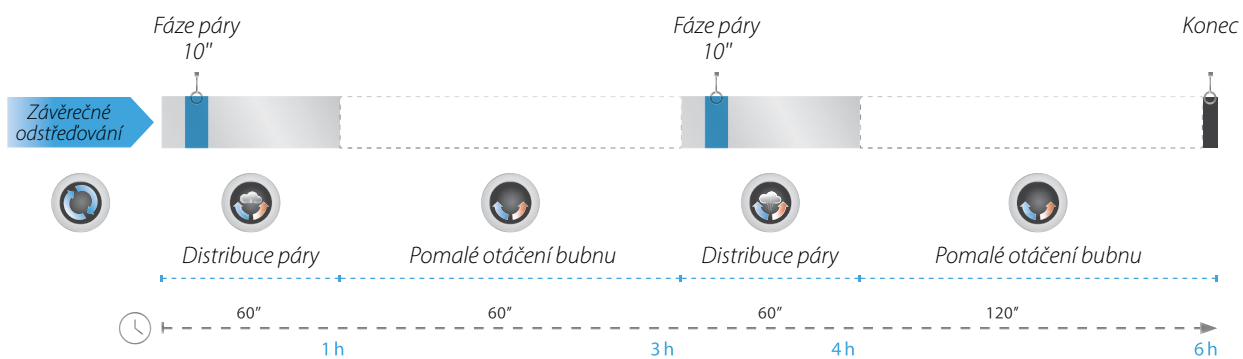

Velká prostorná dvířka

Pro jednoduchou manipulaci při vkládání a vyjímání prádla z bubny pračky.

Pračka

Nový rozměr svěžesti

Funkce **FreshCare+**¹⁾ udržuje svěží vůni Vašeho prádla a zabraňuje šíření zápachu uvnitř pračky po celou dobu, co je prádlo ponecháno v bubnu pračky, i po skončení cyklu praní. Ihned po skončení cyklu je zahájena fáze provětrávání prádla. Pára a jemné pohyby bubnu udržují Vaše prádlo svěží až po dobu 6 hodin.