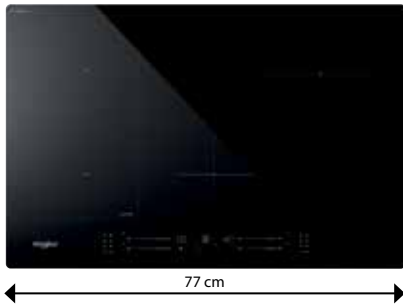

WL S2177 CPNE

Indukční varná deska v šířce 77cm

- Příkon: 7,2 kW
- **PowerManagement** – možnost volby příkonu desky vč. jejího připojení na 230 V
- **Technologie 6. SMYSL** – 4 automatické funkce: Udržování v teple, Rozpouštění, Dušení, Uvedení do varu
- Povrchová úprava z nanotechnologie **Clean Protect** pro jednoduché čištění pouze pomocí vody
- Dotykové ovládání – Slider
- 4 indukční varné zóny
- **FlexiCook zóna** tvořená dvěma postranními plotnami – větší plocha pro vaření v teple, Rozpouštění, Dušení, Uvedení do varu
- 18 stupňů výkonu + **PowerBooster** – maximálně rychlý ohřev na každé plotně
- Provedení: černá bez rámu
- Možnost zabudování varné desky v rovině s pracovní plochou
- Rozměry (v x š x h): 54 x 770 x 510 mm, rozměry výřezu (š x h): 750 x 480 mm