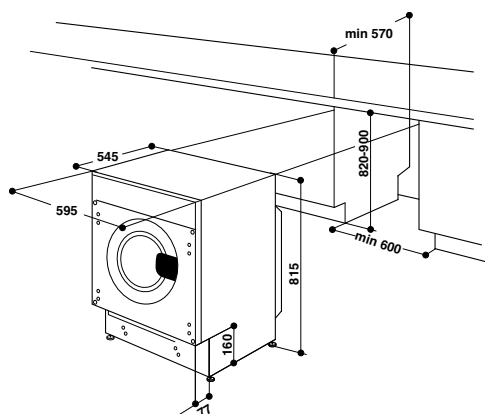

BI WMWG 91485 EU

Vestavná předem plněná pračka

- **Technologie 6. SMYSL**
- **FreshCare+** – svěží prádlo díky síle páry
- **14 programů** praní a sušení
- Ovládání otočným knoflíkem, digitální displej
- Program Colours 15° – šetrné a úsporné praní barevného prádla
- Kapacita praní: 9 kg
- Maximální otáčky odstředování: 1400 ot/min
- **Hlučnost: 70 dB**
- Rozměry (v x š x h): 815 x 595 x 545 mm
- ***10 let záruka na motor***

BI WMWG 81485E EU

Vestavná předem plněná pračka

- **Technologie 6. SMYSL**
- **FreshCare+** – svěží prádlo díky síle páry
- Ovládání otočným knoflíkem, digitální displej
- Program Colours 15° – šetrné a úsporné praní barevného prádla
- **14 programů**
- Kapacita praní: 8 kg
- Maximální otáčky odstředování: 1400 ot/min
- Spotřeba energie: 63 kWh/100 cyklů
- Spotřeba vody: 48 l
- **Hlučnost: 70 dB**
- Rozměry (v x š x h): 815 x 595 x 545 mm
- ***10 let záruka na motor***