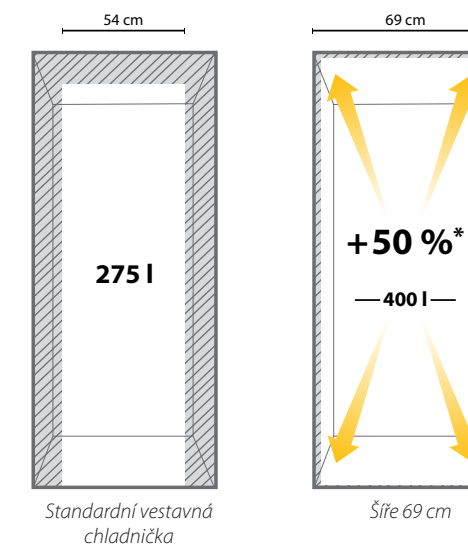

*V porovnání se standardní vestavnou chladničkou European Appliances s technologií No Frost v šíři 54 cm.

Největší kapacita ve své kategorii*: velkorysý prostor, který oceníte při každém nákupu potravin

Velikost prostoru pro skladování veškerých Vašich potravin může být problém, na který je ale nová vestavná chladnička Total No Frost v šíři 69 cm ideálním řešením. Díky **největší kapacitě ve své kategorii*** nabízí až **o 50 % více** prostoru pro skladování veškerých Vašich potravin.