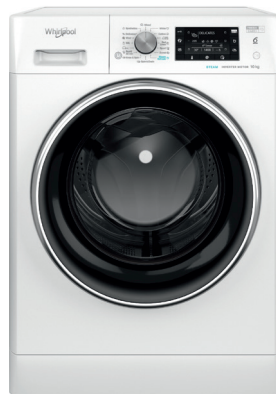

## FFD 10489 BCV EE

Předem plněná pračka

- **Technologie 6. SMYSL** – automaticky přizpůsobuje parametry praní
- **FreshCare+** – svěží prádlo až 6 hodin po skončení praní
- **Steam Hygiene/Steam Refresh** – samostatný parní program
- **BPM SenseInverter** – tichý a úsporný motor
- **Clean+** – upraví program podle znečištění prádla
- Kapacita: 10 kg
- LCD displej v českém jazyce
- 1400 ot./min
- Spotřeba vody za cyklus/ energie za 100 cyklů: 52 l/51 kWh
- **Maximální hlučnost: 76 dB**
- Rozměry (v x š x h): 850 x 595 x 605 mm
- **\*10 let záruka na motor\***