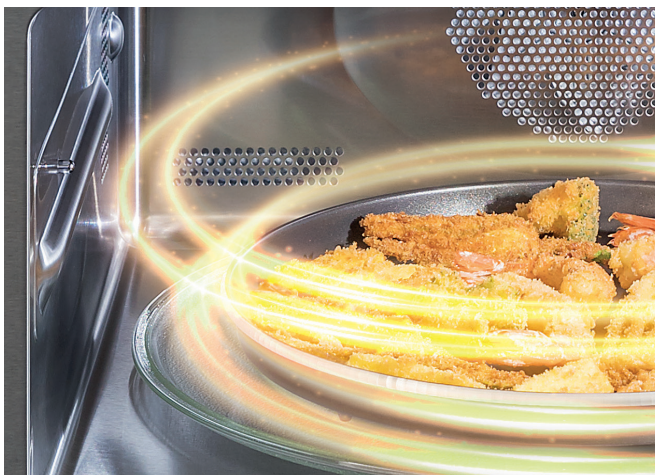

## MCP 345 SL

Mikrovlnná trouba

- **Funkce:** **Jet Start**, **Jet Defrost**, Mikrovlnný ohřev, Gril, **Dual Crisp**, Auto Clean, 3D Technologie
- Ovládání: tlačítka
- Dvířka: černo-šedá
- Objem: **25 l**
- Výkon grilu: 800 W
- Výkon mikrovln: 800 W
- Provedení: stříbrná
- Rozměry (v x š x h): 301 x 520 x 425 mm