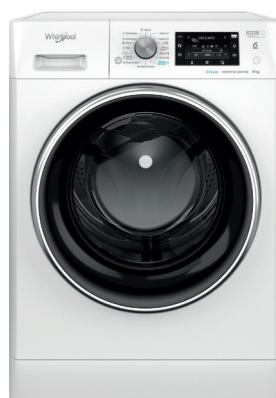

FFD 8489 BCV EE

Předem plněná pračka

- **Technologie 6. SMYSL** – automaticky přizpůsobuje parametry praní
- **FreshCare+** – svěží prádlo až 6 hodin po skončení praní
- **Steam Hygiene/Steam Refresh** – samostatný parní program
- **BPM SenseInverter** – tichý a úsporný motor
- **Clean+** – upraví program podle znečištění prádla
- Kapacita: 8 kg
- LCD displej v českém jazyce
- 1400 ot./min
- Spotřeba vody za cyklus/ energie za 100 cyklů: 48 l/47 kWh
- **Maximální hlučnost: 78 dB**
- Rozměry (v x š x h): 845 x 595 x 630 mm
- ***10 let záruka na motor***